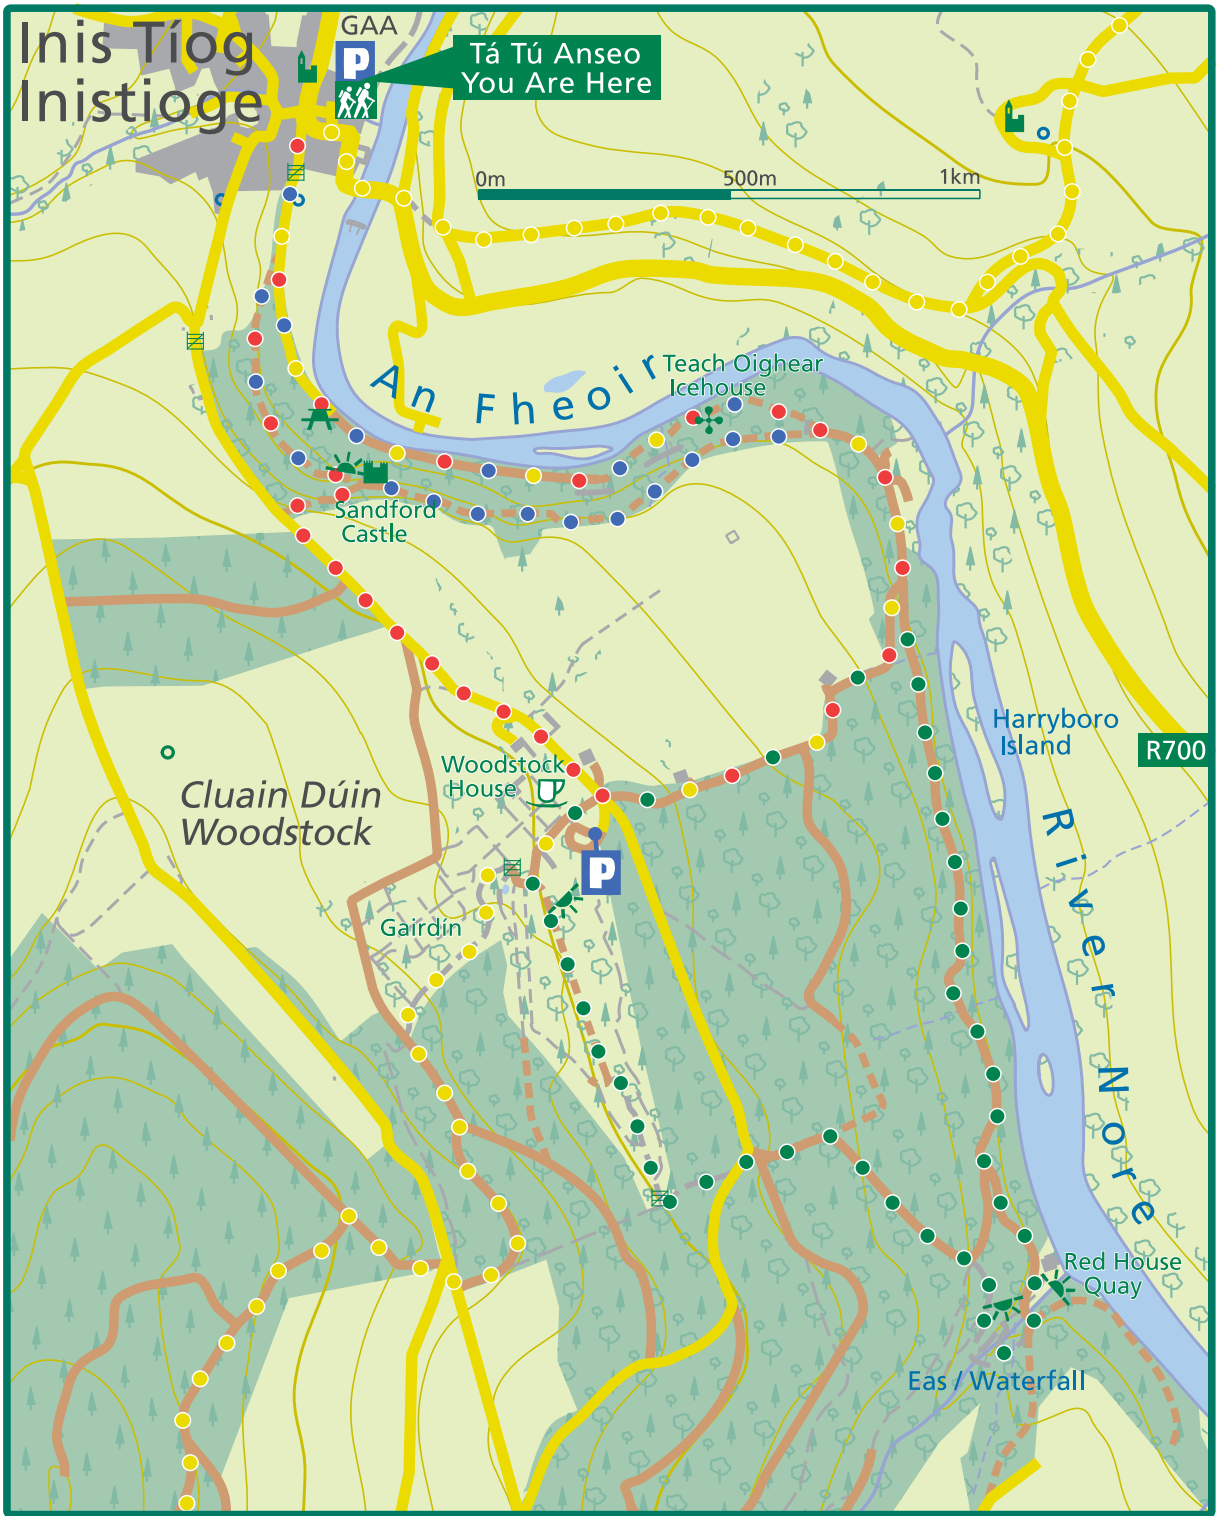

Coill Chluain Dúin ~ Woodstock

- Príomhbhóthar / Main Road
- Mionbhóthar / Minor Road
- Bóthar Foraoise / Forest Road
- Raon Foraoise / Forest Track
- Cosán / Path
- Ionad Amhairc / Viewpoint

- Carrchlós / Car Park
- Tús / Trailhead
- Láthair Oidhreachta / Heritage Site
- Bia agus Deochanna / Refreshments

Talamh Faoi Bhainistiú Coillte
Coillte Managed Properties

- Ladies Loop : 3.6 kms
- Woodstock Loop : 4.9 kms
- Woodstock Waterfall Loop : 4.7 kms
- South Leinster Way

Ladies Loop : 3.6 kms
Woodstock Loop : 4.9 kms
Woodstock Waterfall Loop : 4.7 kms
South Leinster Way

Maidir le léiriú na mbóithre, na gconairí agus na gcosán lasmuigh de thalamh Coillte ar an léarscáil, níor cheart breathnú air mar léiriú a thugann ceart slí. The representation on the map of roads, tracks and paths outside Coillte property should not be interpreted as conferring a right of way.