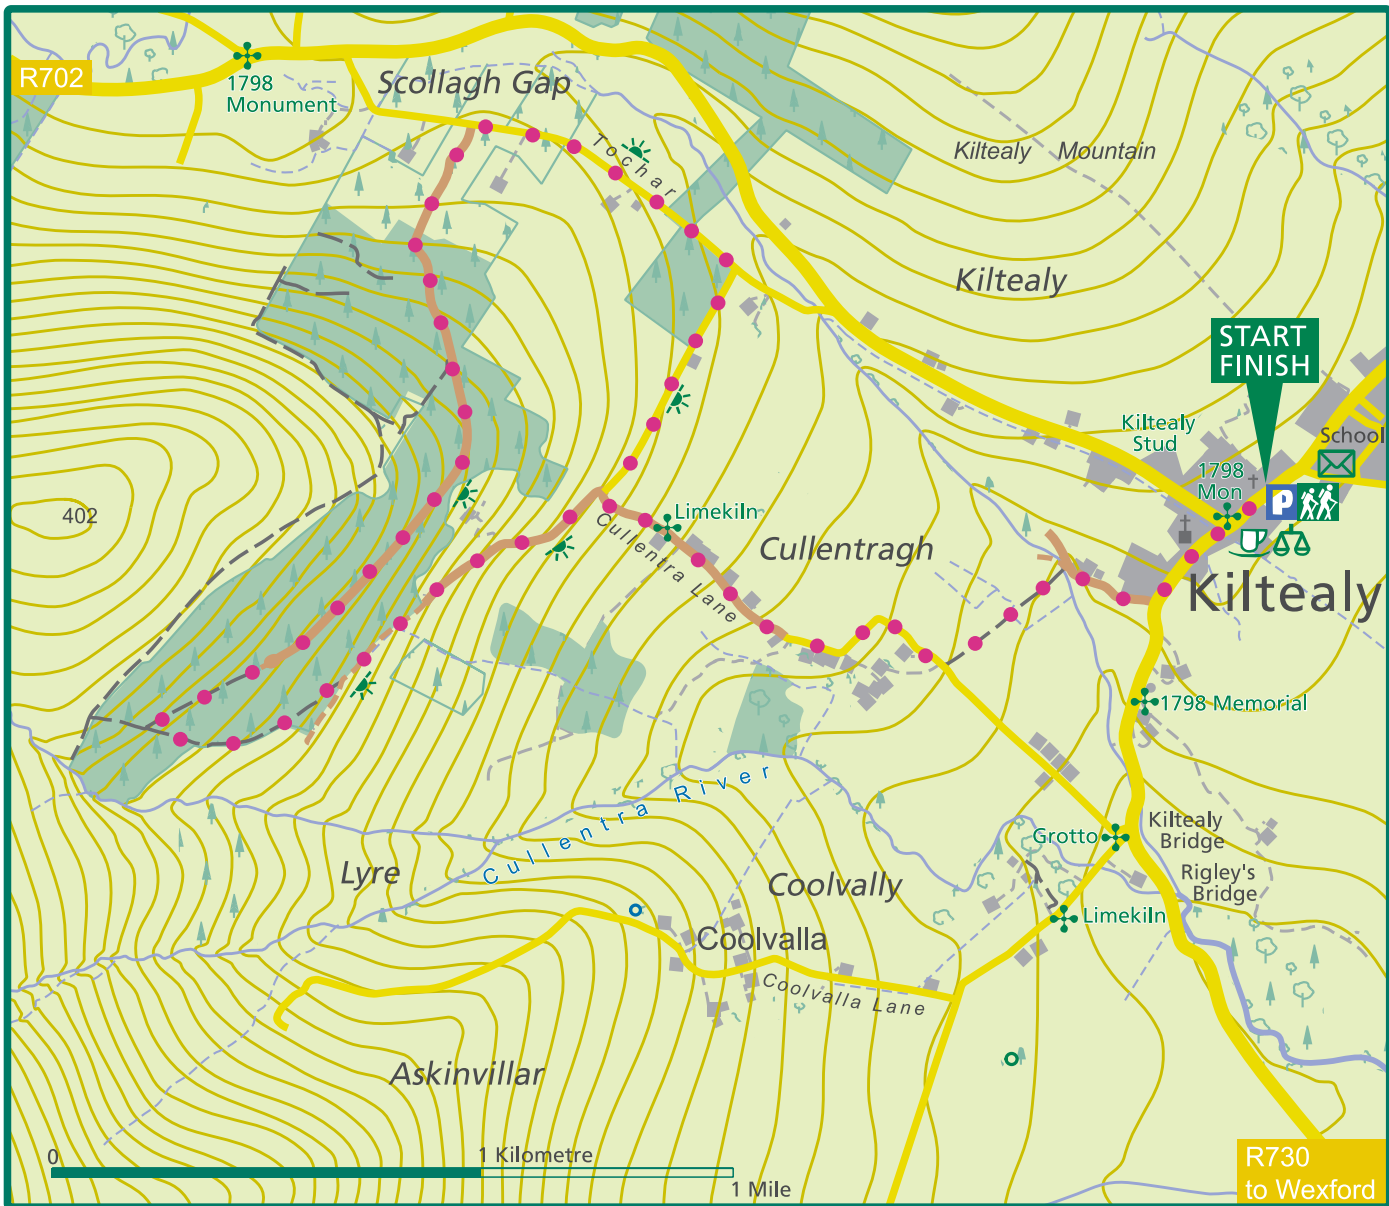

An Chuileanntrach ~ Cullentragh

- | | | | | | |
|--|-------------------------------|---|-------------------------------------|--|---|
|  | Príomhbhóthar / Main Road |  | Carrchlós / Car Park |  | Réadmhaoine Coillte
Coillte Properties |
|  | Mionbhóthar / Minor Road |  | Tús/ Trailhead |  | Cullentragh Trail |
|  | Bóthar Foraoise / Forest Road |  | Láthair Oidhreachta / Heritage Site | | |
|  | Raon Foraoise / Forest Track |  | Láthair Phicnicí / Picnic Area | | |
|  | Cosán / Path |  | Bia agus Deochanna / Refreshments | | |
|  | Ionad Amhairc / Viewpoint | | | | |

Níor chóir go léirmhíneodh an léiriúchán ar an léarscáil de na bóithre, raonta agus cosáin taobh amuigh de réadmhaoine Coillte mar go bhfuil ceart slí tugtha. The representation on the map of roads, tracks and paths outside Coillte property should not be interpreted as conferring a right of way.