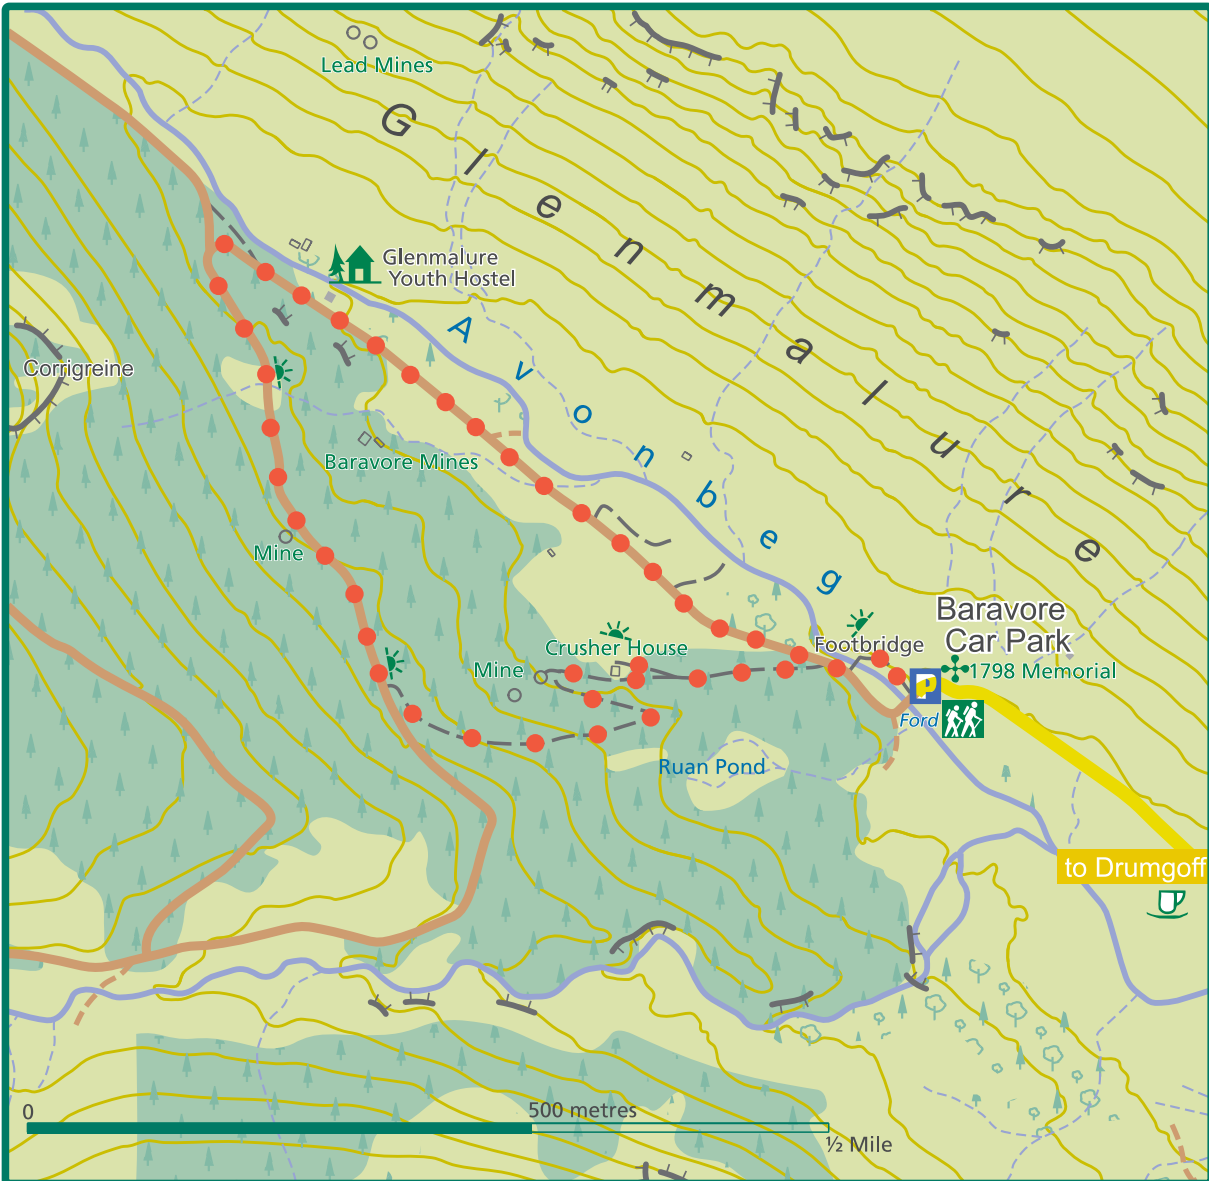

Barra Mhór ~ Baravore

-  Príomhbhóthar / Main Road
-  Mionbhóthar / Minor Road
-  Bóthar Foraoise / Forest Road
-  Raon Foraoise / Forest Track
-  Cosán / Path
-  Ionad Amhairc / Viewpoint

-  Carrchlós / Car Park
-  Tús / Trailhead
-  Láthair Oidhreacht / Heritage Site
-  Láthair Phicnic / Picnic Area
-  Bia agus Deochanna / Refreshments

Réadmhaoine Coillte
Coillte Properties

 **Baravore Mining Trail**

Níor chóir go léirmhíneodh an léiriúchán ar an léarscáil de na bóithre, raonta agus cosáin taobh amuigh de réadmhaoine Coillte mar go bhfuil ceart slí tugtha. The representation on the map of roads, tracks and paths outside Coillte property should not be interpreted as conferring a right of way.