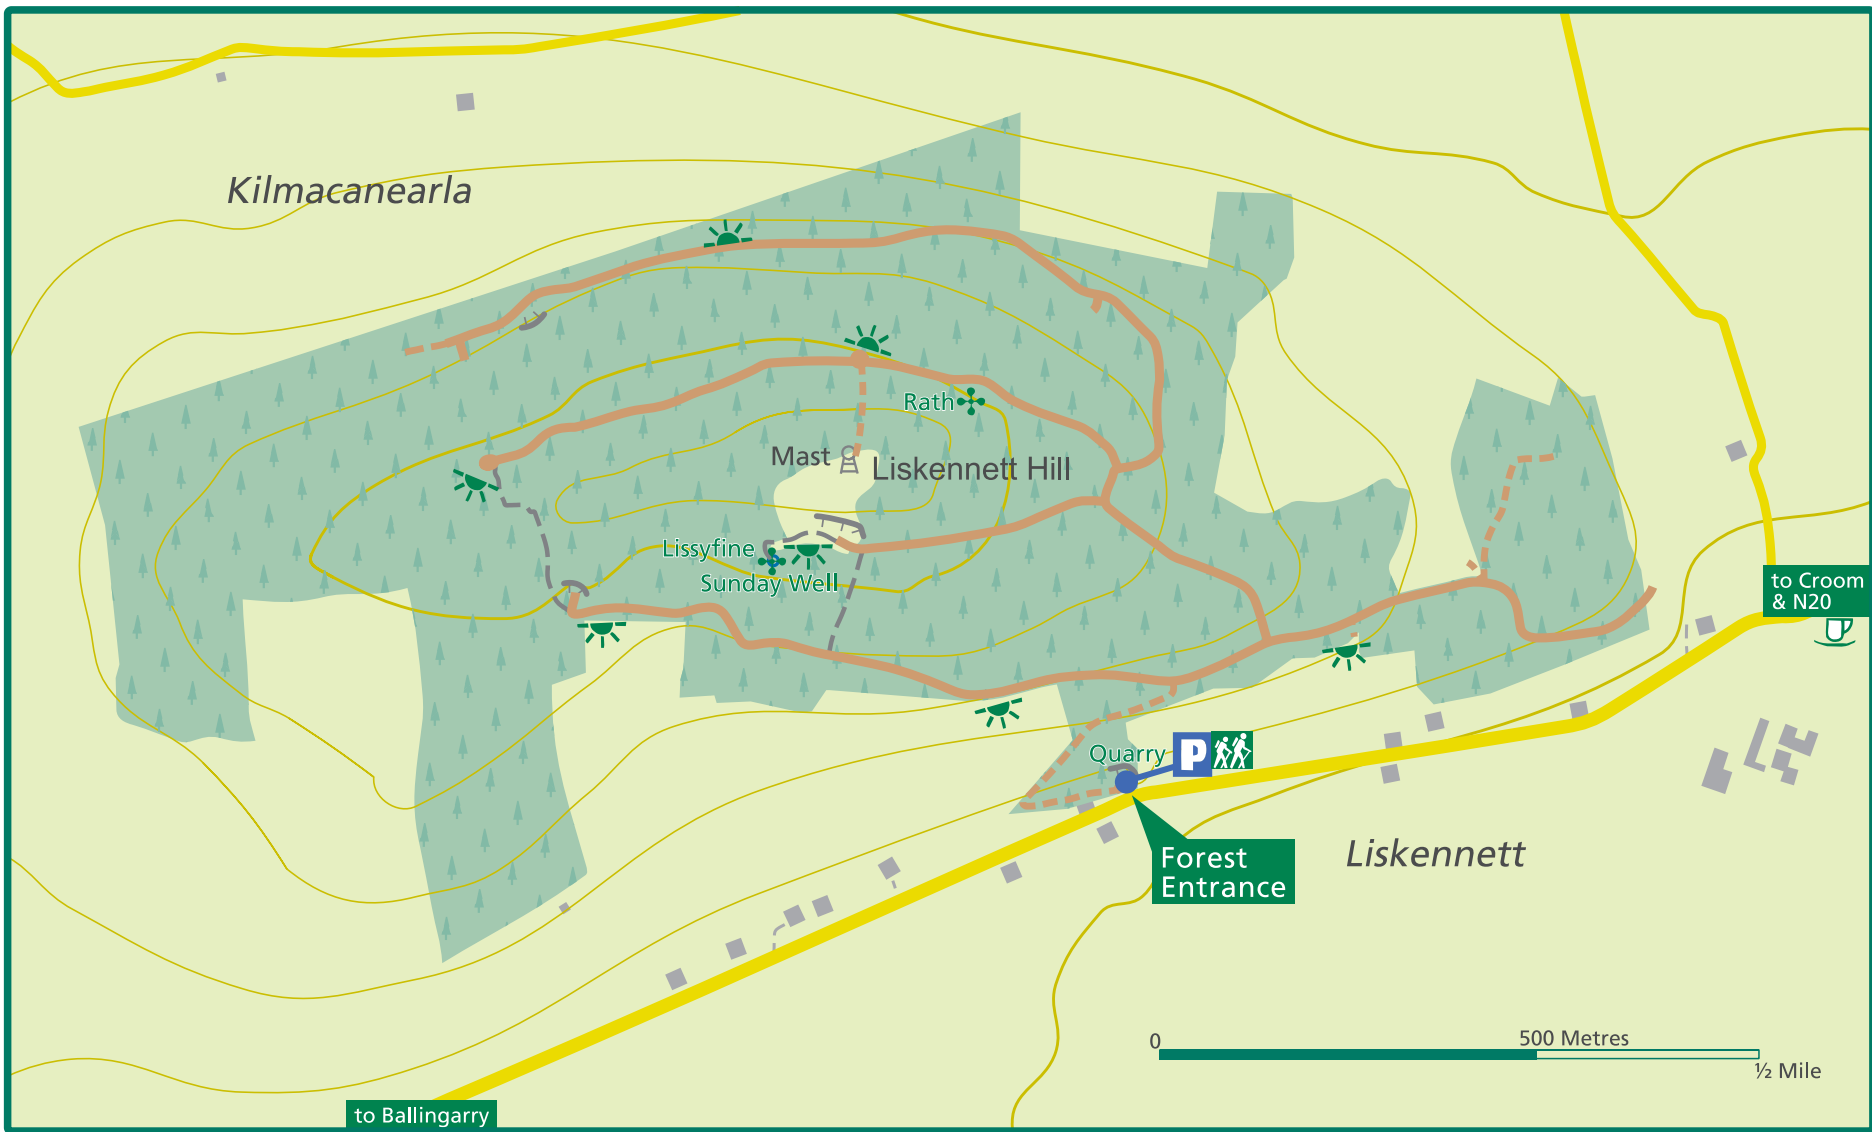

# Lios Coinéad ~ Liskennett

-  Príomhbhóthar / Main Road
-  Mionbhóthar / Minor Road
-  Bóthar Foraoise / Forest Road
-  Raon Foraoise / Forest Track
-  Cosán / Path
-  Ionad Amhairc / Viewpoint

-  Carrchlós / Car Park
-  Tús/ Trailhead
-  Láthair Oidhreachta / Heritage Site
-  Bia agus Deochanna / Refreshments

-  Réadmhaoine Coillte  
Coillte Managed Properties

Níor chóir go léirmhíneodh an léiriúchán ar an léarscáil de na bóithre, raonta agus cosáin taobh amuigh de réadmhaoin Coillte mar go bhfuil ceart slí tugtha.  
The representation on the map of roads, tracks and paths outside Coillte property should not be interpreted as conferring a right of way.