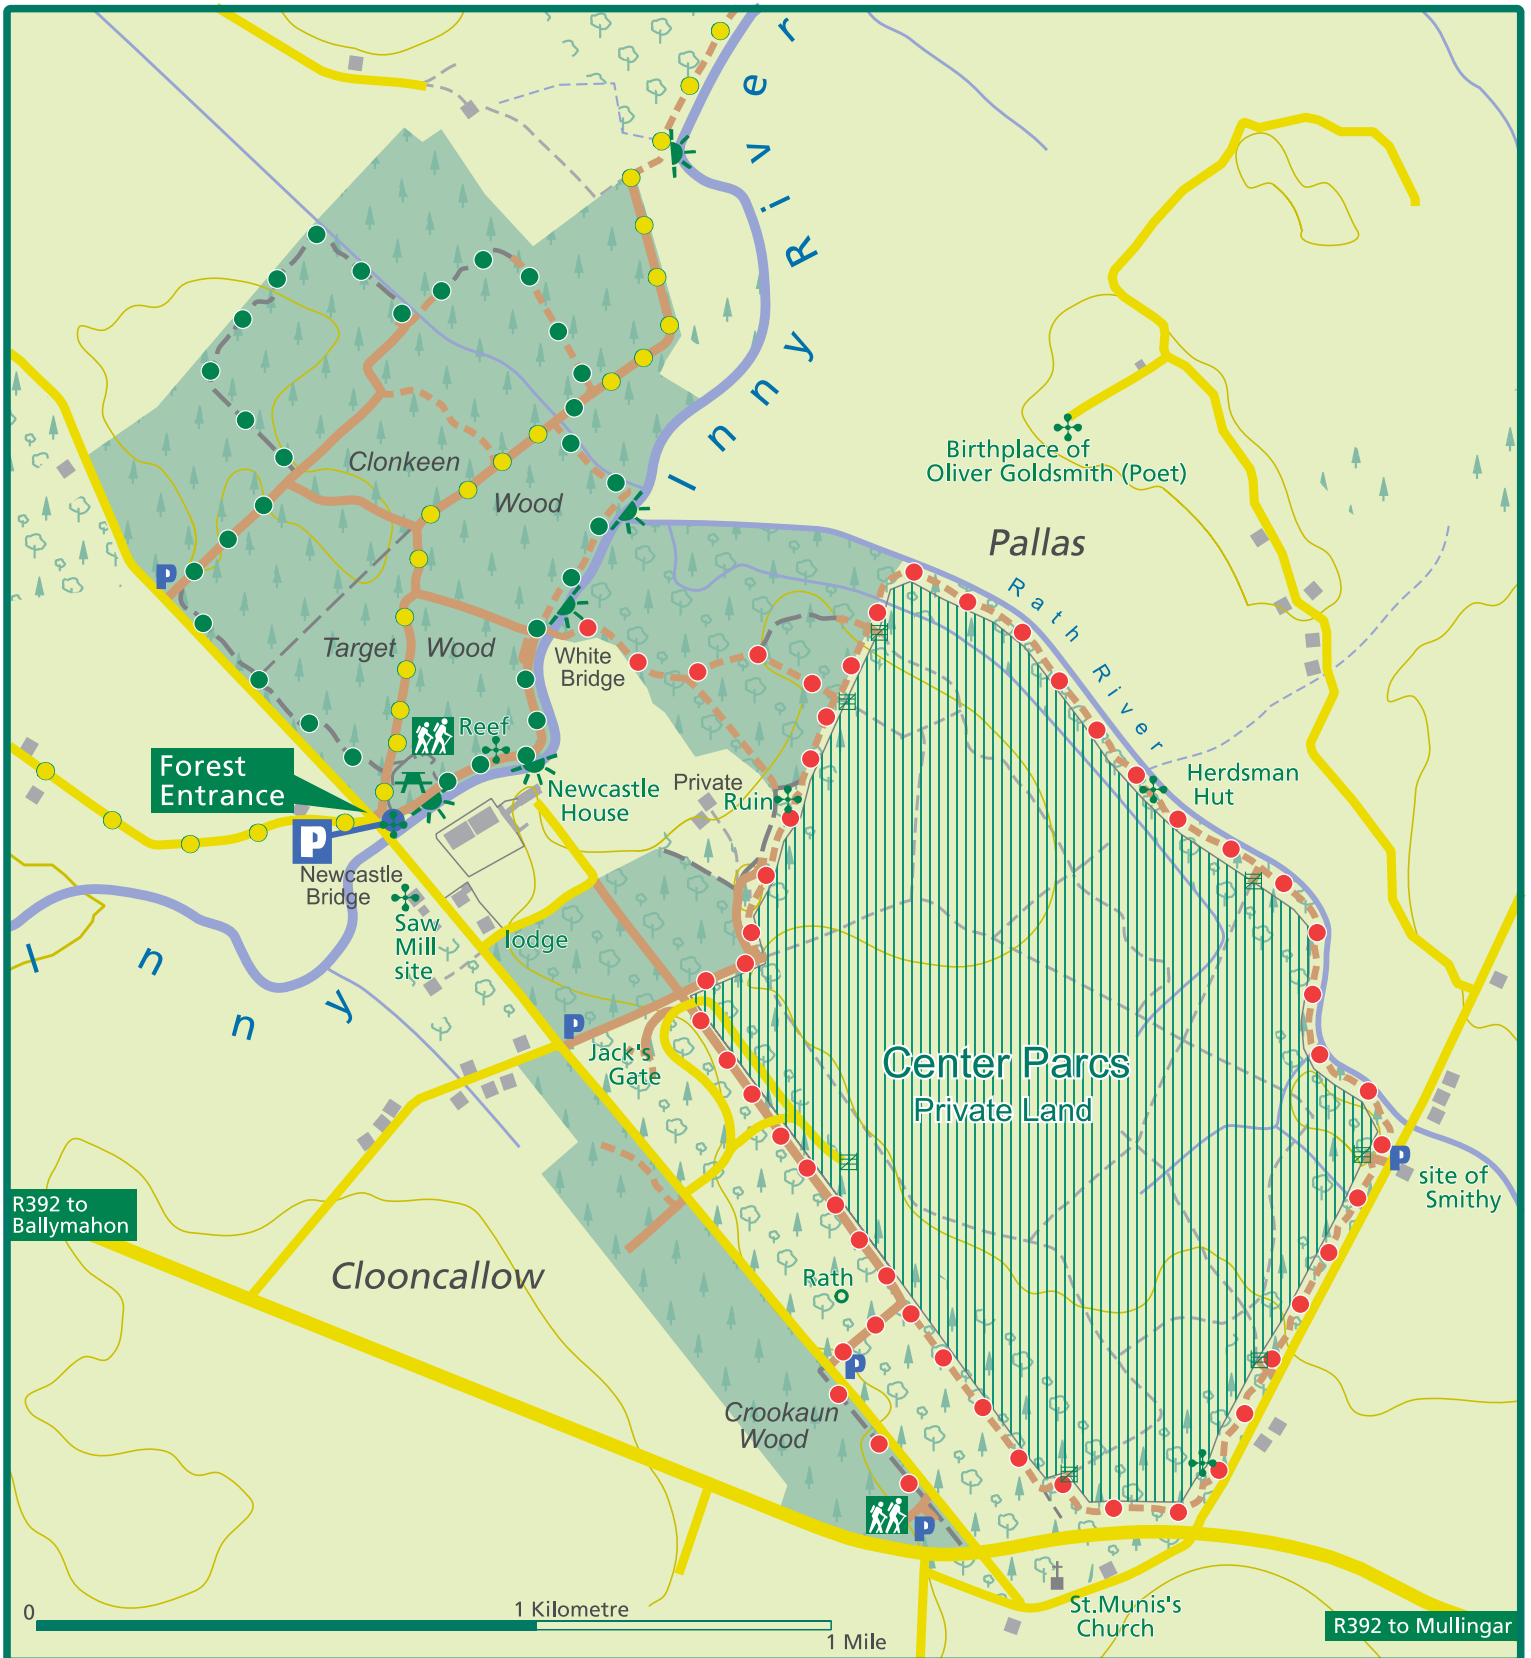

# An Caisleán Nua ~ Newcastle

- Príomhbhóthar / Main Road
- Mionbhóthar / Minor Road
- Bóthar Foraoise / Forest Road
- Raon Foraoise / Forest Track
- Cosán / Path
- Ionad Amhairc / Viewpoint
- Carrchlós / Car Park
- Tús/ Trailhead
- Láthair Oidhreachta / Heritage Site
- Láthair Píchnic / Picnic Area

- Newcastle Wood Loop : 3.7 Kms
- Perimeter Trail
- Greenway

Réadmhaoinne Coillte  
Coillte Managed Properties

Níor chóir go léirmhíneodh an léiriúchán ar an léarscáil de na bóithre, raonta agus cosáin taobh amuigh de réadmhaoin Coillte mar go bhfuil ceart slí tugtha. The representation on the map of roads, tracks and paths outside Coillte property should not be interpreted as conferring a right of way.