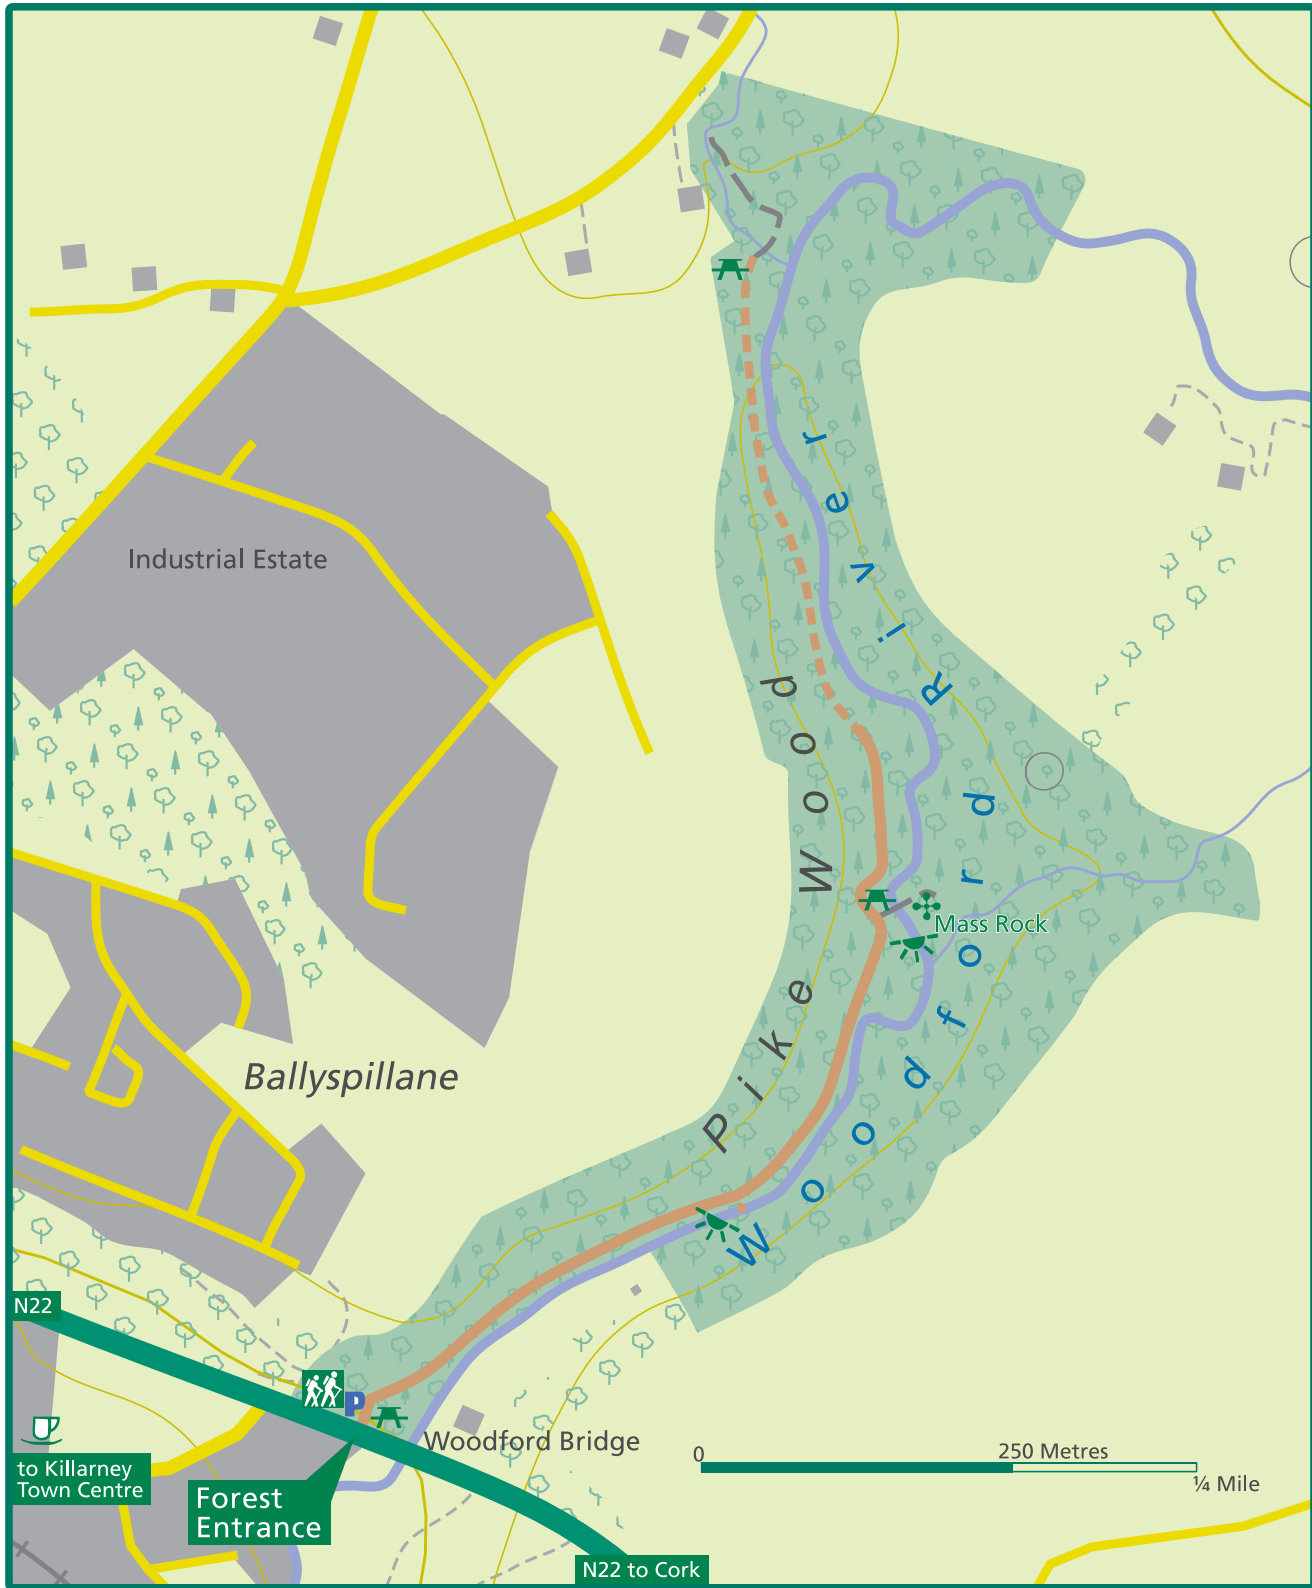

Coill na Paidhce ~ Pike Wood

-  Príomhbhóthar / Main Road
-  Mionbhóthar / Minor Road
-  Bóthar Foraoise / Forest Road
-  Raon Foraoise / Forest Track
-  Cosán / Path
-  Ionad Amhairc / Viewpoint
-  Carrchlós / Car Park
-  Tús/ Trailhead
-  Láthair Oidhreachta / Heritage Site
-  Láthair Phicnicí / Picnic Area
-  Bia agus Deochanna / Refreshments
-  Réadmhaoine Coillte
Coillte Managed Properties

Níor chóir go léirmhíneodh an léiriúchán ar an léarscáil de na bóithre, raonta agus cosáin taobh amuigh de réadmhaoin Coillte mar go bhfuil ceart slí tugtha. The representation on the map of roads, tracks and paths outside Coillte property should not be interpreted as conferring a right of way.