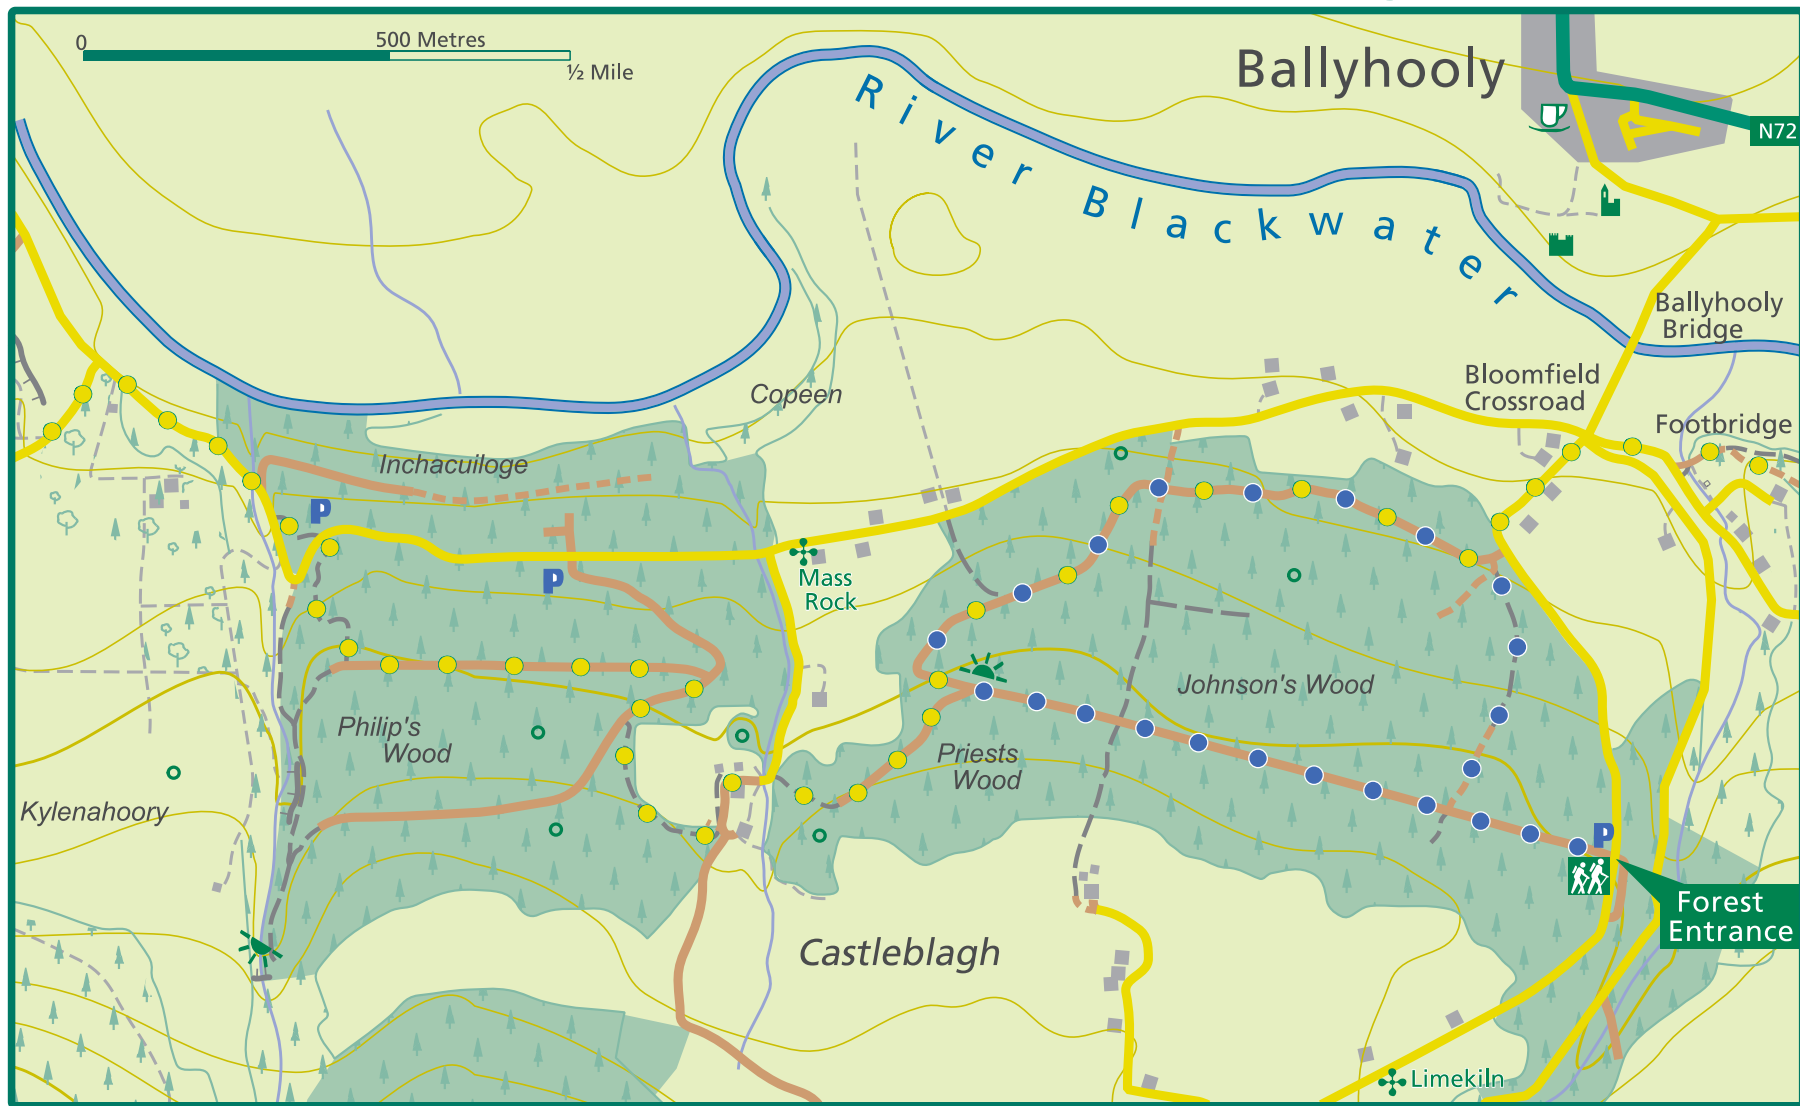

# Caisleán na Bláthaí ~ Castleblagh

- Príomhbhóthar / Main Road
- Mionbhóthar / Minor Road
- Bóthar Foraoise / Forest Road
- Raon Foraoise / Forest Track
- Cosán / Path
- Ionad Amhairc / Viewpoint

- Carrchlós / Car Park
- Tús/ Trailhead
- Láthair Oidhreachta / Heritage Site
- Láthair Phicnicí / Picnic Area
- Bia agus Deochanna / Refreshments

- Blackwater Avondhu Way
- Woodland Trail

- Réadmhaoine Coillte  
Coillte Managed Properties

Níor chóir go léirmhíneodh an léiriúchán ar an léarscáil de na bóithre, raonta agus cosáin taobh amuigh de réadmhaoin Coillte mar go bhfuil ceart slí tugtha.  
The representation on the map of roads, tracks and paths outside Coillte property should not be interpreted as conferring a right of way.