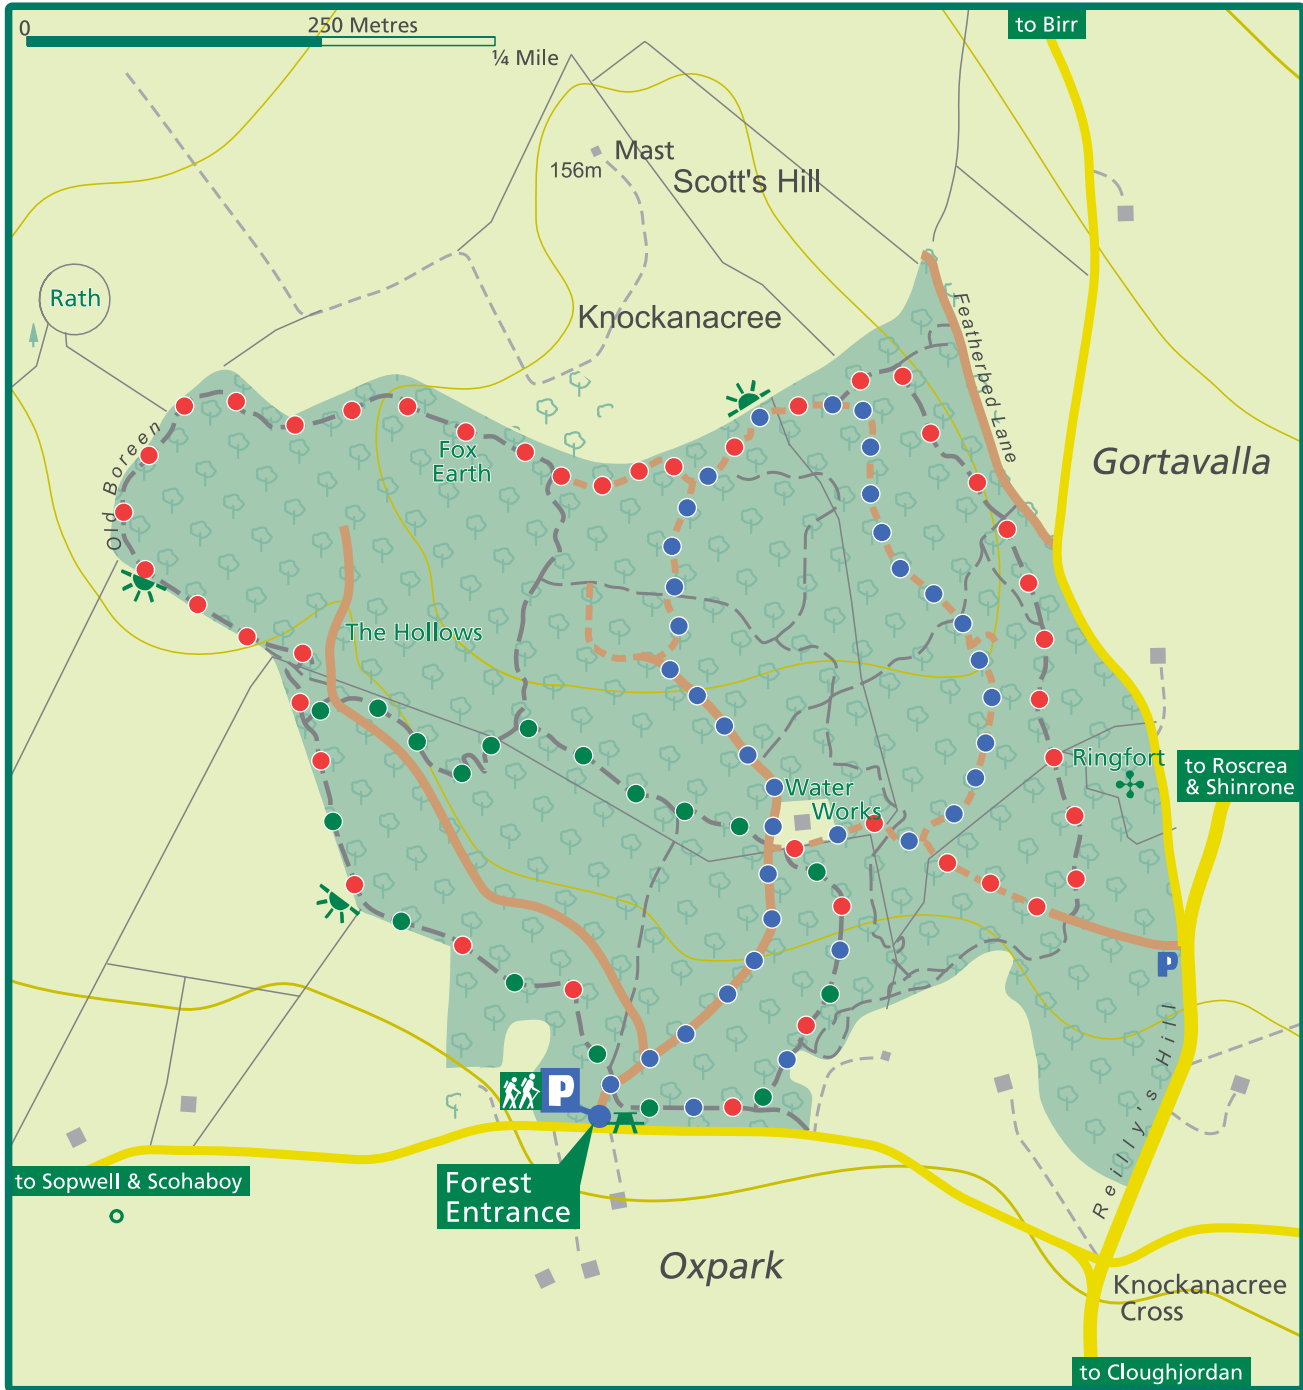

# Cnocán an Chraoi ~ Knockanacree

-  Príomhbhóthar / Main Road
-  Mionbhóthar / Minor Road
-  Bóthar Foraoise / Forest Road
-  Raon Foraoise / Forest Track
-  Cosán / Path
-  Ionad Amhairc / Viewpoint
-  Carrchlós / Car Park
-  Tús/ Trailhead
-  Láthair Oidhreacht / Heritage Site
-  Láthair Phicnicí / Picnic Area

-  Oak Walk
-  Ash Loop
-  Bech Trail

 Réadmhaoine Coillte  
Coillte Managed Properties

Níor chóir go léirmhíneodh an léiriúchán ar an léarscáil de na bóithre, raonta agus cosáin taobh amuigh de réadmhaoine Coillte mar go bhfuil ceart slí tugtha. The representation on the map of roads, tracks and paths outside Coillte property should not be interpreted as conferring a right of way.