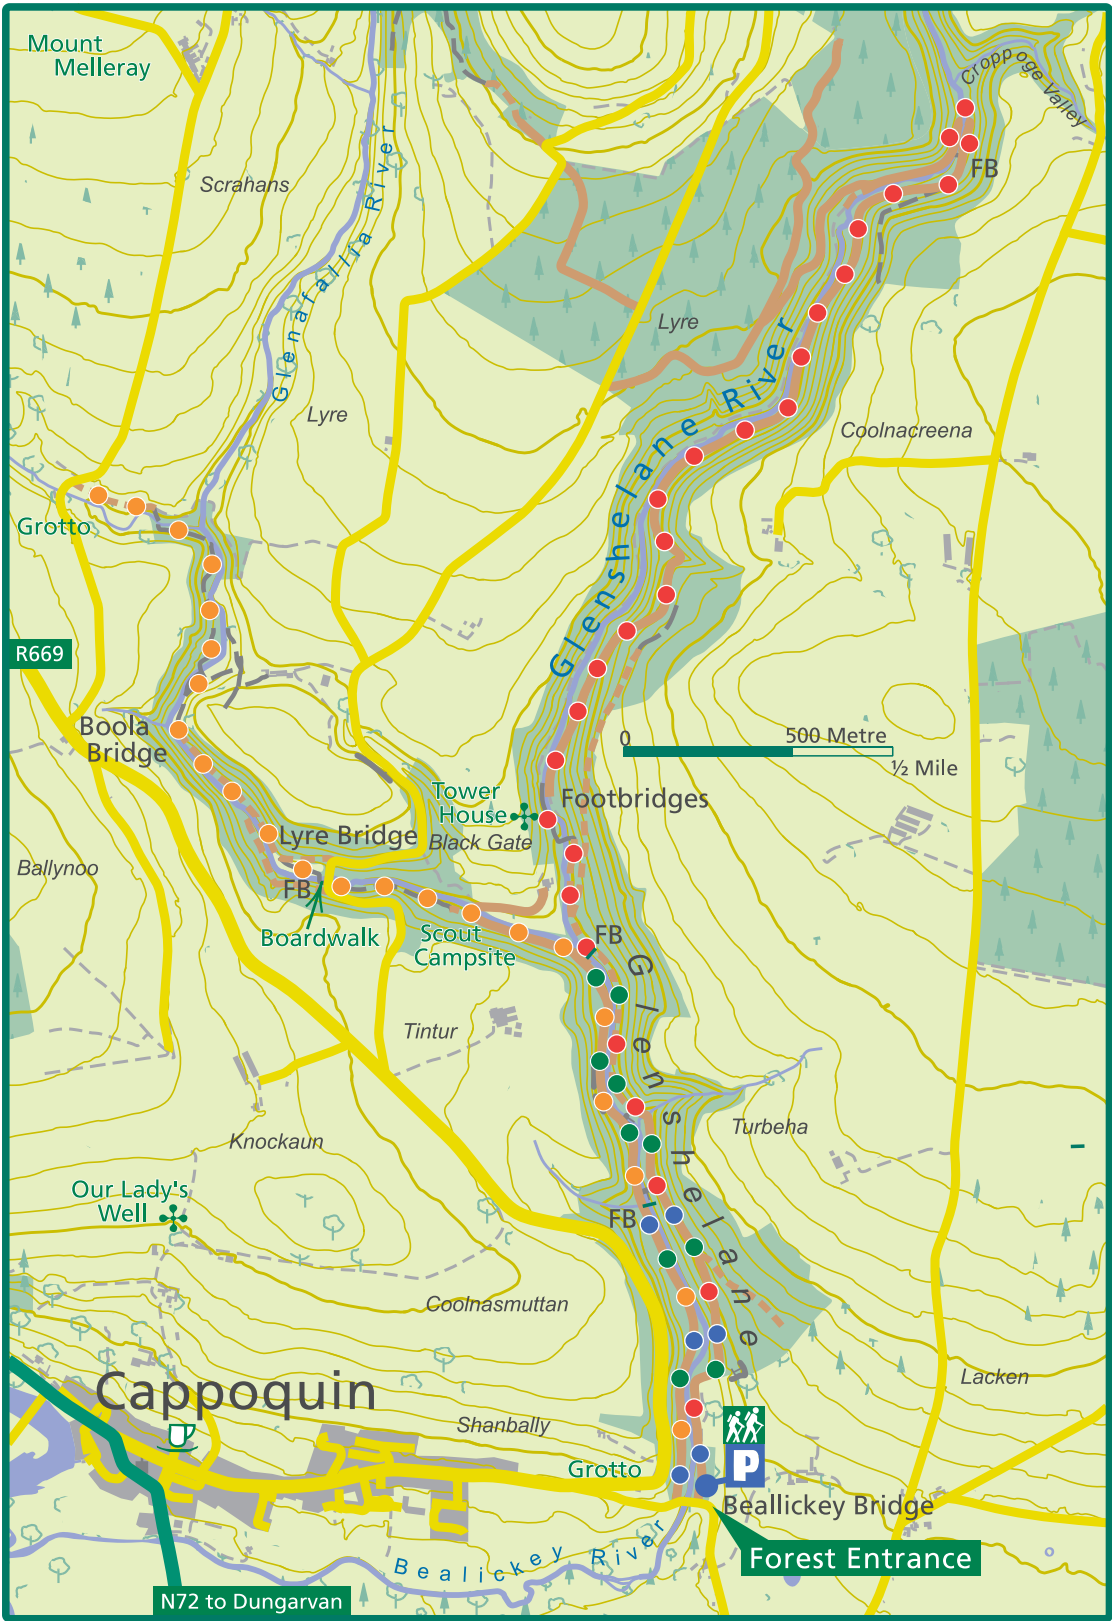

Gleann Síothláin ~ Glenshelane

- Priomhbhóthar / Main Road
- Mionbhóthar / Minor Road
- Bóthar Foraoise / Forest Road
- Raon Foraoise / Forest Track
- Cosán / Path
- Ionad Amhairc / Viewpoint
- Carrchlós / Car Park
- Tús/ Trailhead
- Láthair Oidhreachta / Heritage Site
- Láthair Phicnicí / Picnic Area
- Bia agus Deochanna / Refreshments
- Droichead coise / Footbridge

- Blue Walk
- Green Walk
- Red Walk
- Melleray Walk

Réadmhaoine Coillte
Coillte Managed Properties

Níor chóir go léirmhíneodh an léiriúchán ar an léarscáil de na bóithre, raonta agus cosáin taobh amuigh de réadmhaoin Coillte mar go bhfuil ceart slí tugtha.
The representation on the map of roads, tracks and paths outside Coillte property should not be interpreted as conferring a right of way.