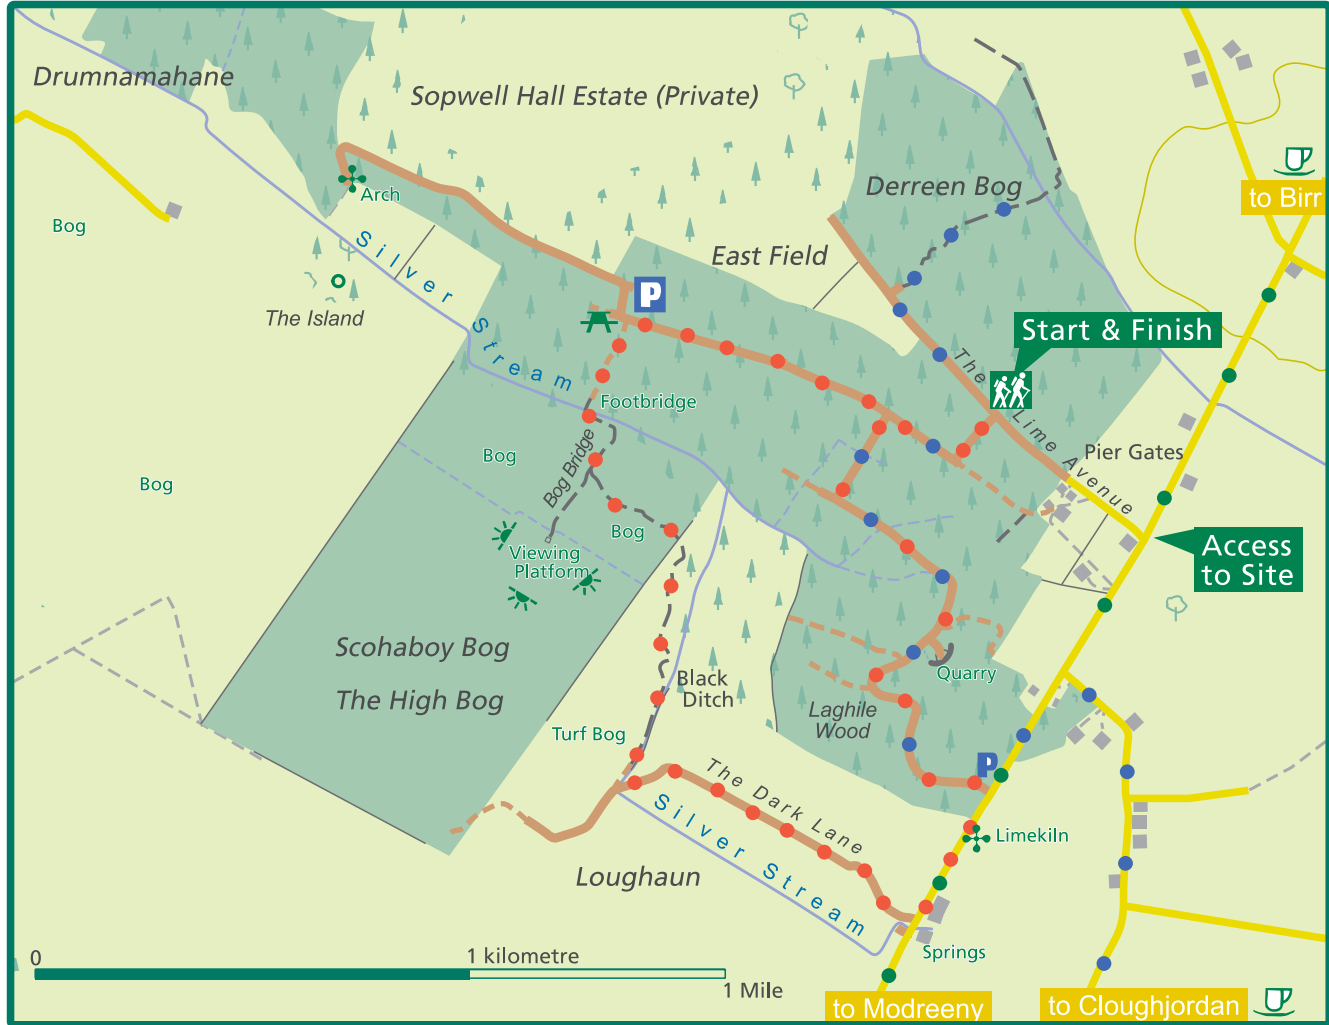

Coill na Lathach & Móin na Scotha Buí Sopwell Wood & Scohaboy Bog

-  Príomhbhóthar / Main Road
-  Mionbhóthar / Minor Road
-  Bóthar Foraoise / Forest Road
-  Raon Foraoise / Forest Track
-  Cosán / Path
-  Ionad Amhairc / Viewpoint
-  Carrchlós / Car Park
-  Tús/ Trailhead
-  Láthair Oidhreachta / Heritage Site
-  Láthair Phicnicí / Picnic Area
-  Bia agus Deochanna / Refreshments

-  The Loop of Lahille and Loughaun
-  Beara~Breifne Heritage Trail Walk
-  Beara~Breifne Heritage Trail Cycle

The Loop of Lahille and Loughaun
Beara~Breifne Heritage Trail Walk
Beara~Breifne Heritage Trail Cycle

Réadmhaoine Coillte
Coillte Properties

Níor chóir go léirmhíneodh an léiriúchán ar an léarscáil de na bóithre, raonta agus cosáin taobh amuigh de réadmhaoine Coillte mar go bhfuil ceart slí tugtha. The representation on the map of roads, tracks and paths outside Coillte property should not be interpreted as conferring a right of way.