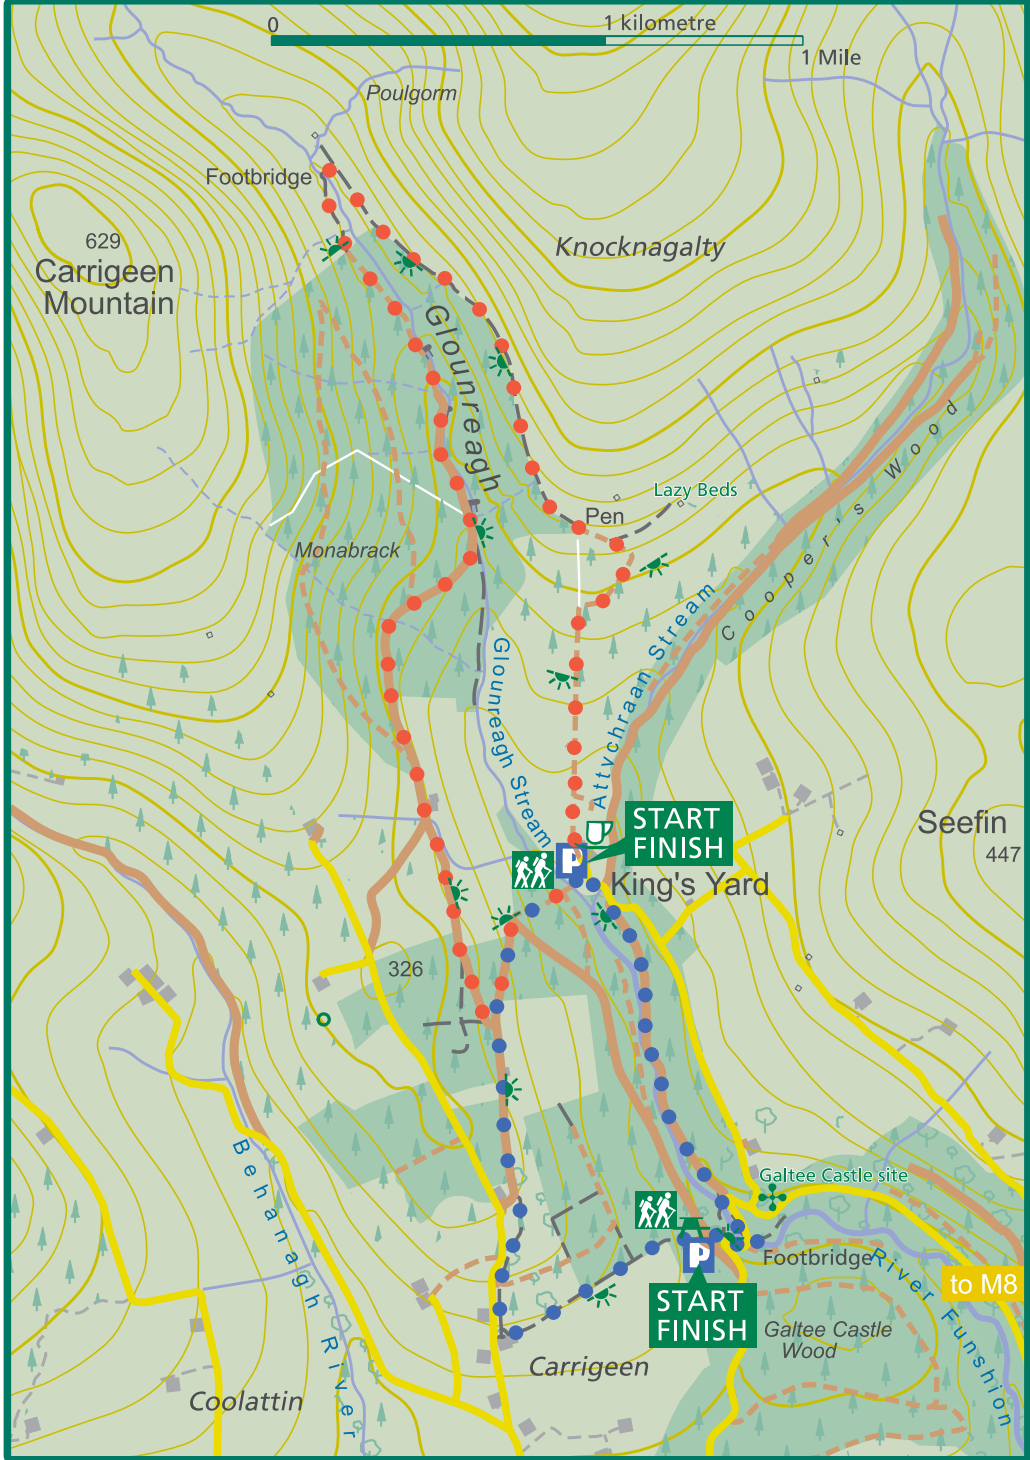

Gleann Riabhach & Áit Tí Uí Chorráin Glounreagh & Attychraan

-  Príomhbhóthar / Main Road
-  Mionbhóthar / Minor Road
-  Bóthar Foraoise / Forest Road
-  Raon Foraoise / Forest Track
-  Cosán / Path
-  Ionad Amhairc / Viewpoint
-  Carrchlós / Car Park
-  Tús/ Trailhead
-  Láthair Oidhreachta / Heritage Site
-  Láthair Pícnicí / Picnic Area
-  Bia agus Deochanna / Refreshments

Glounreagh Loop : 6.0 km
Attychraan Loop : 3.7 km

 Réadmhaoine Coillte
Coillte Properties

Níor chóir go léirmhíneodh an léiriúchán ar an léarscáil de na bóithre, raonta agus cosáin taobh amuigh de réadmhaoine Coillte mar go bhfuil ceart slí tugtha. The representation on the map of roads, tracks and paths outside Coillte property should not be interpreted as conferring a right of way.