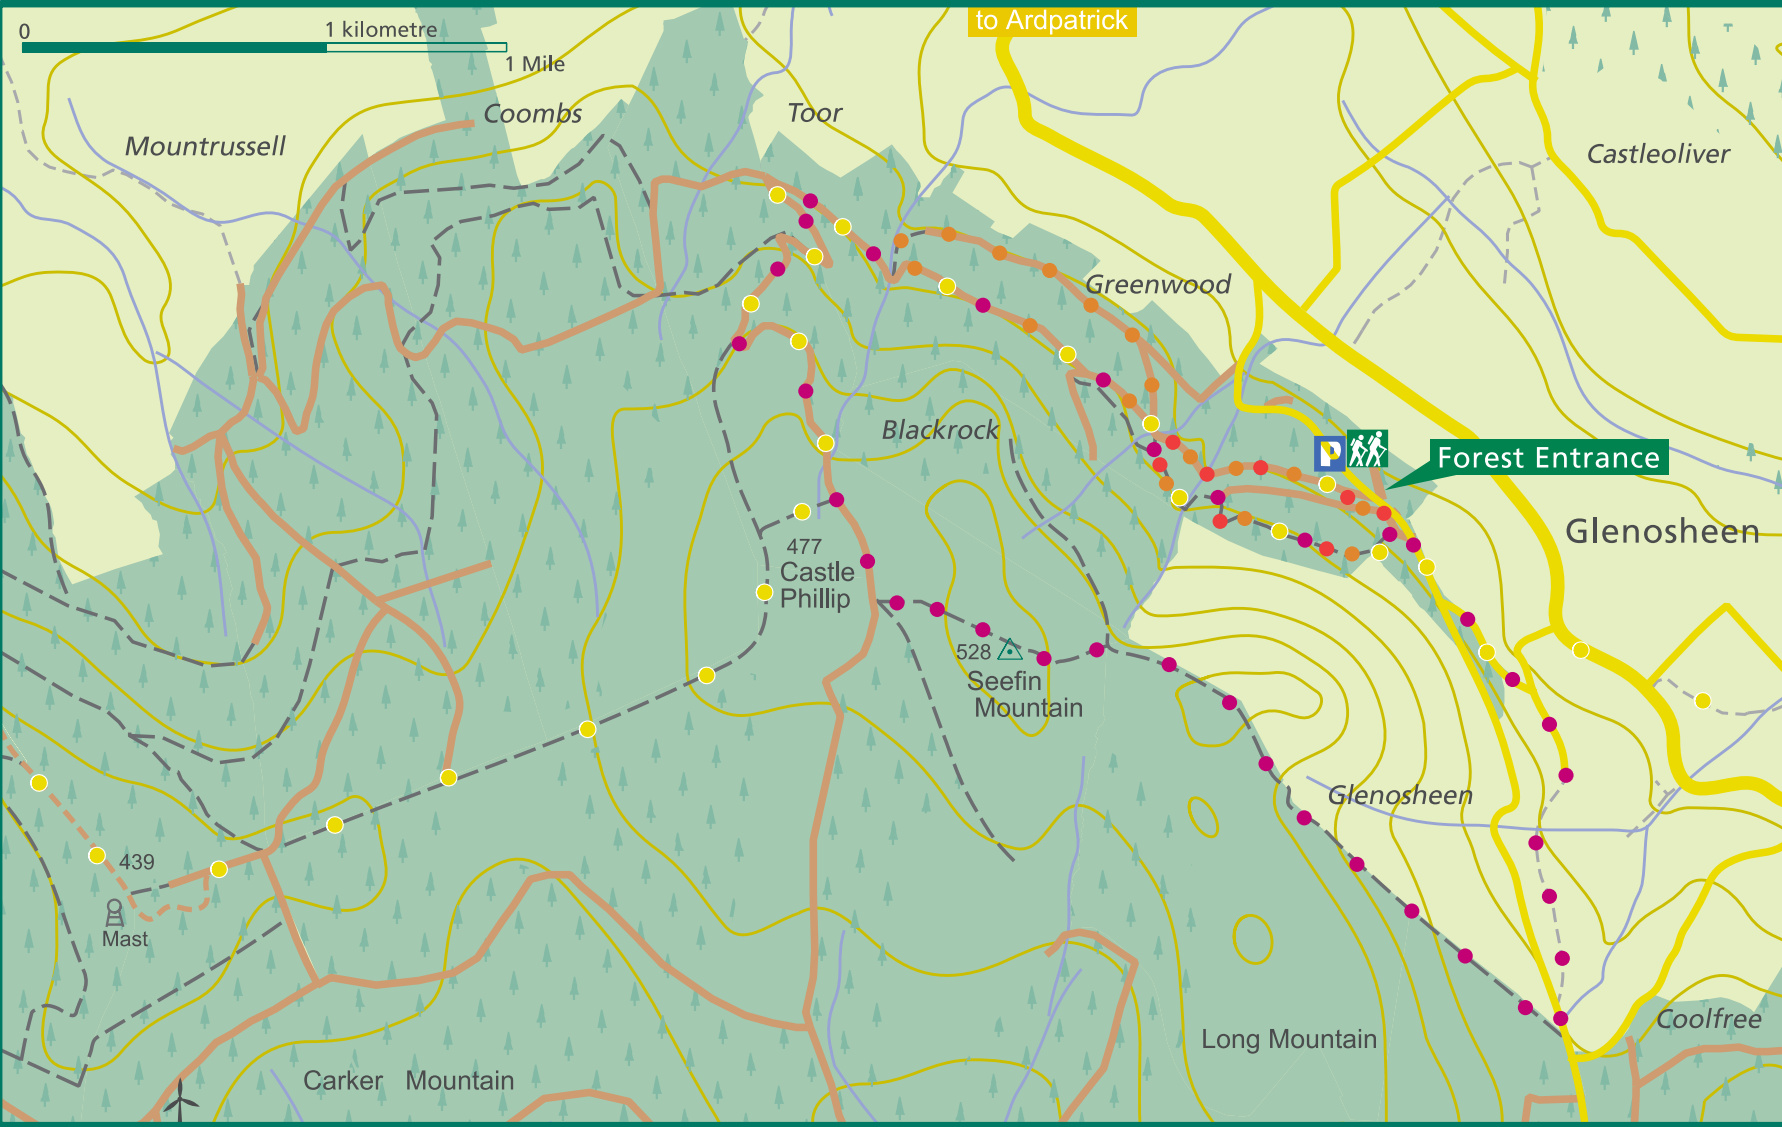

An Choill Ghlas ~ Greenwood

-  Príomhbhóthar / Main Road
-  Mionbhóthar / Minor Road
-  Bóthar Foraoise / Forest Road
-  Raon Foraoise / Forest Track
-  Cosán / Path
-  Ionad Amhairc / Viewpoint

-  Carrchlós / Car Park
-  Tús / Trailhead
-  Láthair Oidhreachta / Heritage Site
-  Láthair Phicnicí / Picnic Area
-  Bia agus Deochanna / Refreshments
-  Tuirbín Gaoithe / Wind Turbine

-  Nature Trail
-  Greenwood Trail
-  Blackrock Loop
-  Ballyhoura Way

 Réadmhaoinne Coillte
Coillte Properties

Níor chóir go léirmhíneodh an léiriúchán ar an léarscáil de na bóithre, raonta agus cosáin taobh amuigh deréadmhaoin Coillte mar go bhfuil ceart slí tugtha.
The representation on the map of roads, tracks and paths outside Coillte property should not be interpreted as conferring a right of way.