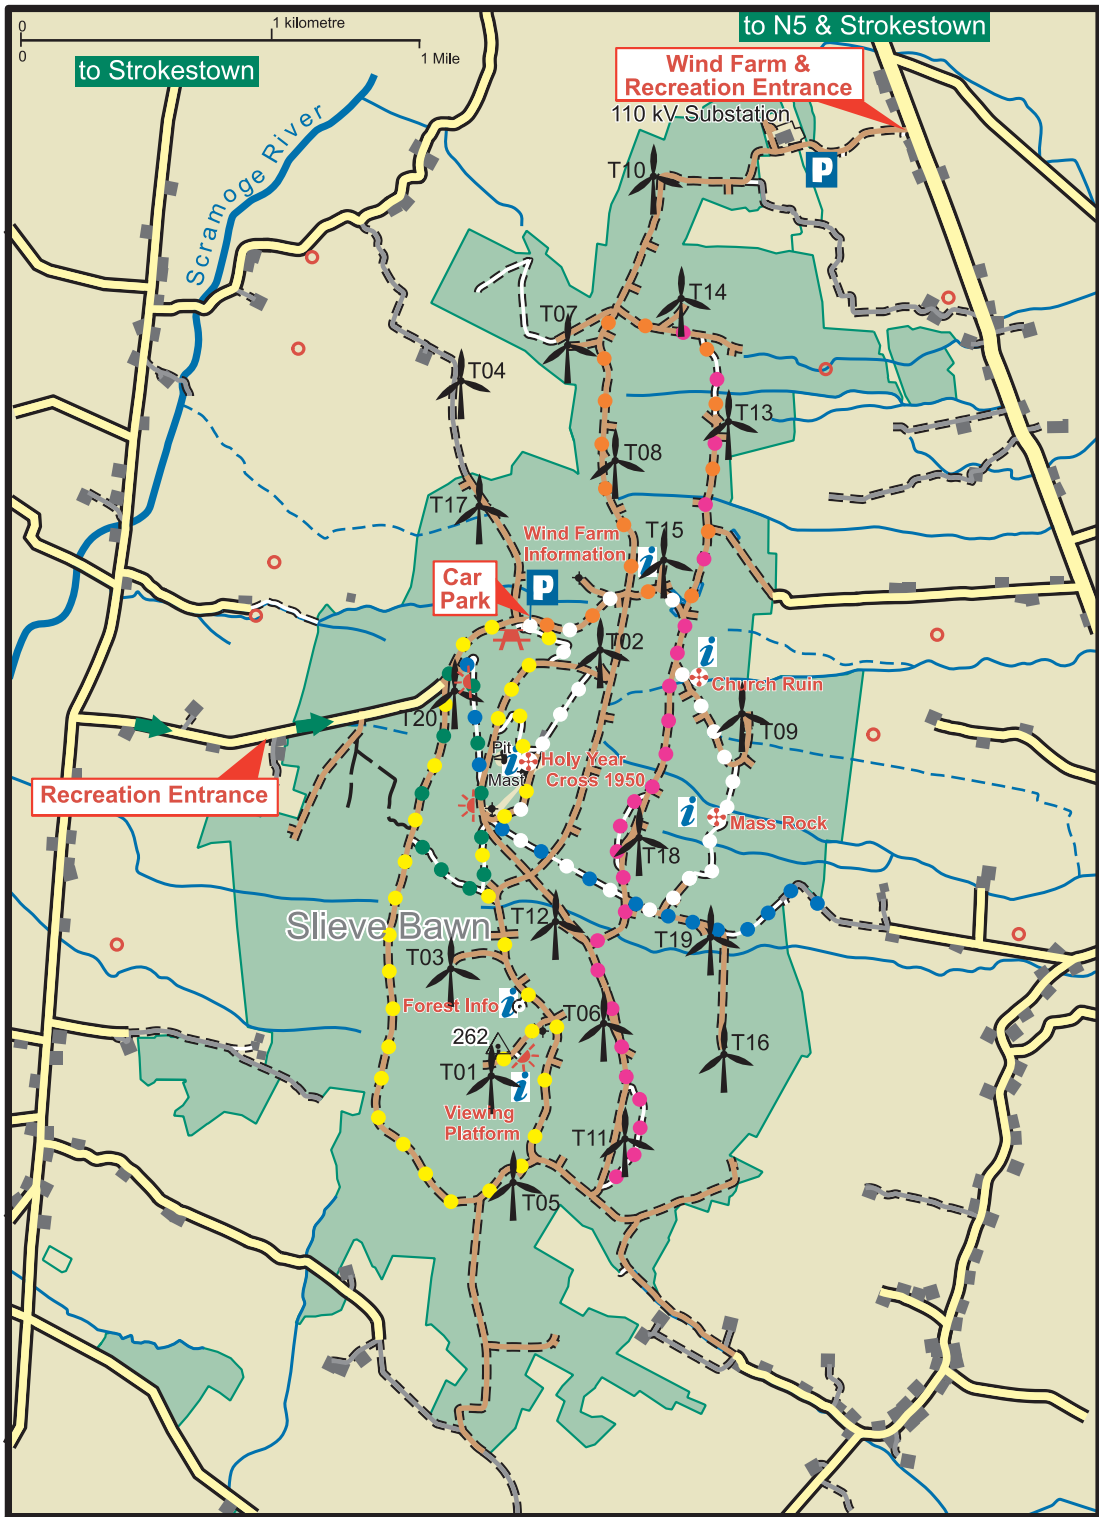

Slieabh Bawn Wind Farm Recreation Plan

Níor chóir go léiríneodh an léiriúchán ar an léarscáil de na bóithre, raonta agus cosáin taobh amuigh de réadmhaoin Coillte mar go bhfuil ceart slí tugtha. The representation on the map of roads, tracks and paths outside Coillte property should not be interpreted as conferring a right of way.

- Príomhbhóthar / Main Road
- Mionbhóthar / Minor Road
- Bóthar Foraoise / Forest Road
- Raon / Forest Track
- Cosán / Path
- Ionad Amhairc / Viewpoint
- Carrchlós / Car Park
- Ráth / Rath or Ringfort
- Láthair Oidhreacht / Heritage Site
- Láthair Picnic / Picnic Area
- Muileann Gaoithe / Wind Turbine
- Cumarsáid Crann, Mast
- Clár Comharthaí, Interpretative Site

- Réadmhaoine Coillte
Coillte Forest
- Trim Trail (Outdoor Gym)
- Yellow Loop Walk
- Orange Loop Walk
- Monastery Trail
- Heritage Trail
- Equestrian Trail