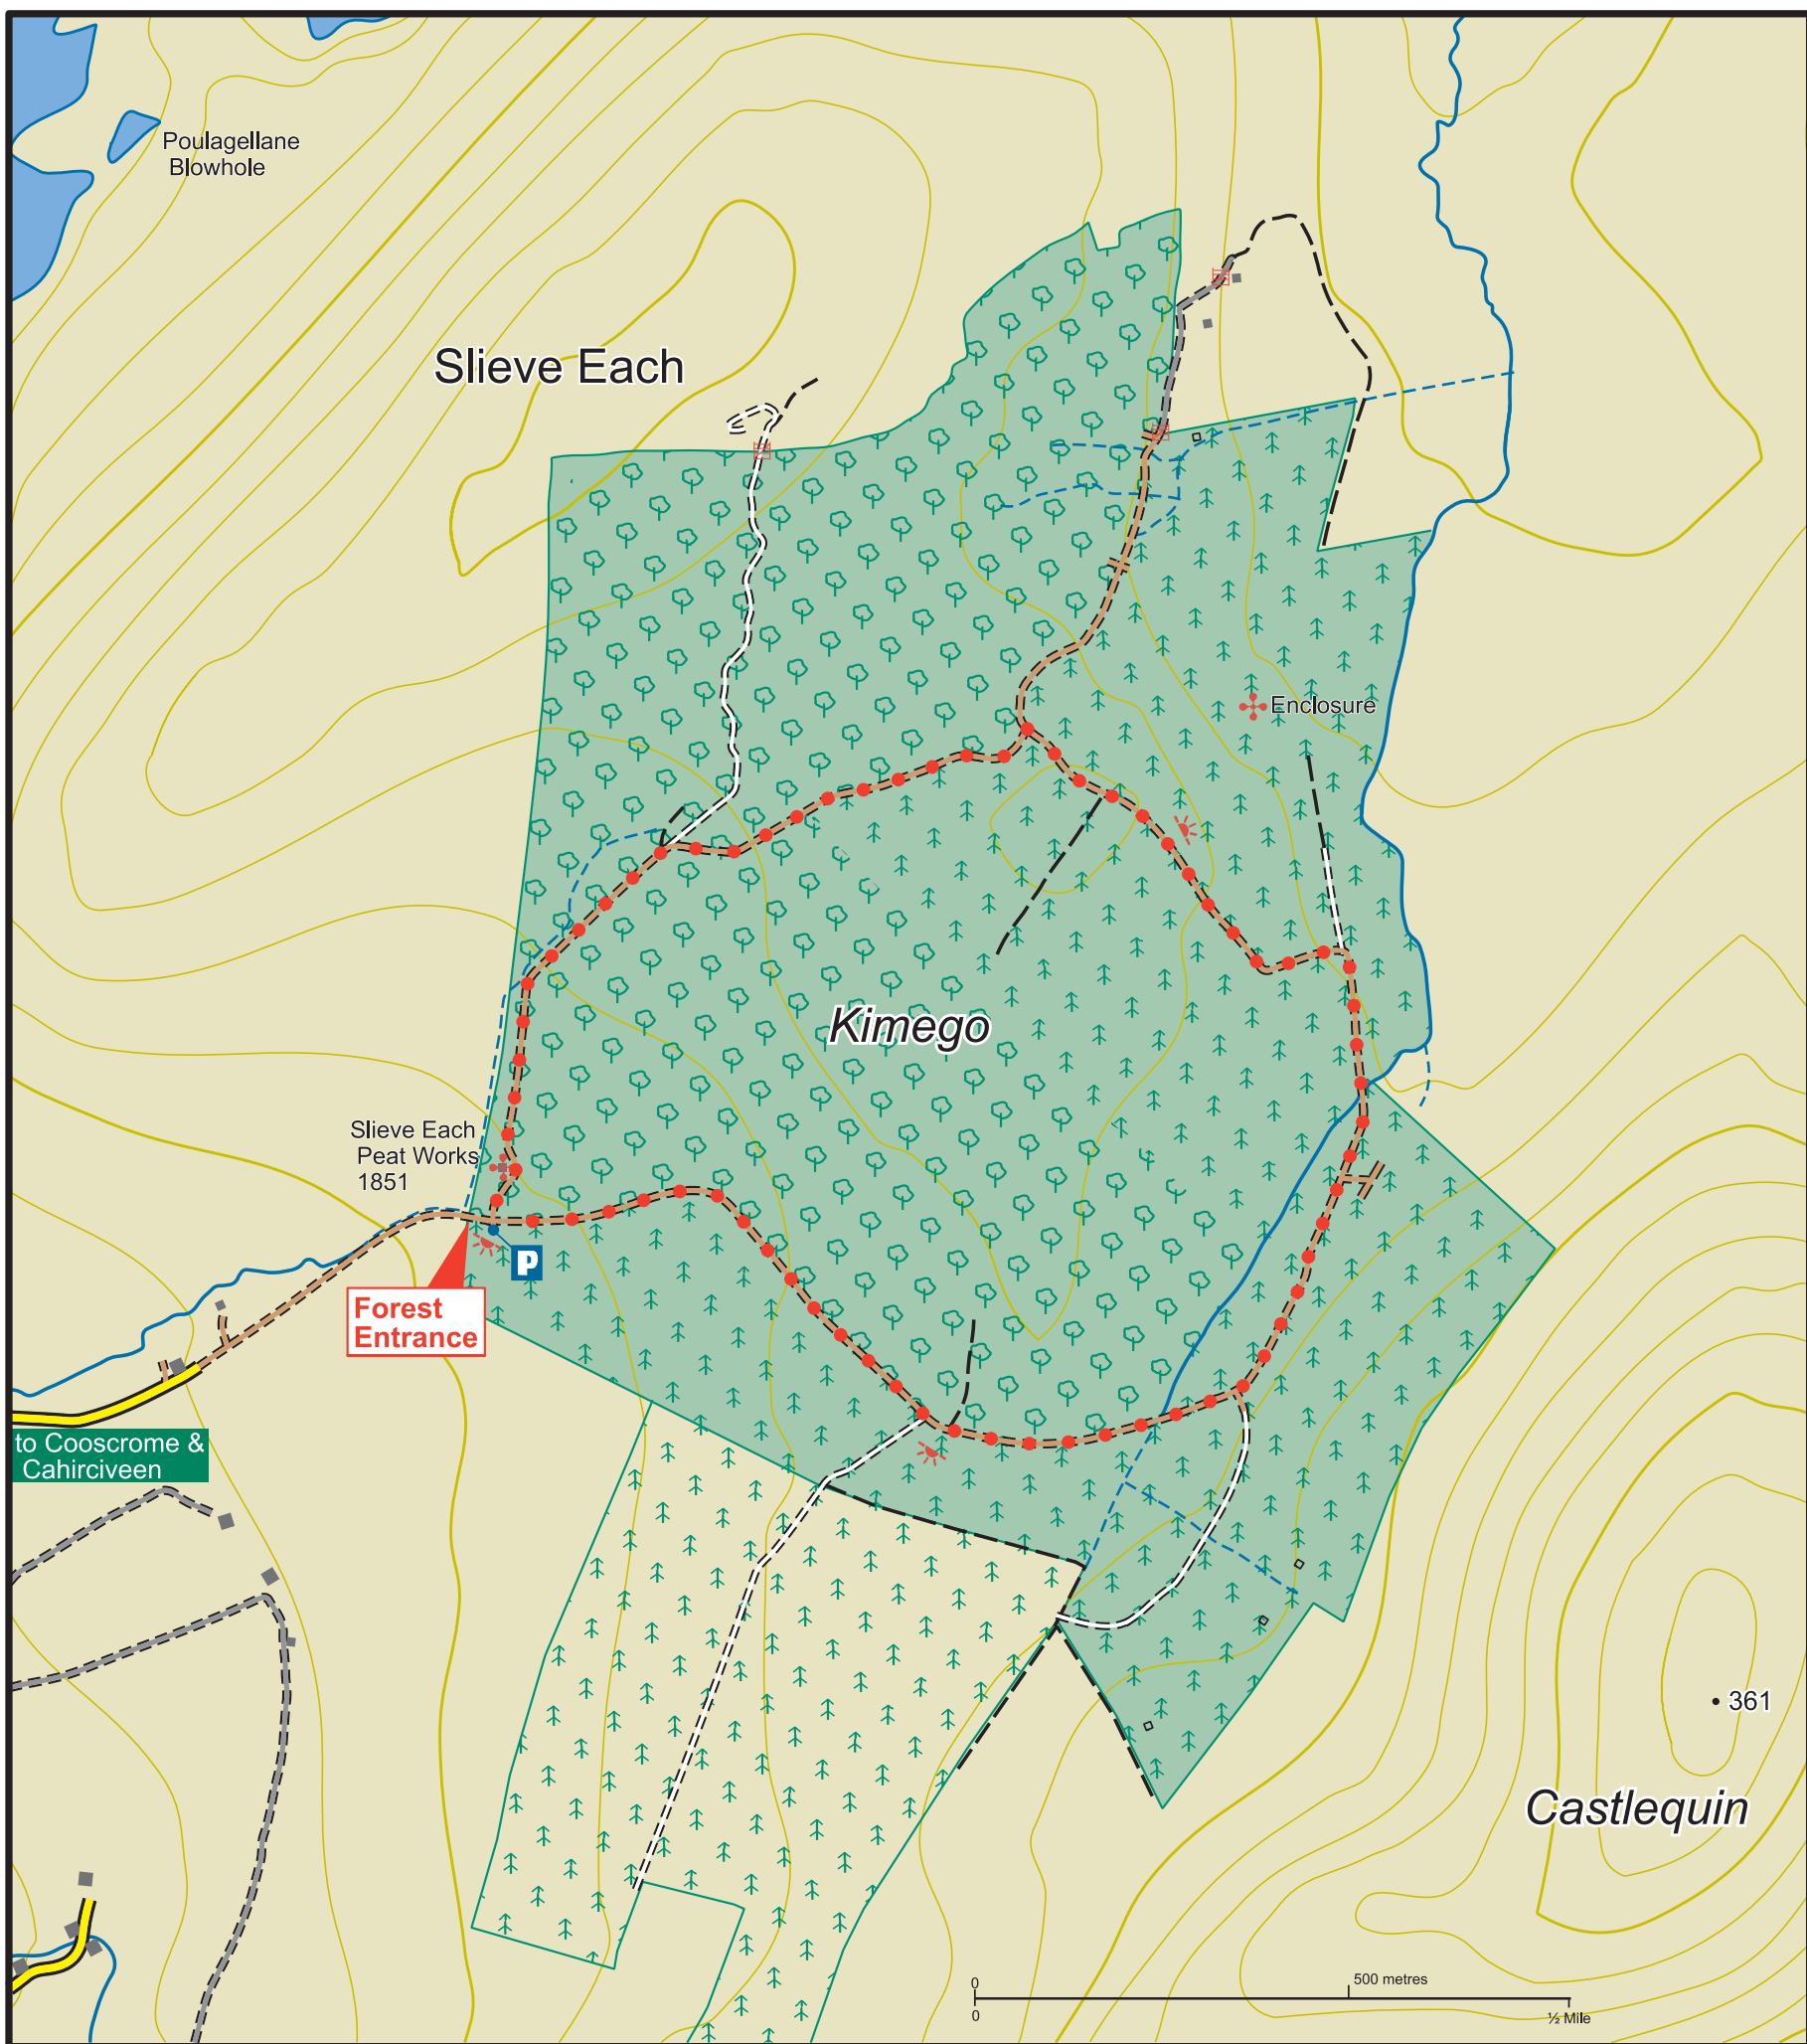

Céim an Ghabha Kimego

- | | | | | | |
|--|--------------------------------|---|-------------------------------------|---|--|
|  | Príomhbhóthar / Main Road |  | Carrchlós / Car Park |  | Réadmhaoiné Coillte / Coillte Properties |
|  | Mionbhóthar / Minor Road |  | Ball páirceála / Parking Spot |  | Foraiois Crann Buaircinigh
Conifer Forest |
|  | Bóthar Foraioise / Forest Road |  | Láthair Phicnicí / Picnic Area |  | Foraiois Crann leathanduilleacha
Broadleaf Forest |
|  | Raon / Forest Track |  | Láthair Oidhreachta / Heritage Site |  | Kimego Loop Walk |
|  | Cosán / Path | | | | |
|  | Ionad Amhairc / Viewpoint | | | | |

Níor chóir go léirmhíneodh an léiriúchán ar an léarscáil de na bóithre, raonta agus cosáin taobh amuigh de réadmhaoiné Coillte mar go bhfuil ceart slí tugtha

The representation on the map of roads, tracks and paths outside Coillte property should not be interpreted as conferring a right of way.