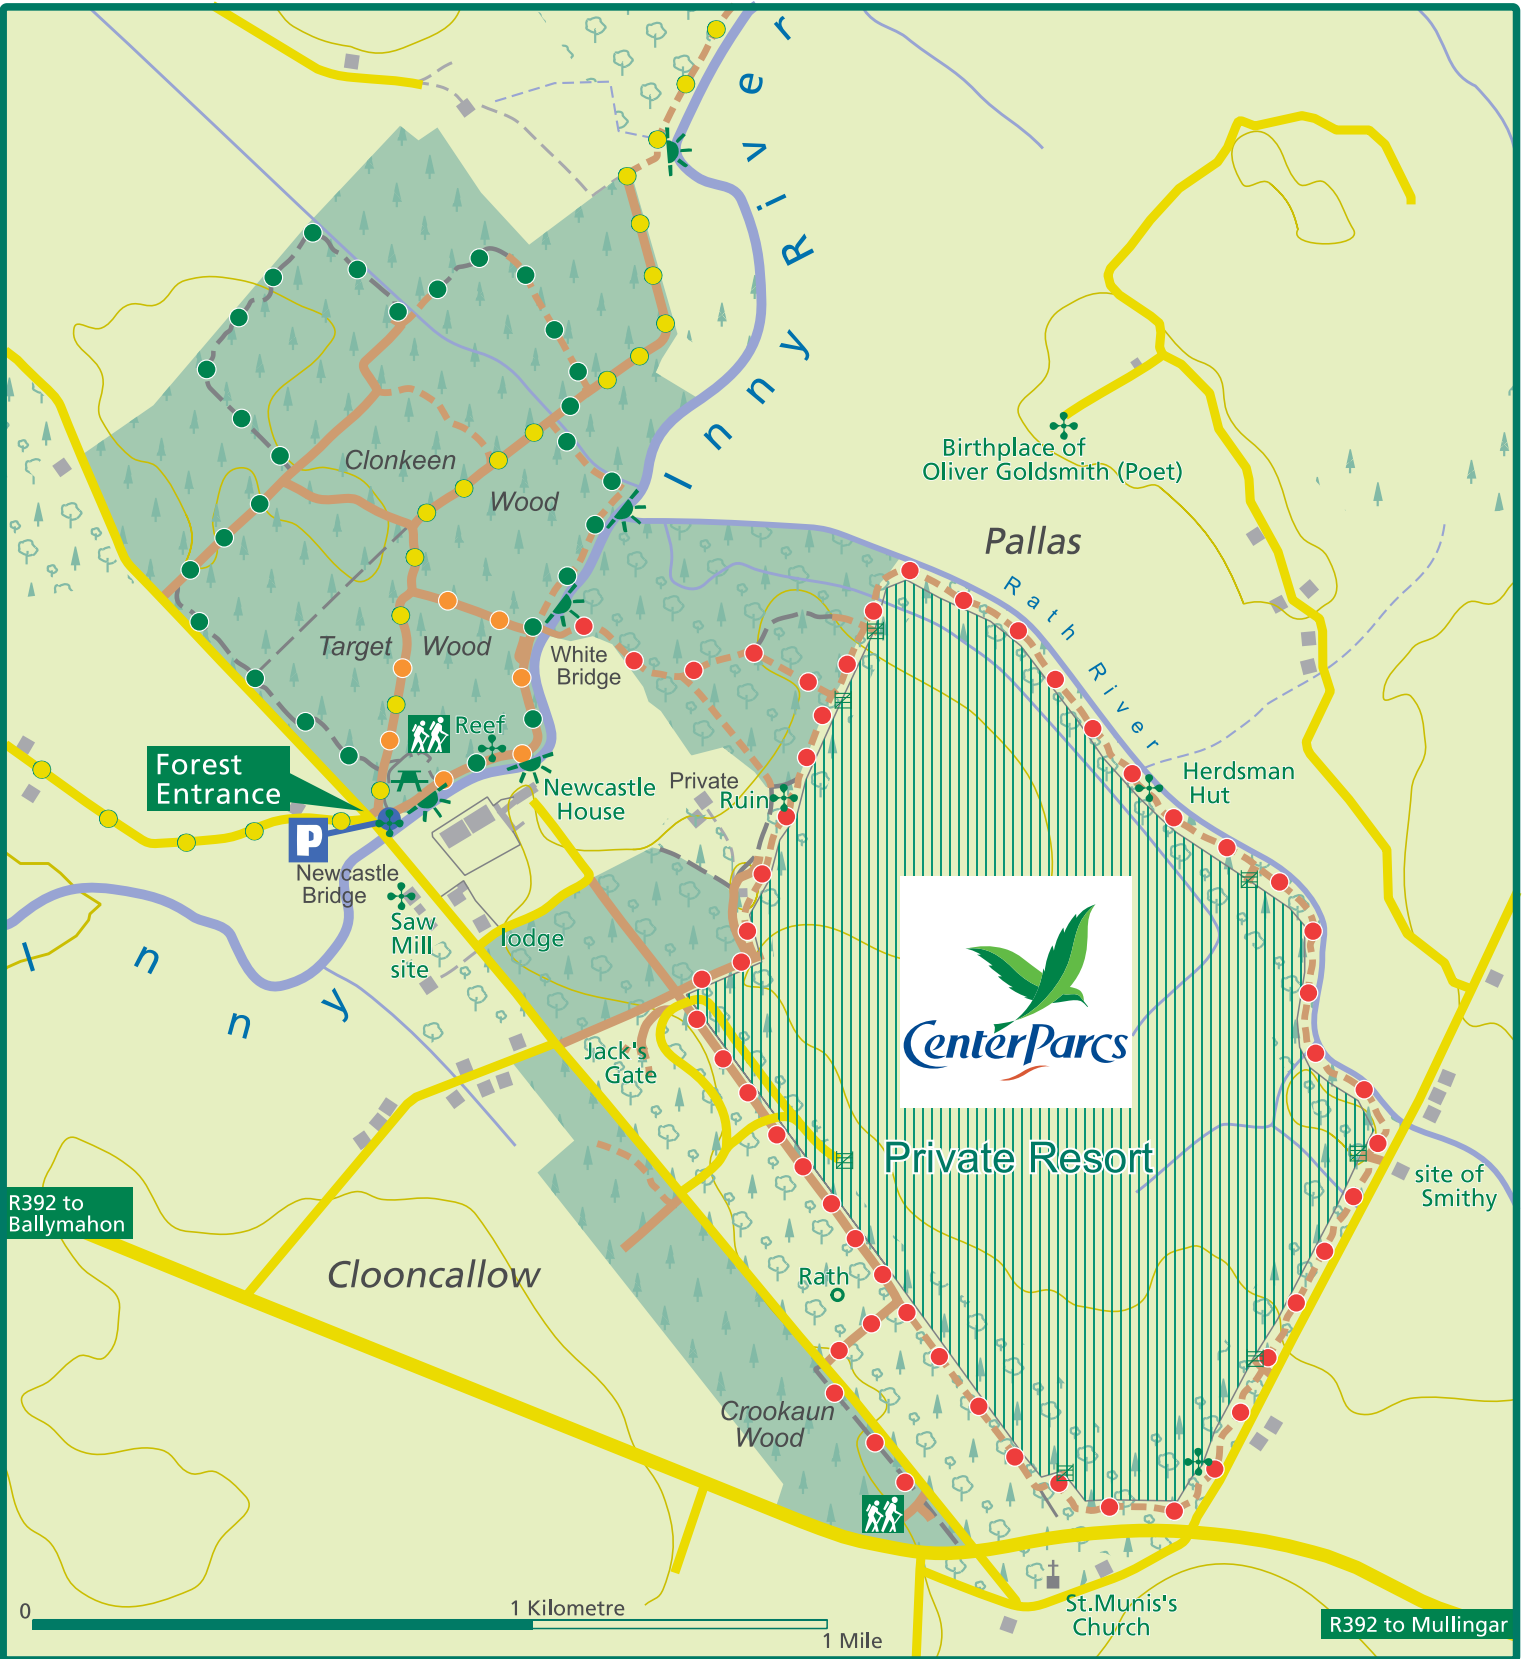

An Caisleán Nua ~ Newcastle

- Príomhbhóthar / Main Road
- Mionbhóthar / Minor Road
- Bóthar Foraoise / Forest Road
- Raon Foraoise / Forest Track
- Cosán / Path
- Ionad Amhairc / Viewpoint
- Carrchlós / Car Park
- Tús/ Trailhead
- Láthair Oidhreachta / Heritage Site
- Láthair Phicnicí / Picnic Area

- Newcastle Wood Loop : 3.7 Kms
- Short Loop : 1.2 Kms
- Perimeter Trail
- Greenway
- Réadmhaoine Coillte
Coillte Managed Properties

Níor chóir go léirmhíneodh an léiriúchán ar an léarscáil de na bóithre, raonta agus cosáin taobh amuigh de réadmhaoin Coillte mar go bhfuil ceart slí tugtha. The representation on the map of roads, tracks and paths outside Coillte property should not be interpreted as conferring a right of way.