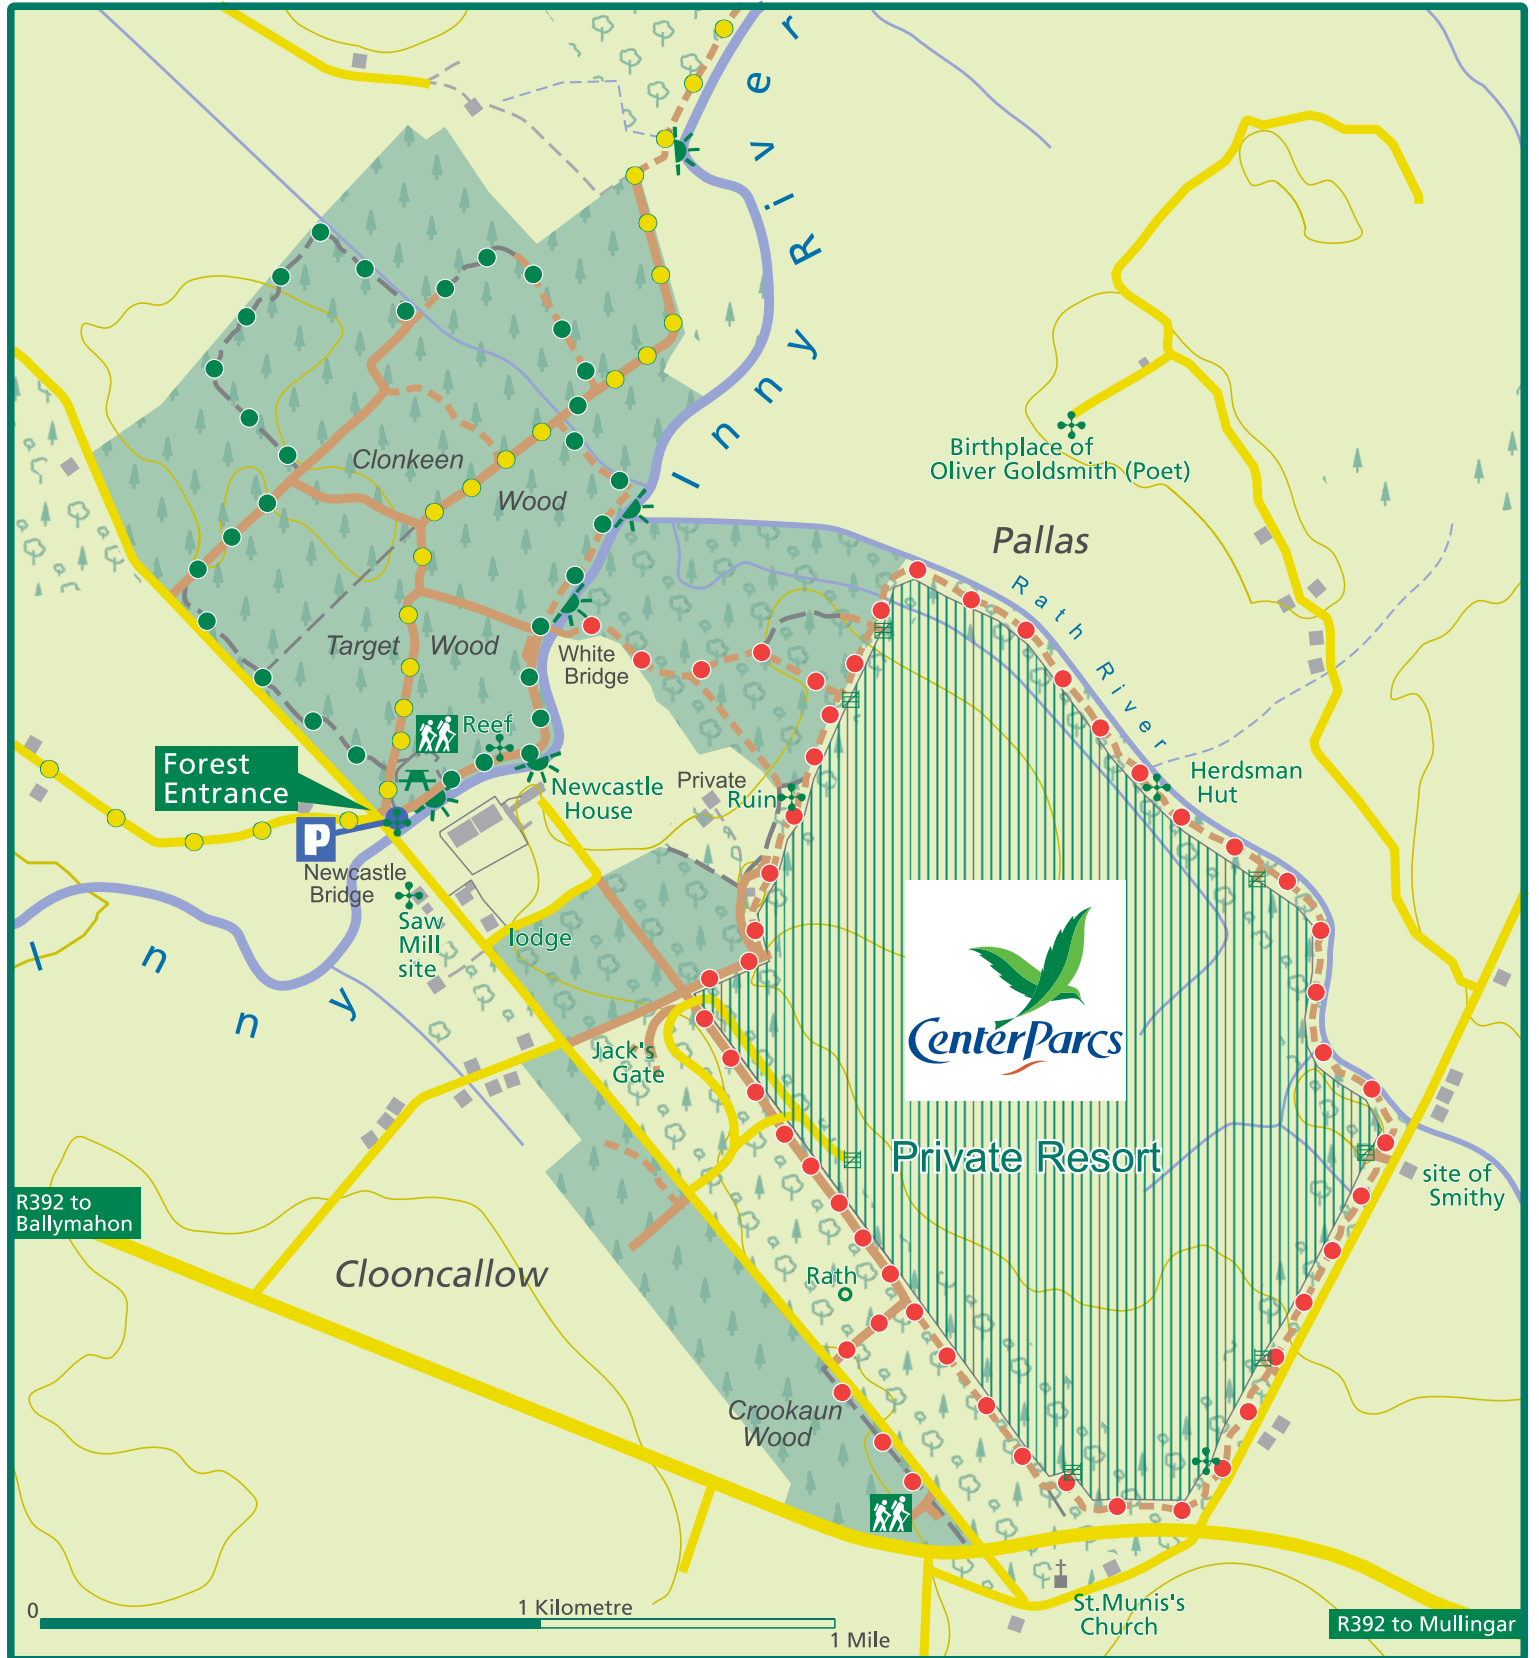

# An Caisleán Nua ~ Newcastle

- Príomhbhóthar / Main Road
- Mionbhóthar / Minor Road
- Bóthar Foraoise / Forest Road
- Raon Foraoise / Forest Track
- Cosán / Path
- Ionad Amhairc / Viewpoint
- Carrchlós / Car Park
- Tús / Trailhead
- Láthair Oidhreachta / Heritage Site
- Láthair Pícnicí / Picnic Area

- Newcastle Wood Loop : 3.7 Kms
- Perimeter Trail
- Greenway

- Réadmhaoinne Coillte  
Coillte Managed Properties

Níor chóir go léirmhíneodh an léiriúchán ar an léarscáil de na bóithre, raonta agus cosáin taobh amuigh de réadmhaoinn Coillte mar go bhfuil ceart slí tugtha.  
The representation on the map of roads, tracks and paths outside Coillte property should not be interpreted as conferring a right of way.