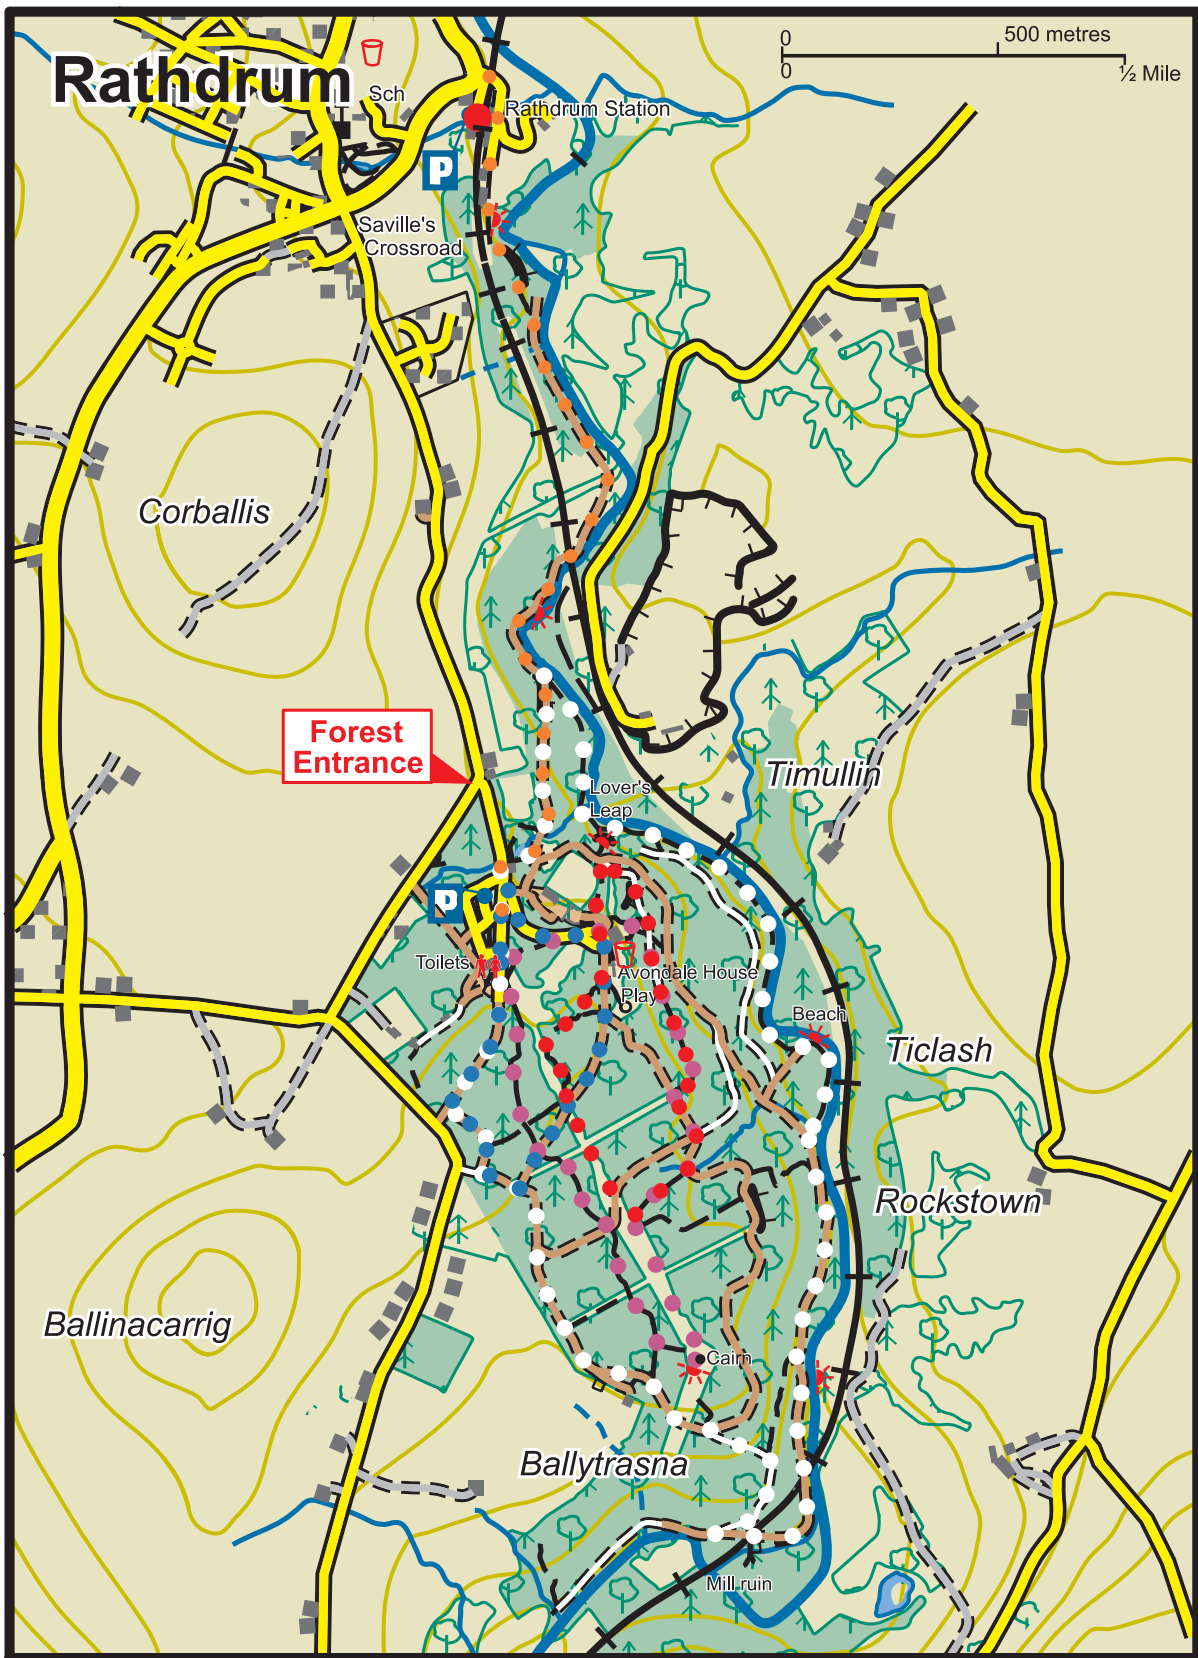

Avondale Forest Park

-  Príomhbhóthar / Main Road
-  Mionbhóthar / Minor Road
-  Bóthar Foraoise / Forest Road
-  Raon / Forest Track
-  Cosán / Path
-  Ionad Amhairc / Viewpoint

-  Carrchlós / Car Park
-  Ball páirceála / Parking Spot
-  Láthair Oidhreachta / Heritage Site
-  Láthair Phicnicí / Picnic Area
-  Bia agus Deochanna / Refreshments

-  Réadmhaoine Coillte / Coillte Properties
-  Foraois Crann Buaircínigh / Conifer Forest
-  Foraois Crann leathanduilleacha / Broadleaf Forest

-  River Walk
-  Tree Trail
-  Centenary Trail
-  Railway Walk
-  Family Cycle Trail

Níor chóir go léirmhíneodh an léiriúchán ar an léarscáil de na bóithre, raonta agus cosáin taobh amuigh de réadmhaoine Coillte mar go bhfuil ceart slí tugtha. The representation on the map of roads, tracks and paths outside Coillte property should not be interpreted as conferring a right of way.