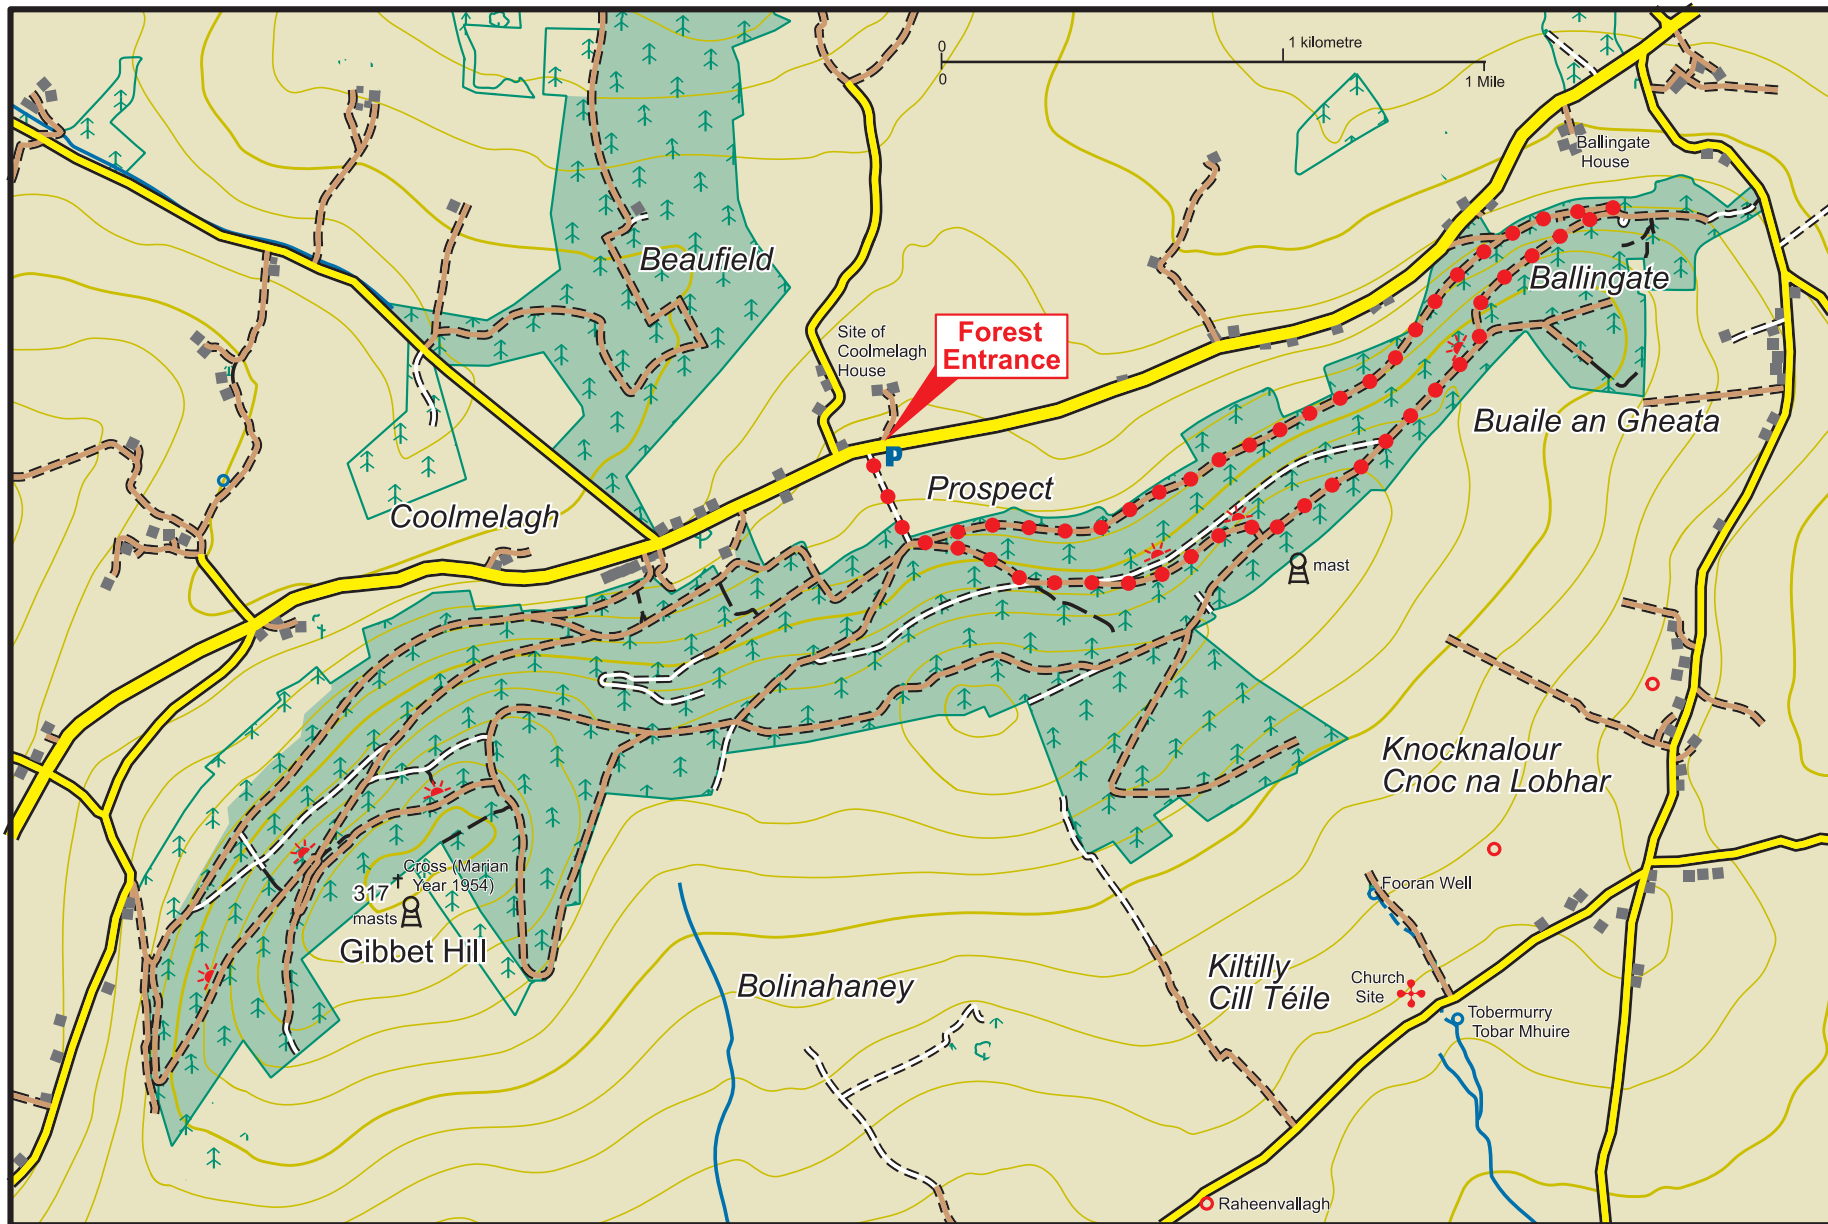

Coolmelagh Forest Recreation Area

- Príomhbhóthar / Main Road
- Mionbhóthar / Minor Road
- Bóthar Foraoise / Forest Road
- Raon Foraoise / Forest Track
- Cosán / Path
- Ionad Amhairc / Viewpoint

- Carrchlós / Car Park
- Ball páirceála / Parking Spot
- Láthair Oidhreachta / Heritage Site
- Láthair Phicnicí / Picnic Area
- Bia agus Deochanna / Refreshments

- Réadmhaoine Coillte / Coillte Properties
- Foraois Crann Buaircínigh
Conifer Forest
- Foraois Crann Ieathanduilleacha
Broadleaf Forest

Lúb Prospect / The Prospect Loop

Níor chóir go léirmhíneodh an léiriúchán ar an léarscáil de na bóithre, raonta agus cosáin taobh amuigh de réadmhaoin Coillte mar go bhfuil ceart slí tugtha. The representation on the map of roads, tracks and paths outside Coillte property should not be interpreted as conferring a right of way.