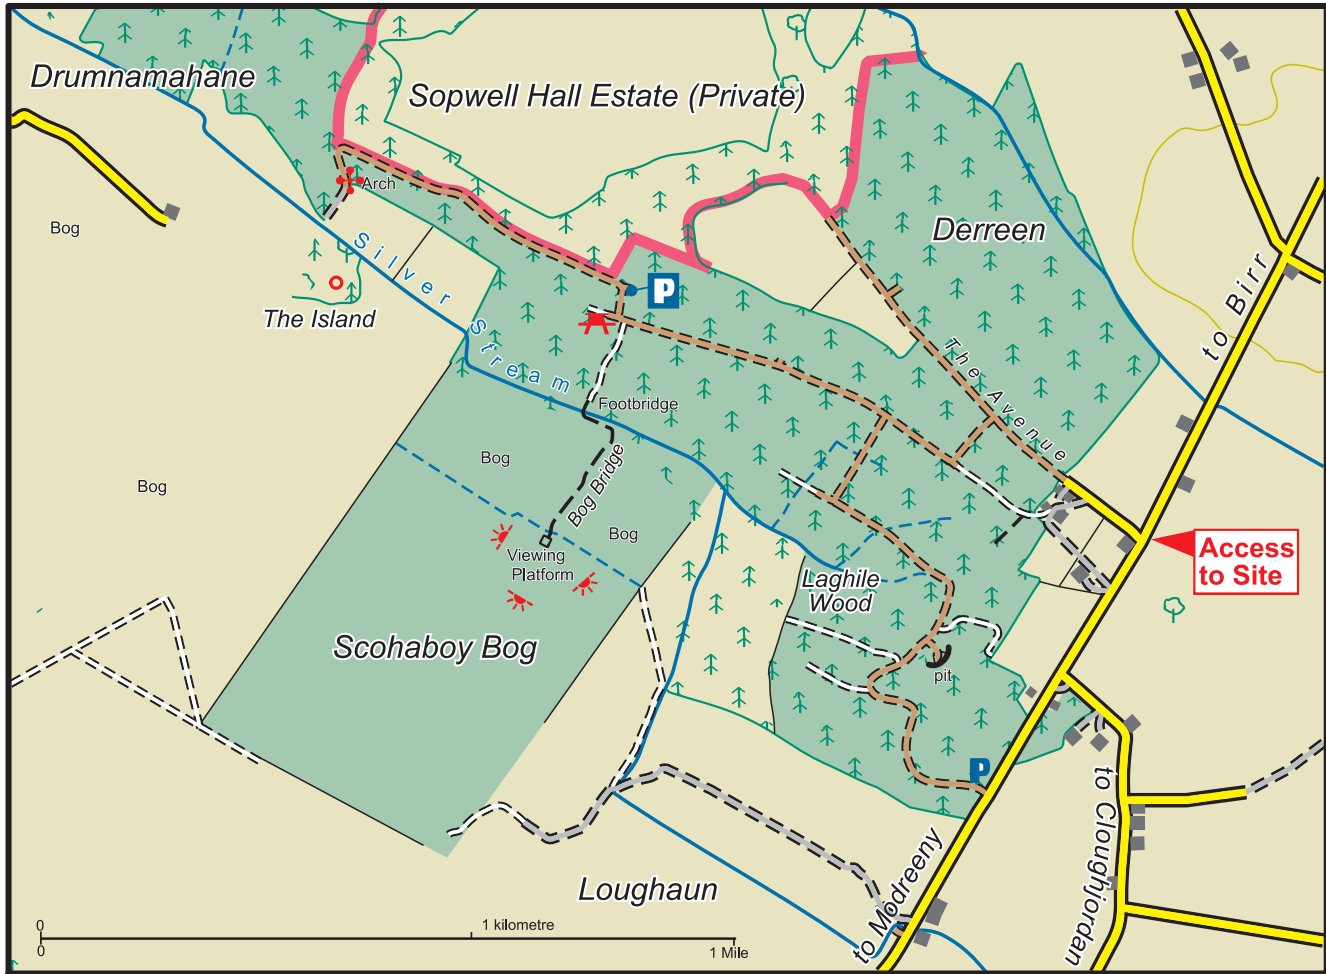

Coill na Lathach & Móin na Scotha Buí

Sopwell Wood & Scohaboy Bog

-  Príomhbhóthar / Main Road
-  Mionbhóthar / Minor Road
-  Bóthar Foraoise / Forest Road
-  Raon Foraoise / Forest Track
-  Cosán / Path
-  Ionad Amhairc / Viewpoint

-  Carrchlós / Car Park
-  Ball páirceála / Parking Spot
-  Láthair Oidhreachta / Heritage Site
-  Láthair Phicnicí / Picnic Area
-  Bia agus Deochanna / Refreshments

Réadmhaoinne Coillte / Coillte Properties

-  Foraois Crann Buaircínigh
Conifer Forest
-  Foraois Crann leathanduilleacha
Broadleaf Forest

Níor chóir go léirmhíneodh an léiriúchán ar an léarscáil de na bóithre, raonta agus cosáin taobh amuigh de réadmhaoin Coillte mar go bhfuil ceart slí tugtha. The representation on the map of roads, tracks and paths outside Coillte property should not be interpreted as conferring a right of way.