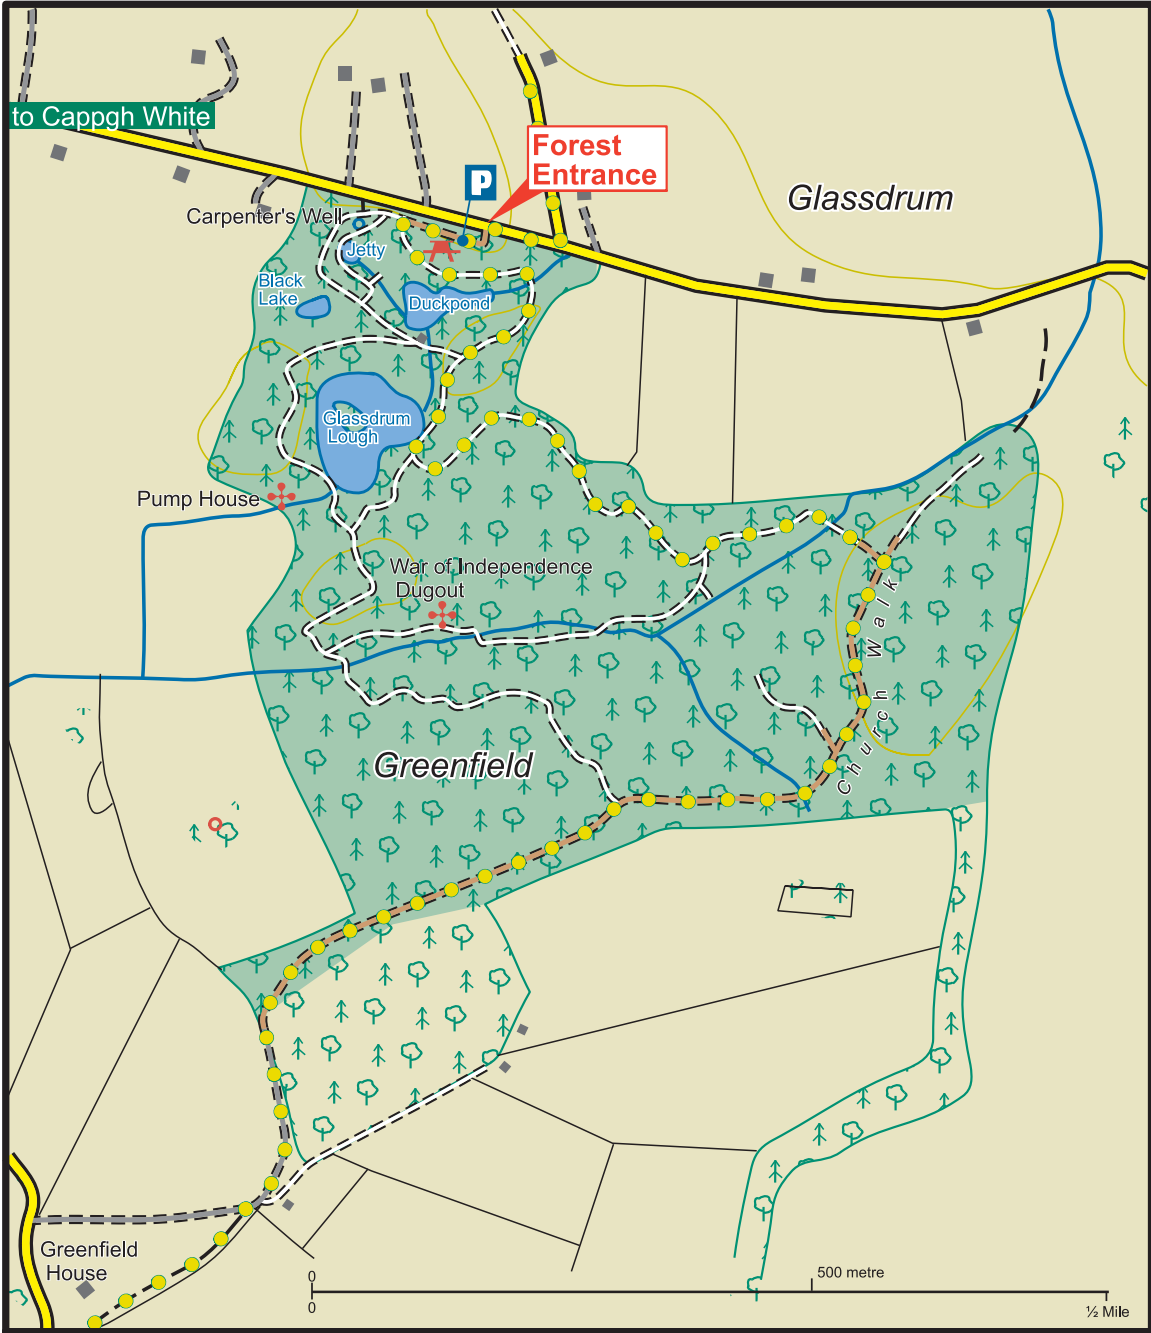

Gort na Gráige - Greenfield

-  Príomhbhóthar / Main Road
-  Mionbhóthar / Minor Road
-  Bóthar Foraoise / Forest Road
-  Raon / Forest Track
-  Cosán / Path
-  Ionad Amhairc / Viewpoint

-  Carrchlós / Car Park
-  Ball páirceála / Parking Spot
-  Láthair Pícnicí / Picnic Area
-  Láthair Oidhreachta / Heritage Site
-  Seanballaí / Old Walls

Réadmhaoinne Coillte / Coillte Properties

-  Foraois Crann Buaircínigh
Conifer Forest
-  Foraois Crann leathanduilleacha
Broadleaf Forest

 **Multeen Way**

Níor chóir go léirmhíneodh an léiriúchán ar an léarscáil de na bóithre, raonta agus cosáin taobh amuigh de réadmhaoinne Coillte mar go bhfuil ceart slí tugtha

The representation on the map of roads, tracks and paths outside Coillte property should not be interpreted as conferring a right of way.