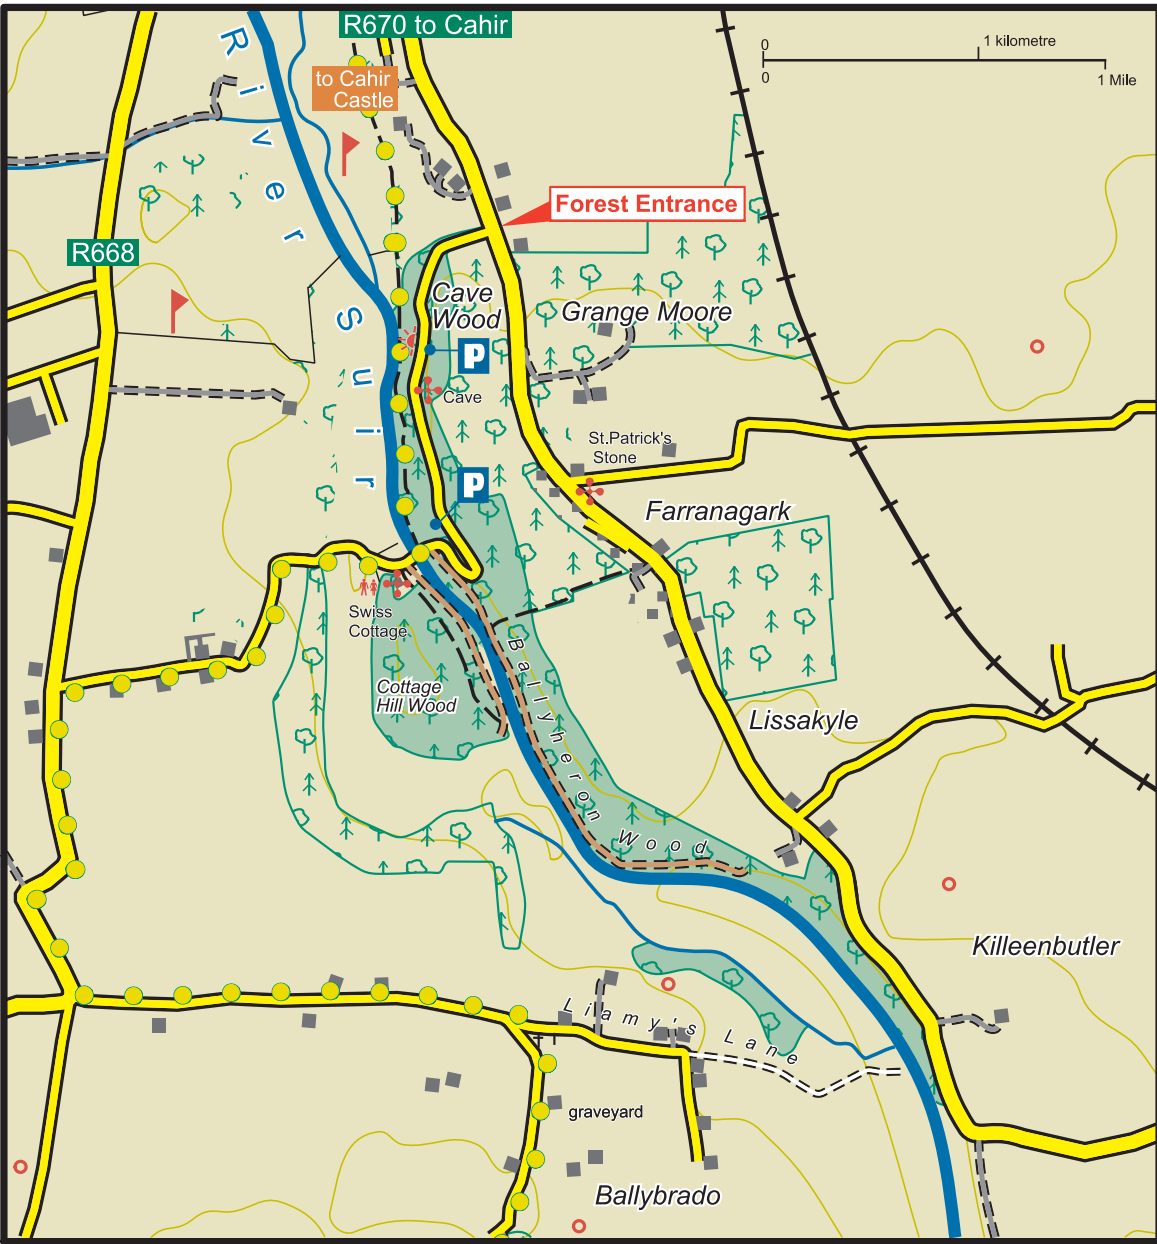

Pairc an Chathair - Caher Park

- Príomhbhóthar / Main Road
- Mionbhóthar / Minor Road
- Bóthar Foraoise / Forest Road
- Raon / Forest Track
- Cosán / Path
- Ionad Amhairc / Viewpoint

- Carrchlós / Car Park
- Ball páirceála / Parking Spot
- Láthair Oidhreacht / Heritage Site
- Láthair Phicnic / Picnic Area
- Bia agus Deochanna / Refreshments
- Seanbhallaí / Old Walls

Réadmhaoinne Coillte / Coillte Properties

- Foraois Crann Buaircínigh
Conifer Forest
- Foraois Crann leathanduilleacha
Broadleaf Forest

- Tipperary Heritage Trail

Níor chóir go léirmhíneodh an léiriúchán ar an léarscáil de na bóithre, raonta agus cosáin taobh amuigh de réadmhaoinne Coillte mar go bhfuil ceart slí tugtha

The representation on the map of roads, tracks and paths outside Coillte property should not be interpreted as conferring a right of way.