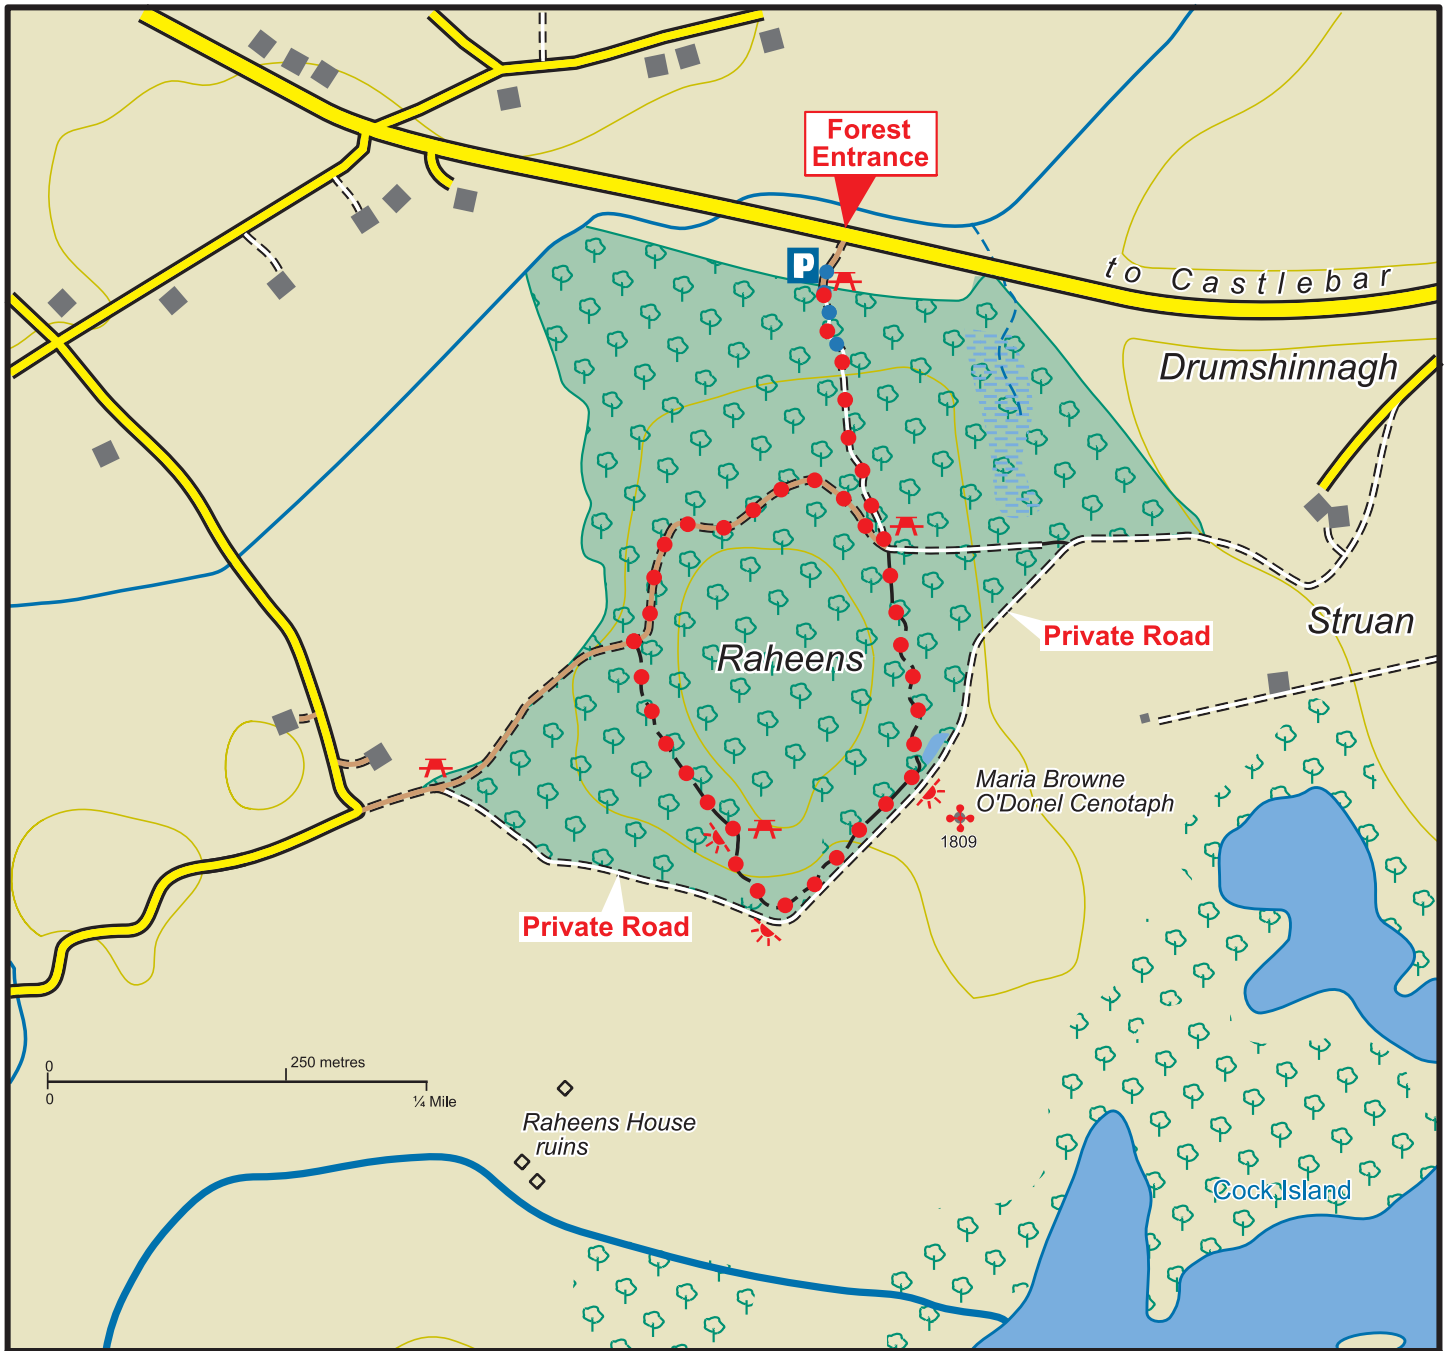

Raheens Wood

-  Príomhbhóthar / Main Road
-  Mionbhóthar / Minor Road
-  Bóthar Foraoise / Forest Road
-  Raon Foraoise / Forest Track
-  Cosán / Path
-  Ionad Amhairc / Viewpoint

-  Carrchlós / Car Park
-  Ball páirceála / Parking Spot
-  Láthair Oidhreachta / Heritage Site
-  Láthair Pícnicí / Picnic Area
-  Bia agus Deochanna / Refreshments

-  Réadmhaoine Coillte / Coillte Properties
-  Foraois Crann Buaircínigh
Conifer Forest
-  Foraois Crann leathanduilleacha
Broadleaf Forest

-  Multi Access Trail
-  Raheens Walk

Níor chóir go léirmhíneodh an léiriúchán ar an léarscáil de na bóithre, raonta agus cosáin taobh amuigh de réadmhaoin Coillte mar go bhfuil ceart slí tugtha. The representation on the map of roads, tracks and paths outside Coillte property should not be interpreted as conferring a right of way.