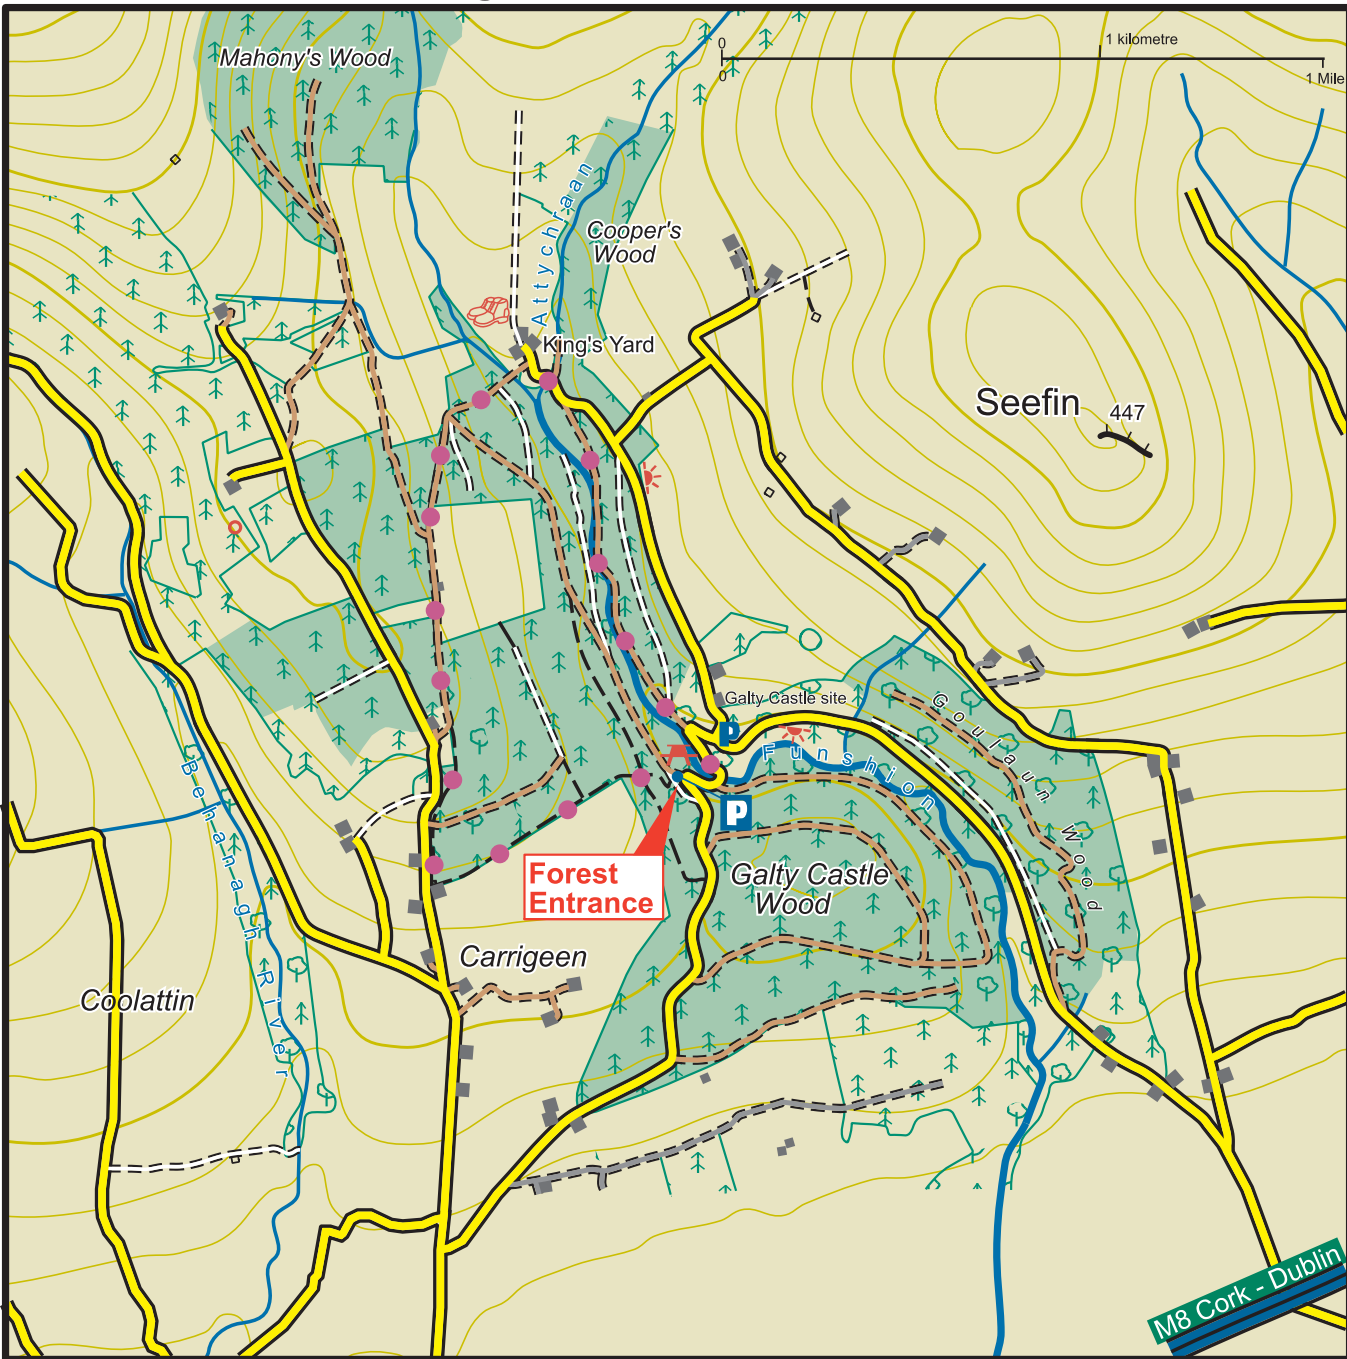

Coill Chaisleáin na nGaibhlte

Galty Castle Wood

- Príomhbhóthar / Main Road
- Mionbhóthar / Minor Road
- Bóthar Foraioise / Forest Road
- Raon / Forest Track
- Cosán / Path
- Ionad Amhairc / Viewpoint

- Carrchlós / Car Park
- Ball páirceála / Parking Spot
- Slí Sléibhe / Mountain Access
- Láthair Pícnicí / Picnic Area
- Láthair Oidhreachta / Heritage Site
- Seanbhallaí / Old Walls

Réadmhaine Coillte / Coillte Properties

- Foraiois Crann Buaircínigh
Conifer Forest
- Foraiois Crann leathanduilleacha
Broadleaf Forest

- Attychraan Loop

Níor chóir go léirmhíneodh an léiriúchán ar an léarscáil de na bóithre, raonta agus cosáin taobh amuigh de réadmhain Coillte mar go bhfuil ceart slí tugtha

The representation on the map of roads, tracks and paths outside Coillte property should not be interpreted as conferring a right of way.