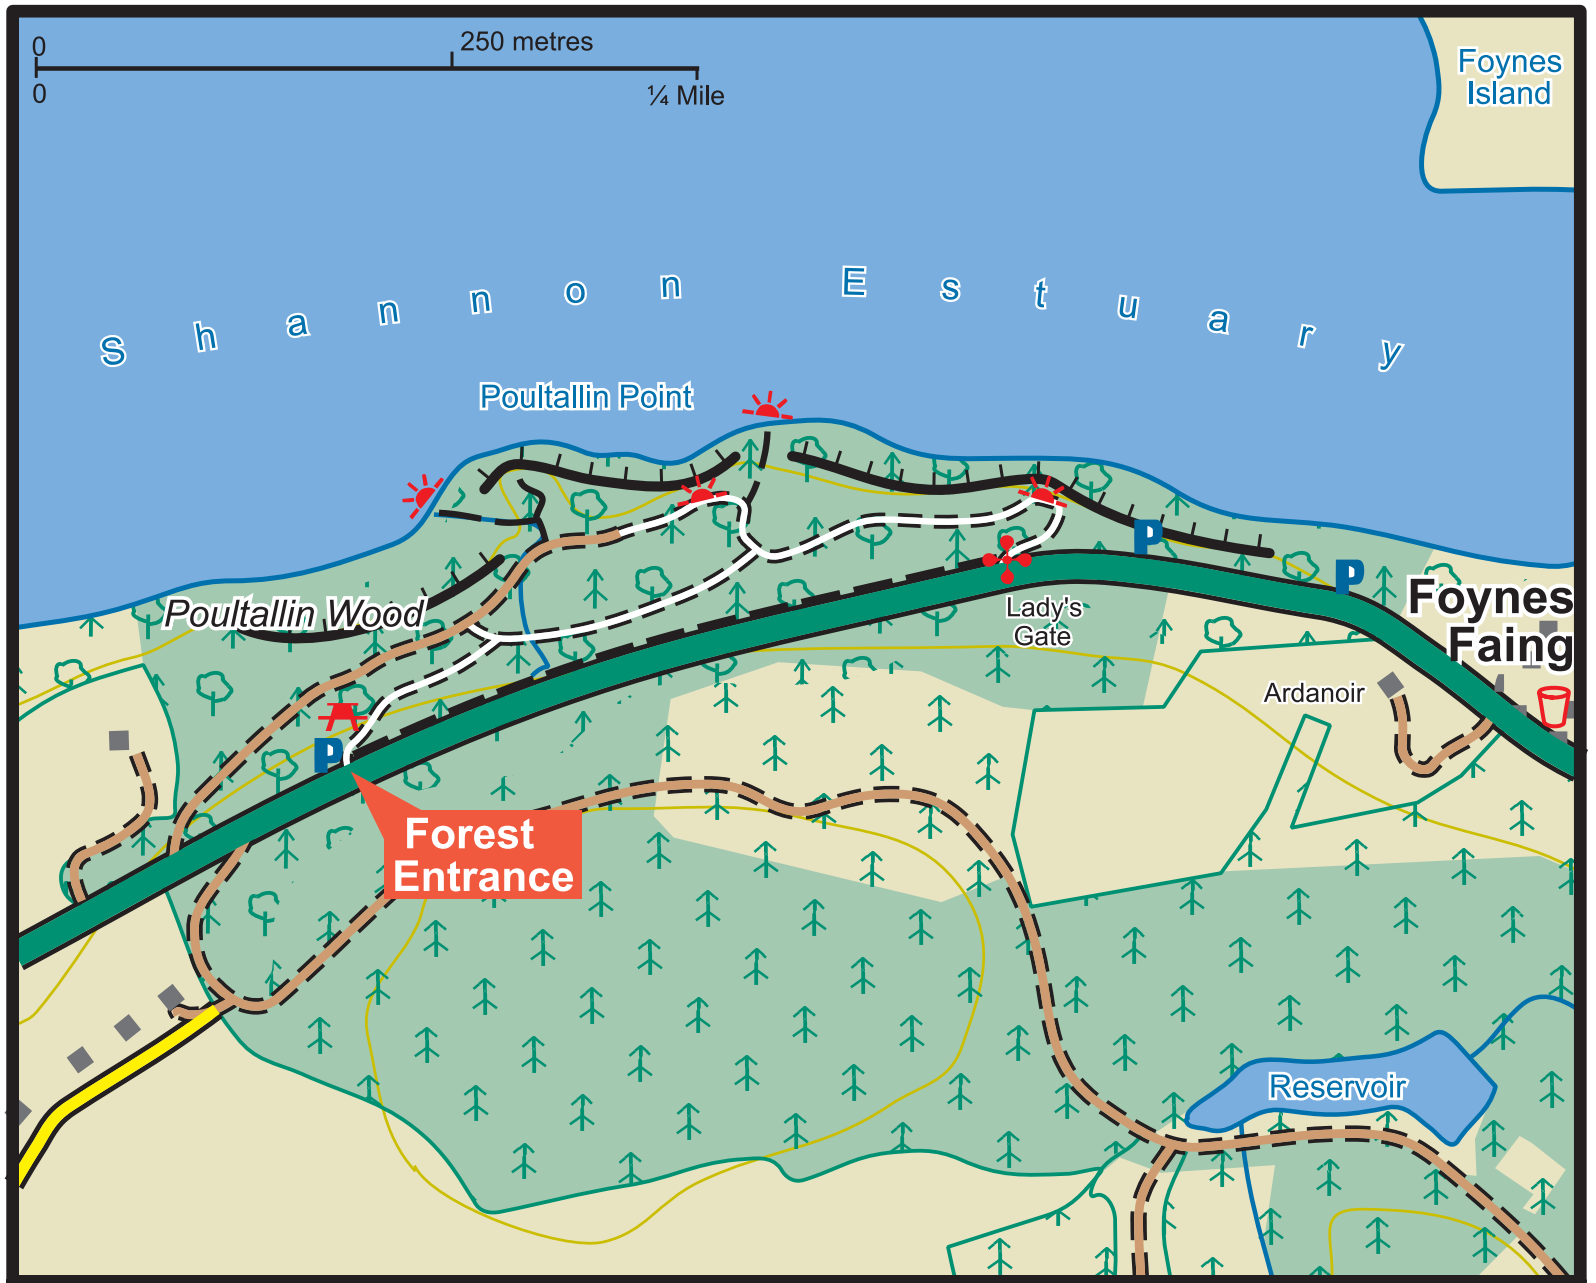

Foynes - Faing

-  Príomhbhóthar / Main Road
-  Mionbhóthar / Minor Road
-  Bóthar Foraoise / Forest Road
-  Raon Foraoise / Forest Track
-  Cosán / Path
-  Ionad Amhairc / Viewpoint

-  Carrchlós / Car Park
-  Ball páirceála / Parking Spot
-  Láthair Oidhreachta / Heritage Site
-  Láthair Phicnicí / Picnic Area
-  Bia agus Deochanna / Refreshments

- Réadmhaoine Coillte / Coillte Properties
-  Foraois Crann Buaircínigh
Conifer Forest
-  Foraois Crann leathanduilleacha
Broadleaf Forest

Níor chóir go léirmhíneodh an léiriúchán ar an léarscáil de na bóithre, raonta agus cosáin taobh amuigh de réadmhaoin Coillte mar go bhfuil ceart slí tugtha. The representation on the map of roads, tracks and paths outside Coillte property should not be interpreted as conferring a right of way.