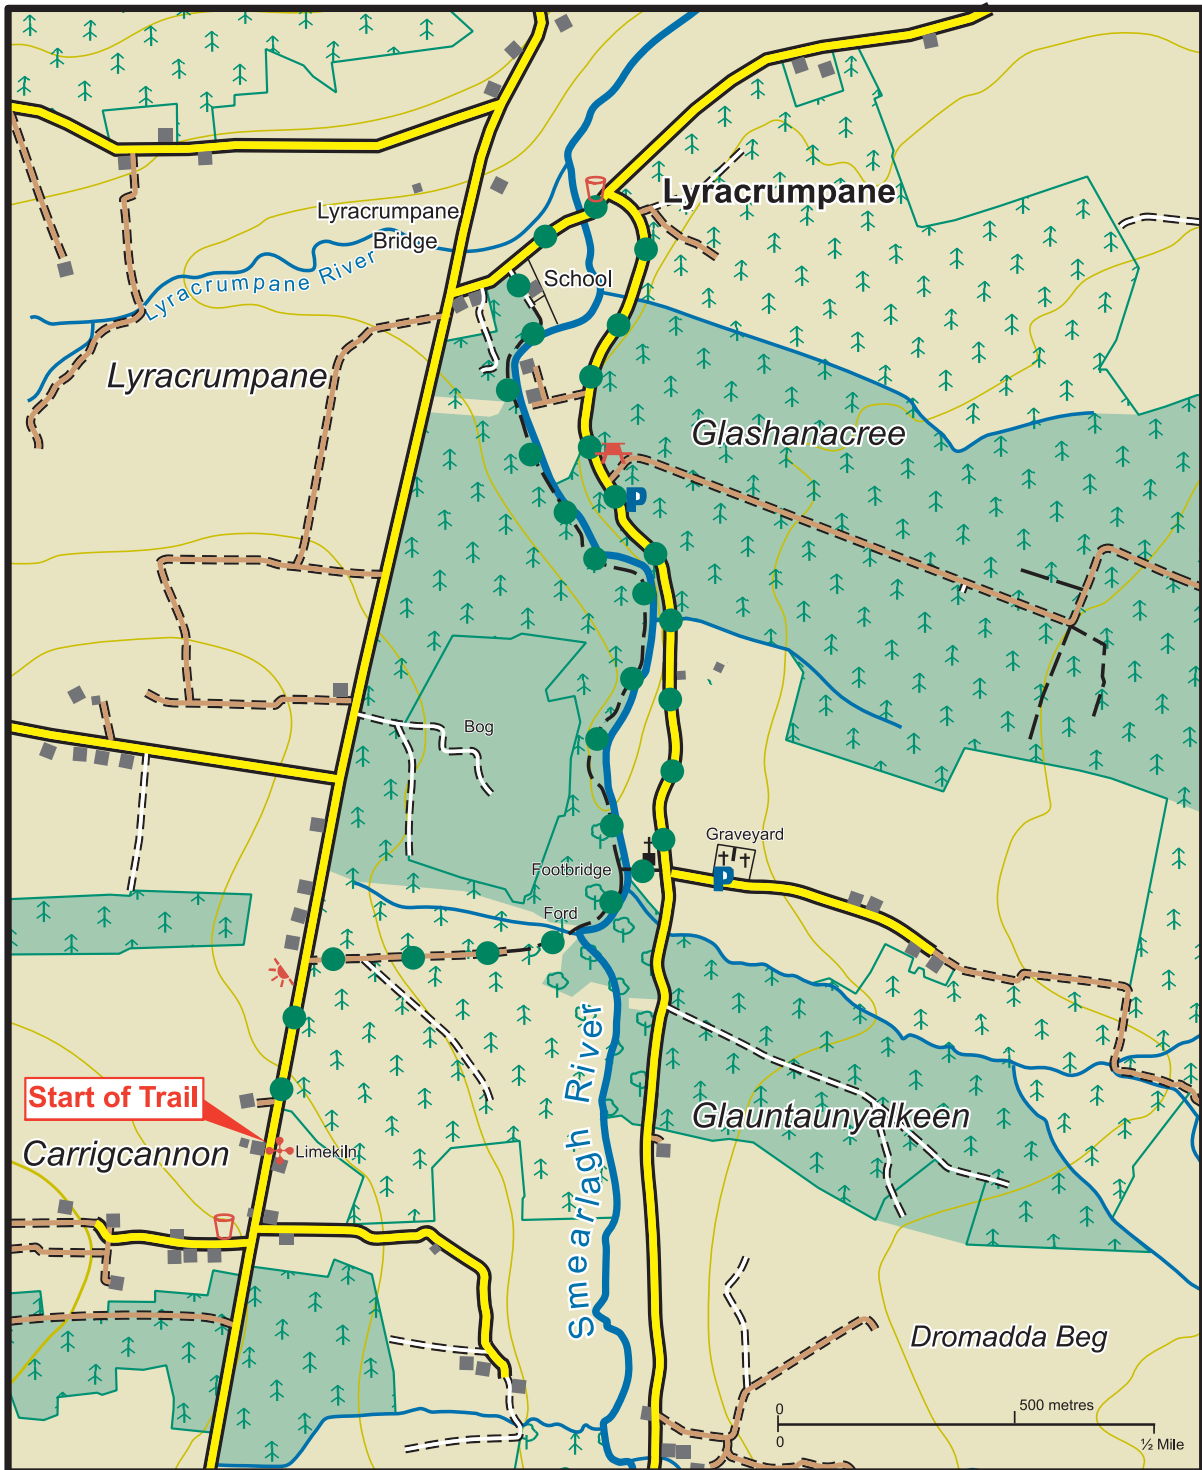

Ladhar an Chrompáin

Lyracrumpane

- Príomhbhóthar / Main Road
- Mionbhóthar / Minor Road
- Bóthar Foraoise / Forest Road
- Raon / Forest Track
- Cosán / Path
- Ionad Amhairc / Viewpoint

- Carrchlós / Car Park
- Ball páirceála / Parking Spot
- Bia agus Deochanna / Refreshments
- Láthair Phicnicí / Picnic Area
- Láthair Oidhreacht / Heritage Site
- Seanbhallaí / Old Walls

Réadmhaoine Coillte / Coillte Properties

- Foraois Crann Buaircínigh
- Conifer Forest
- Foraois Crann leathanduilleacha
- Broadleaf Forest

- Mass Path/ River Walk

Níor chóir go léirmhíneodh an léiriúchán ar an léarscáil de na bóithre, raonta agus cosáin taobh amuigh de réadmhaoine Coillte mar go bhfuil ceart slí tugtha

The representation on the map of roads, tracks and paths outside Coillte property should not be interpreted as conferring a right of way.