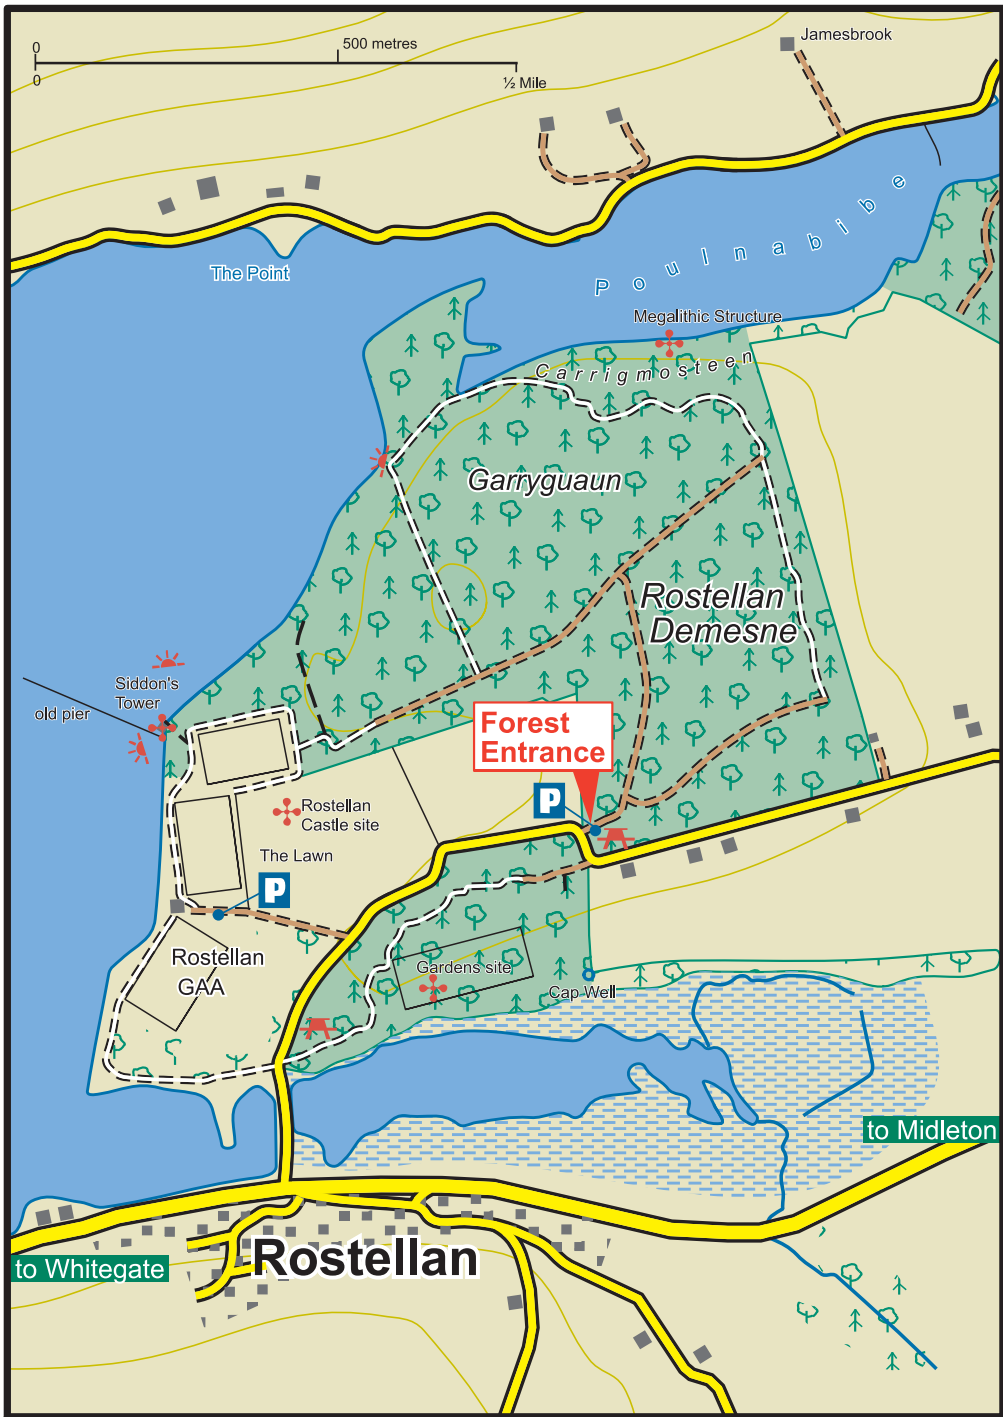

# Ros Tialláin Rostellan

- Príomhbhóthar / Main Road
- Mionbhóthar / Minor Road
- Bóthar Foraoise / Forest Road
- Raon / Forest Track
- Cosán / Path
- Ionad Amhairc / Viewpoint

- Carrchlós / Car Park
- Ball páirceála / Parking Spot
- Slí Sléibhe / Mountain Access
- Láthair Phicnicí / Picnic Area
- Láthair Oidhreachta / Heritage Site
- Seanbhallaí / Old Walls

## Réadmhaoine Coillte / Coillte Properties

- Foraois Crann Buaircínigh  
Conifer Forest
- Foraois Crann leathanduilleacha  
Broadleaf Forest

Níor chóir go léirmhíneodh an léiriúchán ar an léarscáil de na bóithre, raonta agus cosáin taobh amuigh de réadmhaoine Coillte mar go bhfuil ceart slí tugtha

The representation on the map of roads, tracks and paths outside Coillte property should not be interpreted as conferring a right of way.