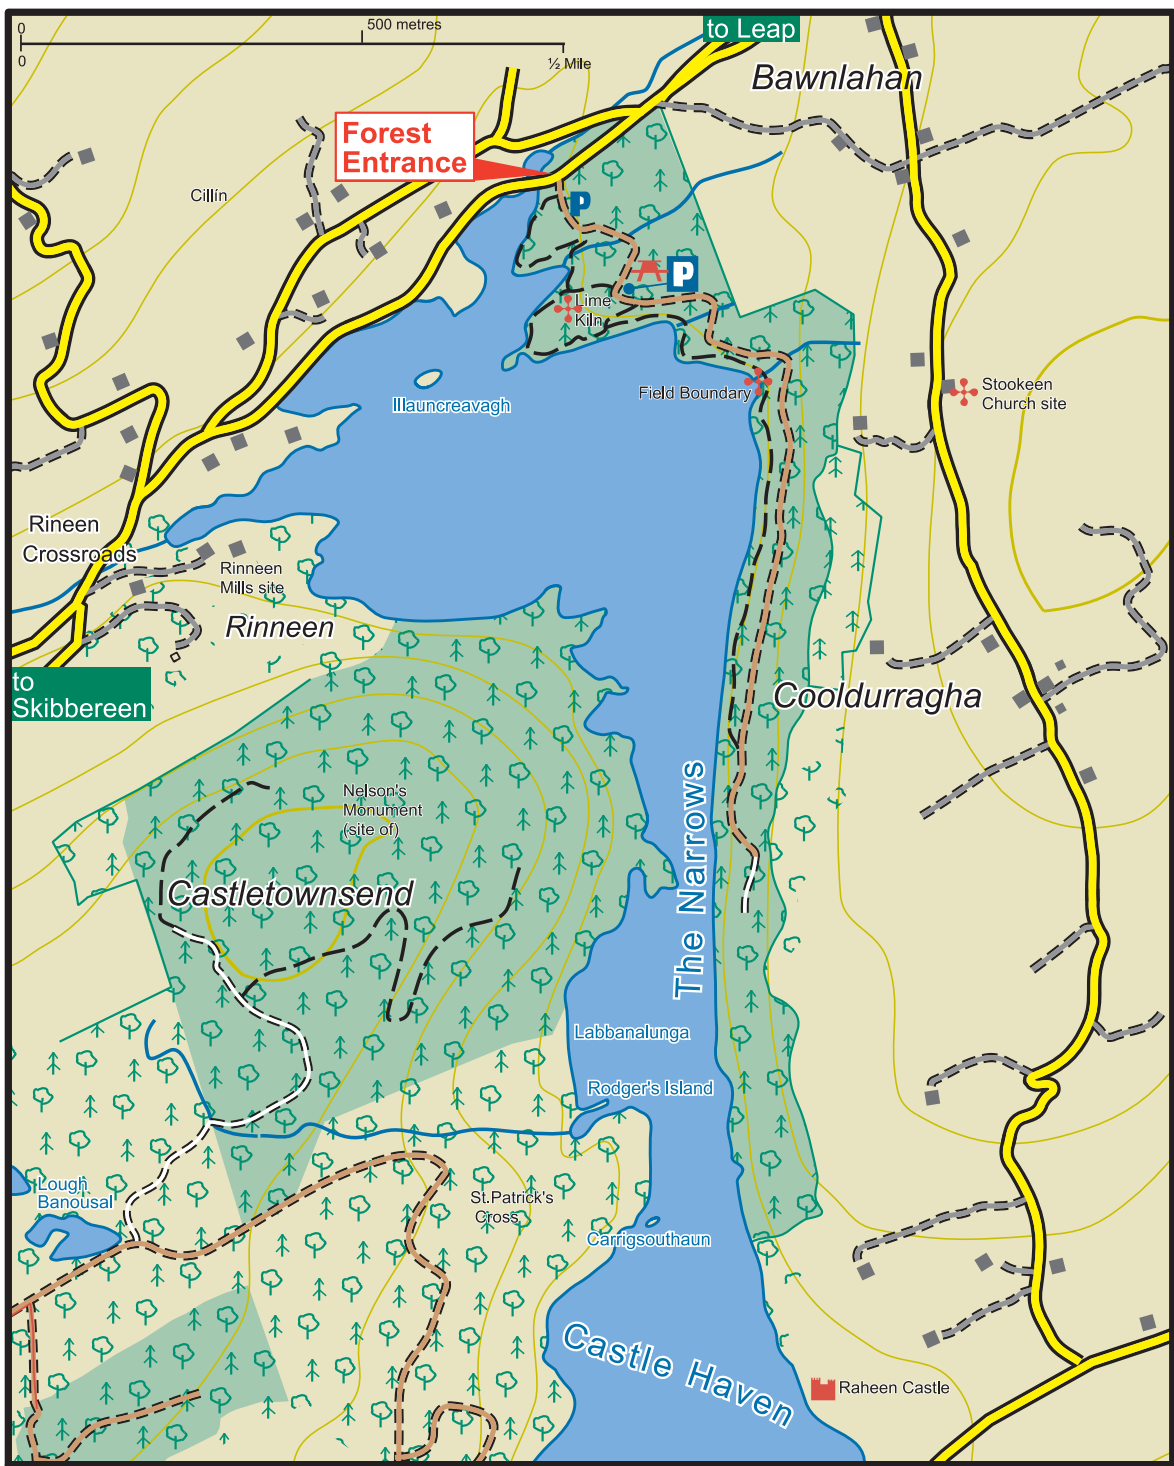

An Rinnín - Rineen

- Príomhbhóthar / Main Road
- Mionbhóthar / Minor Road
- Bóthar Foraoise / Forest Road
- Raon / Forest Track
- Cosán / Path
- Ionad Amhairc / Viewpoint

- Carrchlós / Car Park
- Ball páirceála / Parking Spot
- Slí Sléibhe / Mountain Access
- Láthair Phicnicí / Picnic Area
- Láthair Oidhreachtá / Heritage Site
- Seanbhallaí / Old Walls

Réadmhaoine Coillte / Coillte Properties

- Foraois Crann Buaircinigh
Conifer Forest
- Foraois Crann leathanduilleacha
Broadleaf Forest

Níor chóir go léirmhíneodh an léiriúchán ar an léarscáil de na bóithre, raonta agus cosáin taobh amuigh de réadmhaoin Coillte mar go bhfuil ceart slí tugtha

The representation on the map of roads, tracks and paths outside Coillte property should not be interpreted as conferring a right of way.