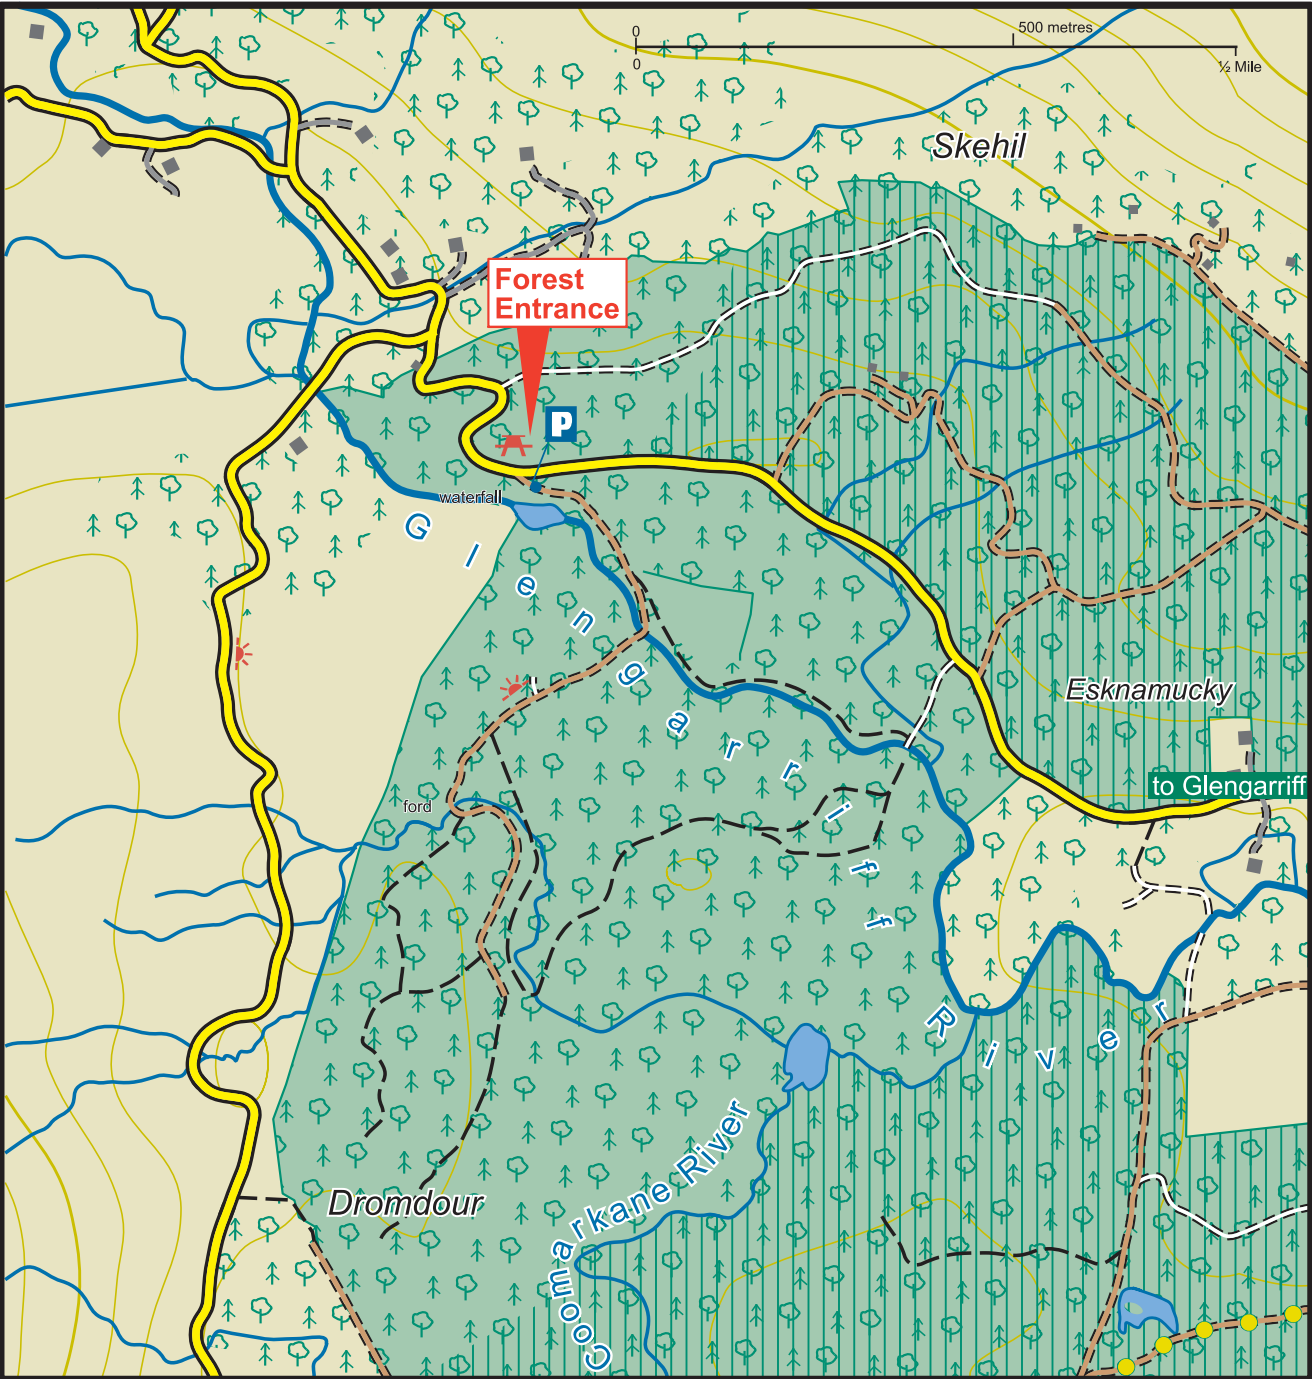

# An Poillín Pooleen

-  Príomhbhóthar / Main Road
-  Mionbhóthar / Minor Road
-  Bóthar Foraoise / Forest Road
-  Raon / Forest Track
-  Cosán / Path
-  Ionad Amhairc / Viewpoint

-  Carrchlós / Car Park
-  Ball páirceála / Parking Spot
-  Slí Sléibhe / Mountain Access
-  Láthair Phicnicí / Picnic Area
-  Láthair Oidhreachta / Heritage Site
-  Seanbhallaí / Old Walls

## Réadmhaoine Coillte / Coillte Properties

-  Foraois Crann Buaircínigh  
Conifer Forest
-  Foraois Crann leathanduilleacha  
Broadleaf Forest
-  Anaclann Dúlra / Nature Reserve

-  Beara Way

Níor chóir go léirmhíneodh an léiriúchán ar an léarscáil de na bóithre, raonta agus cosáin taobh amuigh de réadmhaoine Coillte mar go bhfuil ceart slí tugtha

The representation on the map of roads, tracks and paths outside Coillte property should not be interpreted as conferring a right of way.