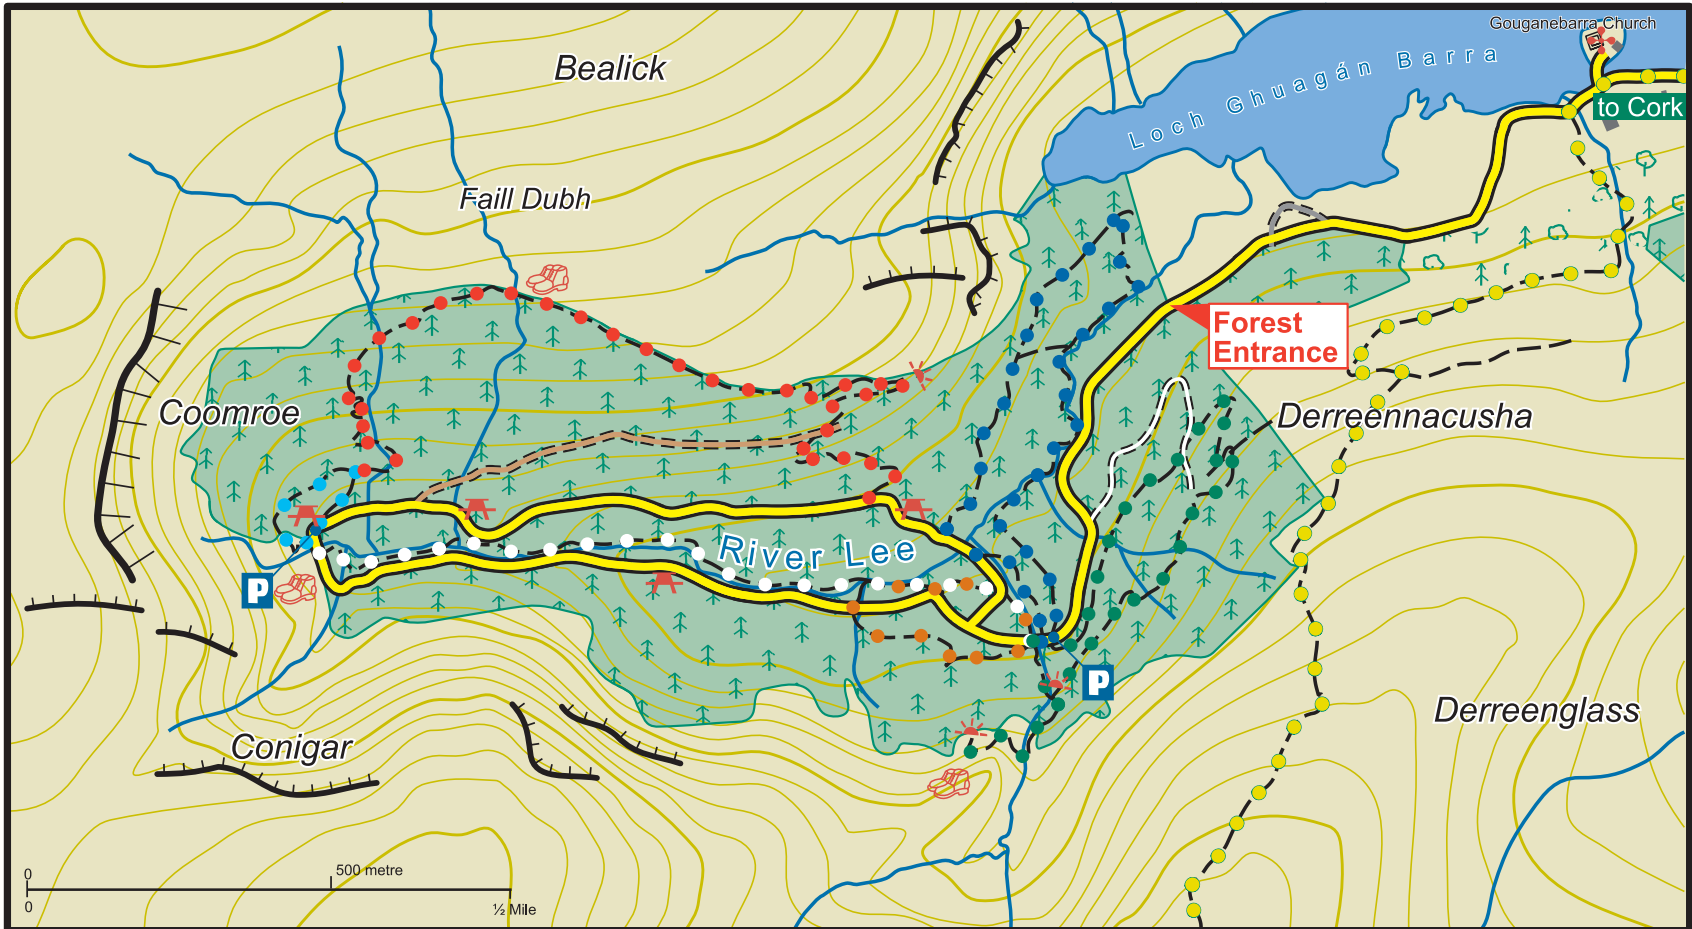

Guagán Barra

Gougane Barra

- Príomhbhóthar / Main Road
- Mionbhóthar / Minor Road
- Bóthar Foraise / Forest Road
- Raon / Forest Track
- Cosán / Path
- Ionad Amhairc / Viewpoint

Réadmhaoine Coillte / Coillte Properties

- Forais Crann Buaircínigh
Conifer Forest
- Forais Crann leathanduilleacha
Broadleaf Forest

- Carrchlós / Car Park
- Ball páirceála / Parking Spot
- Slí Sléibhe / Mountain Access
- Láthair Phicnicí / Picnic Area
- Láthair Oidhreachta / Heritage Site
- Seanbhallaí / Old Walls

- Slí Com Rua
- Slí Doire na Coise
- Slí Easa
- Slí Laoi
- Slí Sleibhe
- Slí Ghaorthaidh Nature Trail
- Slí Gaeltacht Mhuscraí

Níor chóir go léirmhíneodh an léiriúchán ar an léarscáil de na bóithre, raonta agus cosáin taobh amuigh de réadmhaoin Coillte mar go bhfuil ceart slí tugtha.

The representation on the map of roads, tracks and paths outside Coillte property should not be interpreted as conferring a right of way.