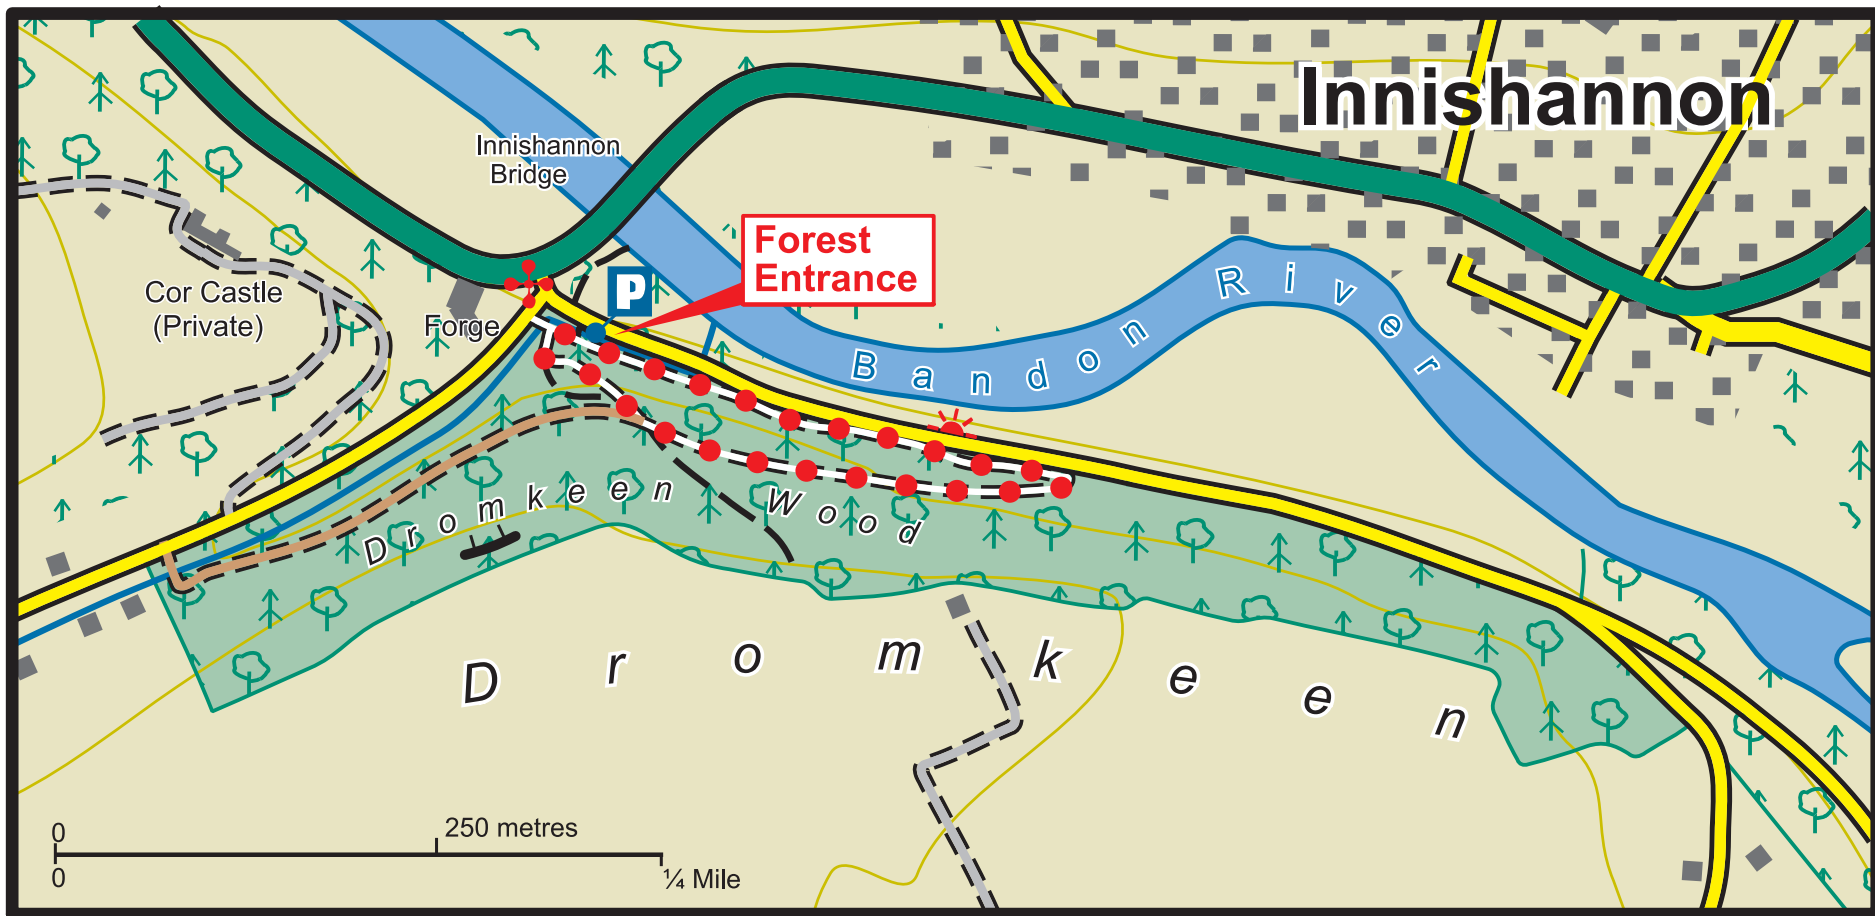

Drom Caoin - Dromkeen

-  Príomhbhóthar / Main Road
-  Mionbhóthar / Minor Road
-  Bóthar Foraoise / Forest Road
-  Raon / Forest Track
-  Cosán / Path
-  Ionad Amhairc / Viewpoint

-  Carrchlós / Car Park
-  Láthair Oidhreachta / Heritage Site
-  Láthair Phicnicí / Picnic Area

-  Réadmhaoine Coillte / Coillte Properties
-  Foraois Crann Buaircínigh / Conifer Forest
-  Foraois Crann leathanduilleacha / Broadleaf Forest

-  Adderley Walk

Níor chóir go léirmhíneadh an léiriúchán ar an léarscáil de na bóithre, raonta agus cosáin taobh amuigh de réadmhaoin Coillte mar go bhfuil ceart slí tugtha.
 The representation on the map of roads, tracks and paths outside Coillte property should not be interpreted as conferring a right of way.