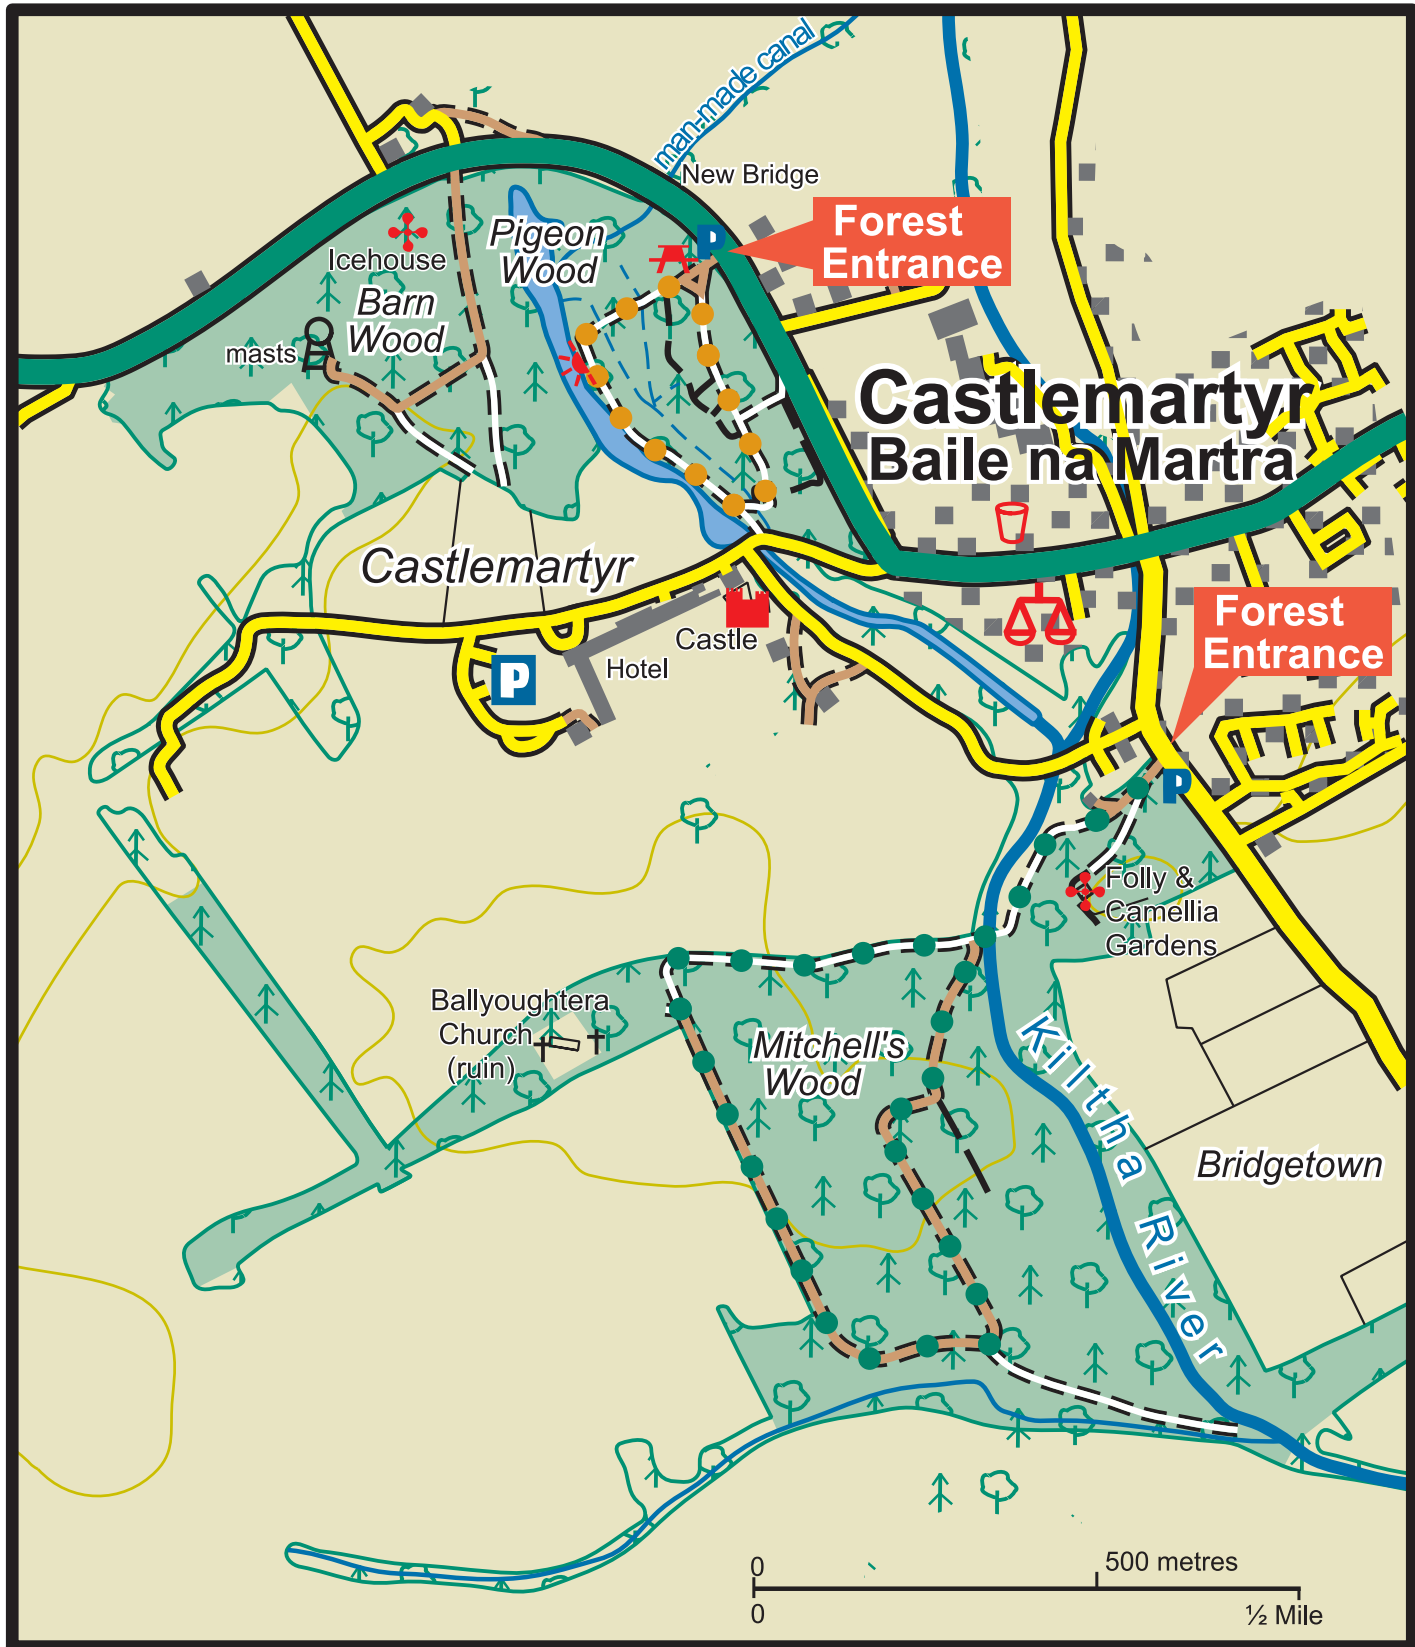

Castlemartyr - Baile na Martra

-  Priomhbhóthar / Main Road
-  Mionbhóthar / Minor Road
-  Bóthar Foraoise / Forest Road
-  Raon Foraoise / Forest Track
-  Cosán / Path
-  Ionad Amhairc / Viewpoint

-  Carrchlós / Car Park
-  Ball páirceála / Parking Spot
-  Láthair Oidhreachta / Heritage Site
-  Láthair Pícnicí / Picnic Area
-  Bia agus Deochanna / Refreshments

Réadmhaoinne Coillte / Coillte Properties

-  Foraois Crann Buaircínigh
Conifer Forest
-  Foraois Crann leathanduilleacha
Broadleaf Forest

 Pigeon Wood Loop

 Mitchell's Wood Loop

Níor chóir go léirmhíneodh an léiriúchán ar an léarscáil de na bóithre, raonta agus cosáin taobh amuigh de réadmhaoinne Coillte mar go bhfuil ceart slí tugtha

The representation on the map of roads, tracks and paths outside Coillte property should not be interpreted as conferring a right of way.