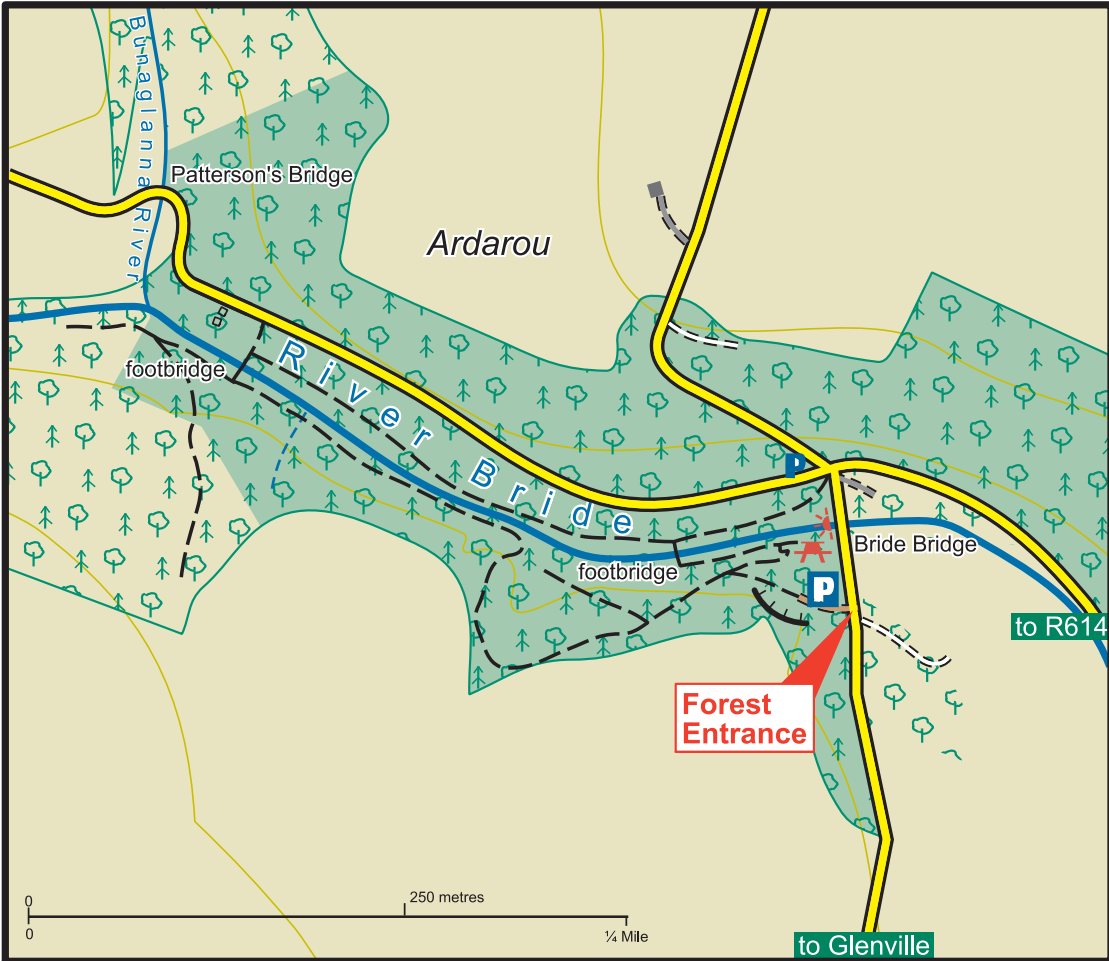

Ard a Rogha - Ardarou

-  Príomhbhóthar / Main Road
-  Mionbhóthar / Minor Road
-  Bóthar Foraoise / Forest Road
-  Raon / Forest Track
-  Cosán / Path
-  Ionad Amhairc / Viewpoint

-  Carrchlós / Car Park
-  Ball páirceála / Parking Spot
-  Láthair Phicnicí / Picnic Area
-  Láthair Oidhreacht / Heritage Site

Réadmhaoine Coillte / Coillte Properties

-  Foraois Crann Buaircínigh
Conifer Forest
-  Foraois Crann leathanduilleacha
Broadleaf Forest

Níor chóir go léirmhíneodh an léiriúchán ar an léarscáil de na bóithre, raonta agus cosáin taobh amuigh de réadmhaoin Coillte mar go bhfuil ceart slí tugtha

The representation on the map of roads, tracks and paths outside Coillte property should not be interpreted as conferring a right of way.