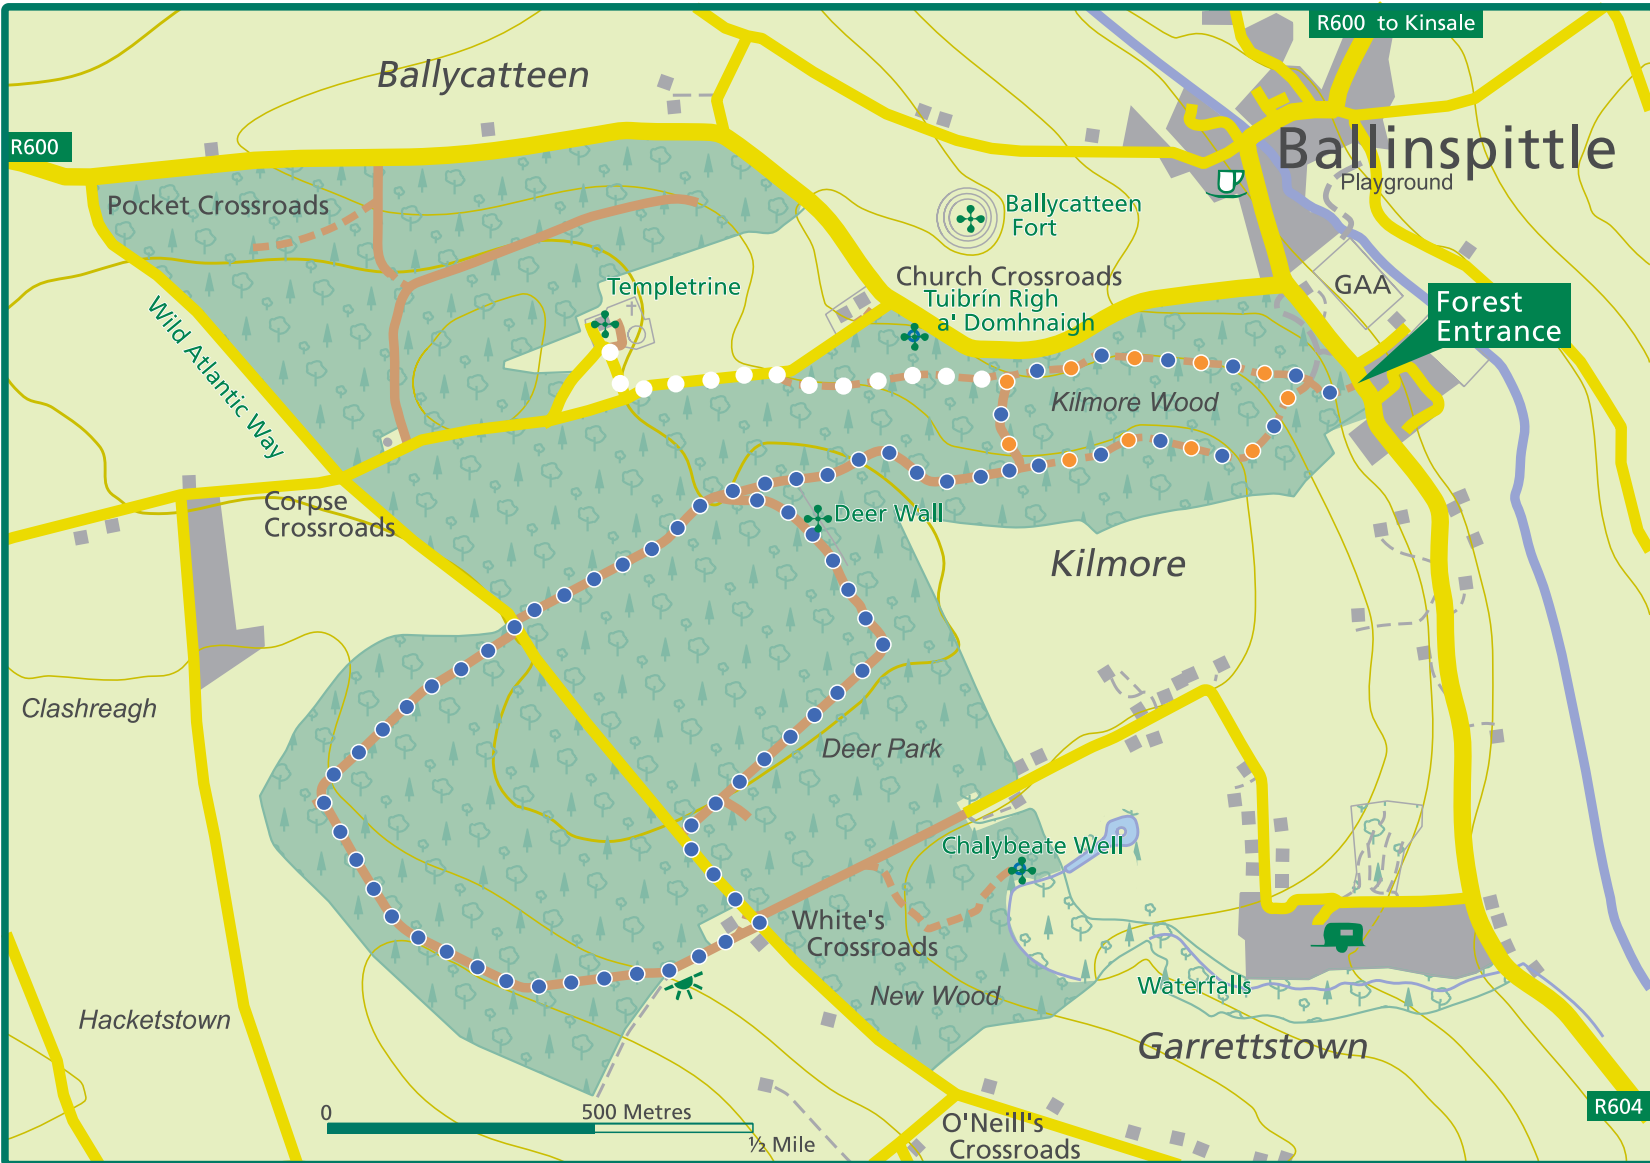

Baile Ghearóid ~ Garrettstown

-  Príomhbhóthar / Main Road
-  Mionbhóthar / Minor Road
-  Bóthar Foraoise / Forest Road
-  Raon Foraoise / Forest Track
-  Cosán / Path
-  Ionad Amhairc / Viewpoint
-  Carrchlós / Car Park
-  Tús/ Trailhead
-  Láthair Oidhreachta / Heritage Site
-  Bia agus Deochanna / Refreshments

 Réadmhaoine Coillte
Coillte Managed Properties

-  Kilmore Loop : 1.5km
-  Old Deerpark Loop : 5.8km
-  Templetrine Spur : 800 metres

Kilmore Loop : 1.5km
Old Deerpark Loop : 5.8km
Templetrine Spur : 800 metres

Níor chóir go léirmhíneodh an léiriúchán ar an léarscáil de na bóithre, raonta agus cosáin taobh amuigh de réadmhaoine Coillte mar go bhfuil ceart slí tugtha. The representation on the map of roads, tracks and paths outside Coillte property should not be interpreted as conferring a right of way.