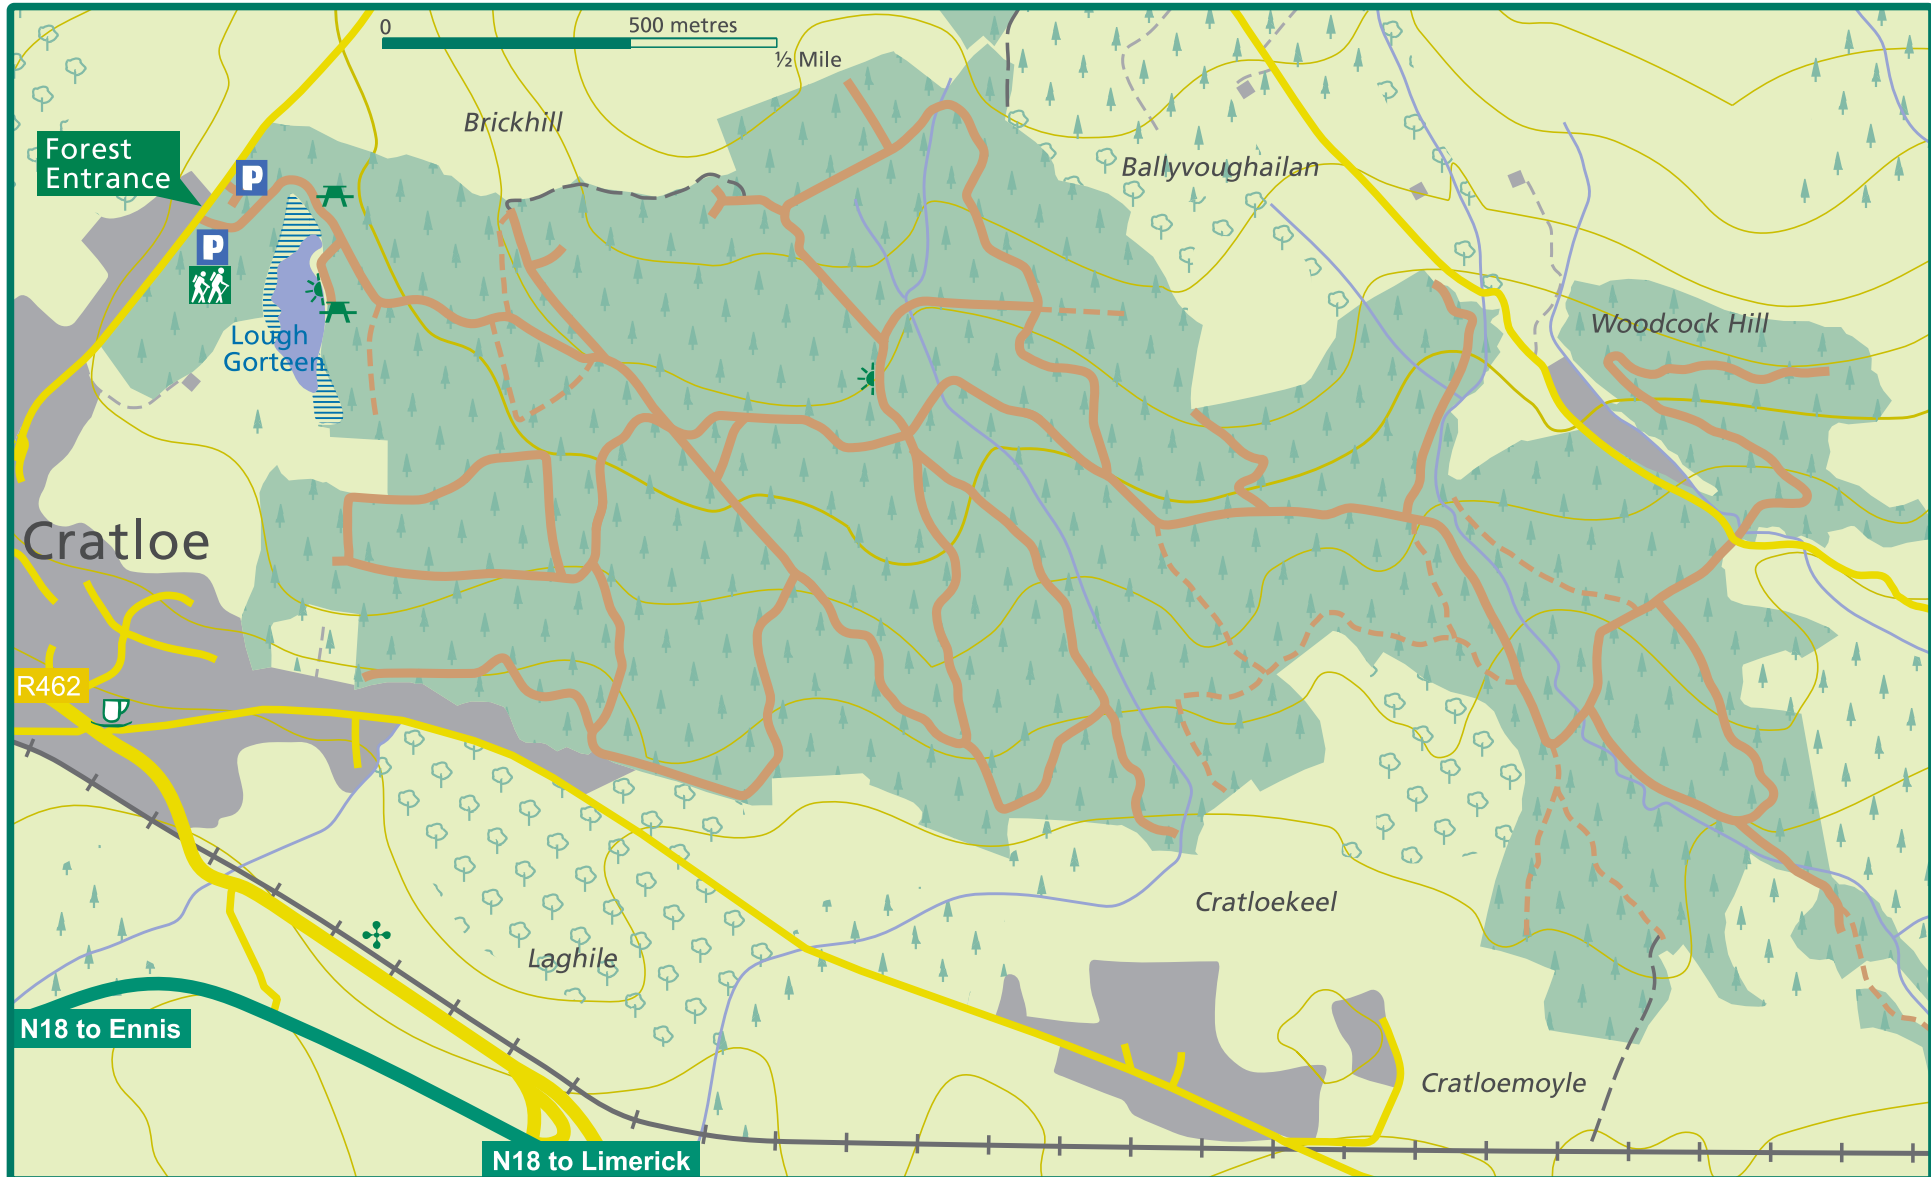

# An Chreatalach ~ Cratloe

-  Príomhbhóthar / Main Road
-  Mionbhóthar / Minor Road
-  Bóthar Foraoise / Forest Road
-  Raon Foraoise / Forest Track
-  Cosán / Path
-  Ionad Amhairc / Viewpoint

-  Carrchlós / Car Park
-  Tús/ Trailhead
-  Láthair Oidhreachta / Heritage Site
-  Láthair Phicnicí / Picnic Area
-  Bia agus Deochanna / Refreshments

 Réadmhaoine Coillte  
Coillte Properties

Níor chóir go léirmhíneodh an léiriúchán ar an léarscáil de na bóithre, raonta agus cosáin taobh amuigh de réadmhaoin Coillte mar go bhfuil ceart slí tugtha.  
The representation on the map of roads, tracks and paths outside of Coillte property should not be interpreted as conferring a right of way.