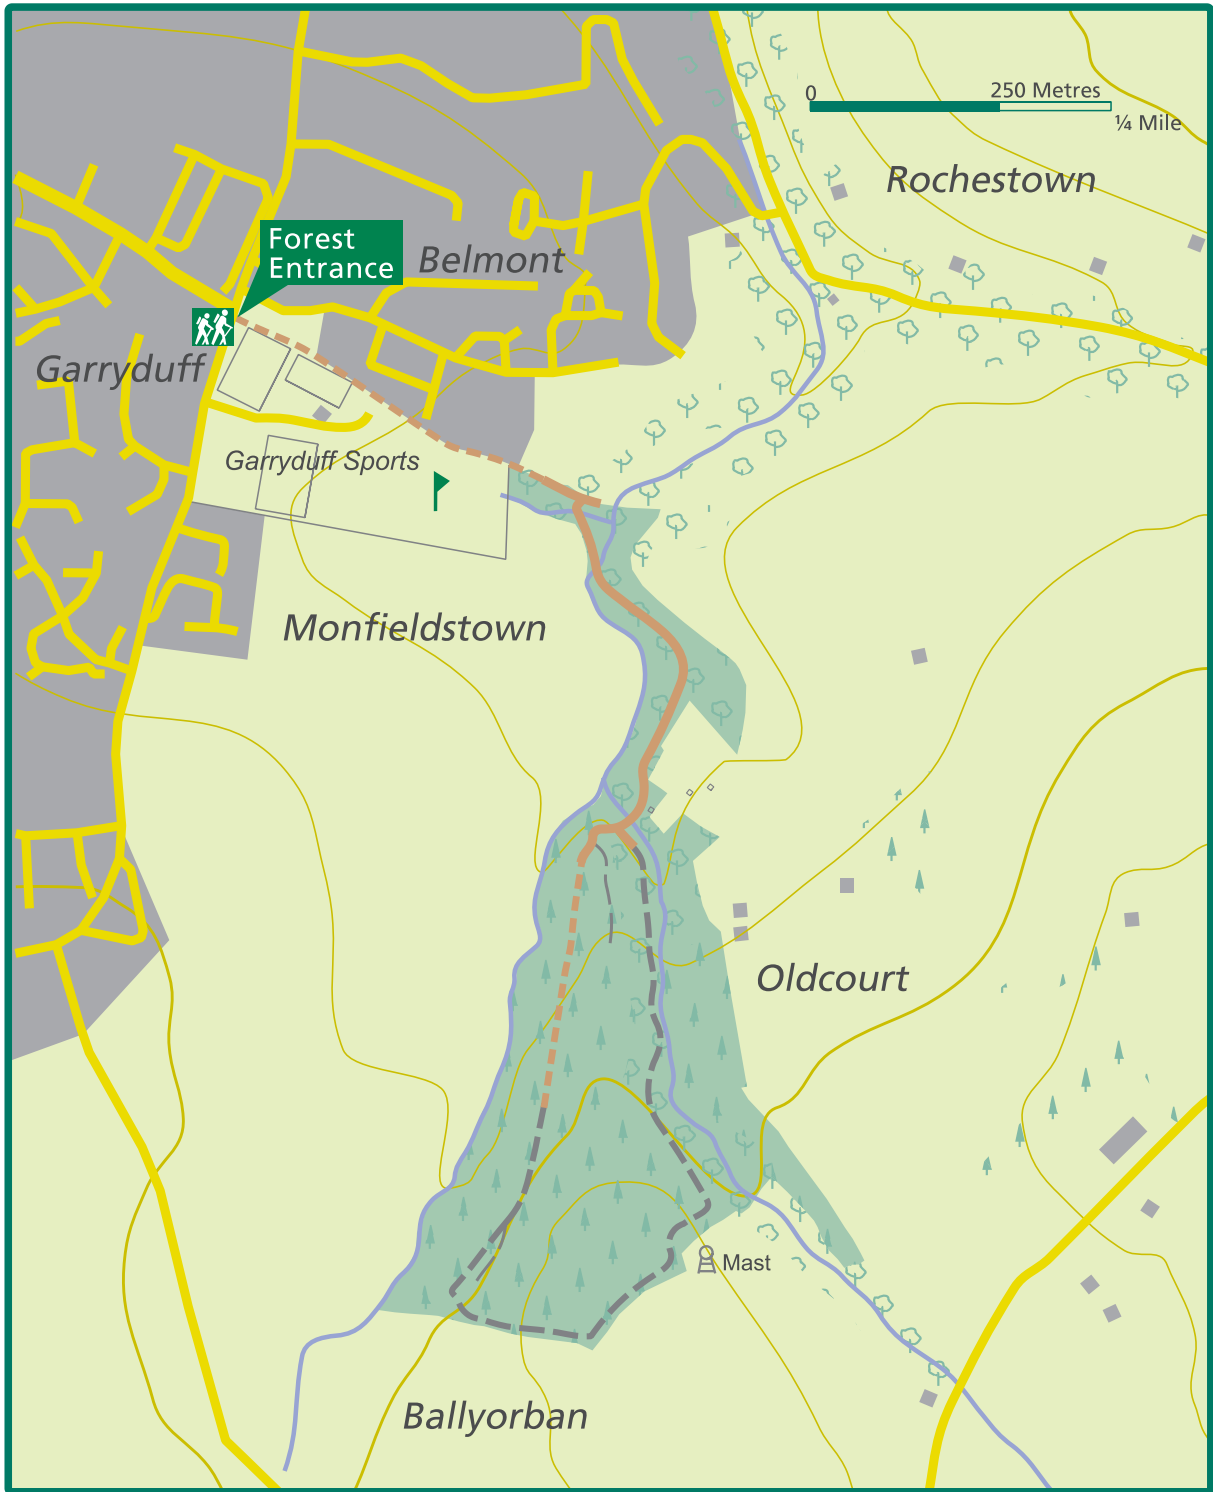

# An tSeanchúirt ~ Oldcourt

-  Príomhbhóthar / Main Road
-  Mionbhóthar / Minor Road
-  Bóthar Foraoise / Forest Road
-  Raon Foraoise / Forest Track
-  Cosán / Path

 Réadmhaoine Coillte  
Coillte Managed Properties

Níor chóir go léirmhíneodh an léiriúchán ar an léarscáil de na bóithre, raonta agus cosáin taobh amuigh de réadmhaoine Coillte mar go bhfuil ceart slí tugtha.

The representation on the map of roads, tracks and paths outside Coillte property should not be interpreted as conferring a right of way.