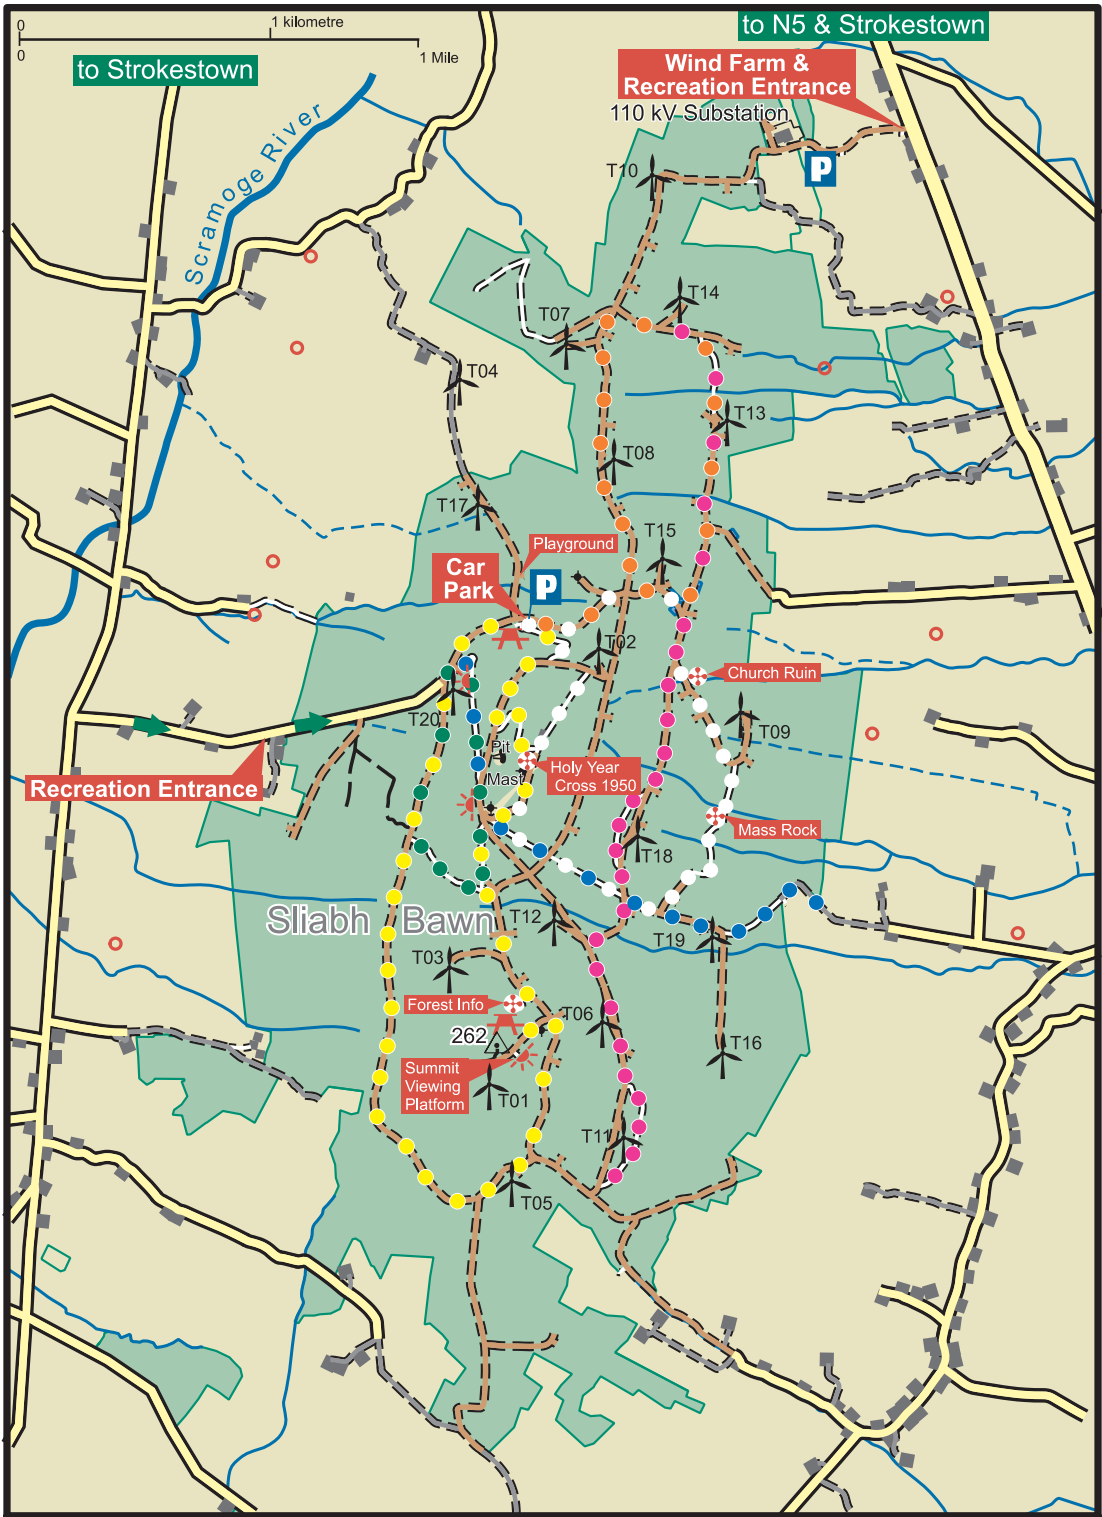

Sliabh Bawn Wind Farm Recreation Plan

Níor chóir go léiríneadh an léiriúchán ar an léarscáil de na bóithre, raonta agus cosáin taobh amuigh de réadmhaoin Coillte mar go bhfuil ceart sif tugtha. The representation on the map of roads, tracks and paths outside Coillte property should not be interpreted as conferring a right of way.

- Príomhbhóthar / Main Road
- Mionbhóthar / Minor Road
- Bóthar Foraoise / Forest Road
- Raon / Forest Track
- Cosán / Path
- Ionad Amhairc / Viewpoint
- Carrchlós / Car Park
- Ráth / Rath or Ringfort
- Láthair Oidhreacht / Heritage Site
- Láthair Phicnicí / Picnic Area
- Muileann Gaoithe / Wind Turbine
- Cumarsáid Crann, Mast

- Réadmhaoin Coillte
- Coillte Forest
- Trim Trail (Outdoor Gym)
- Yellow Loop Walk
- Orange Loop Walk
- Monastery Trail
- Heritage Trail
- Equestrian Trail