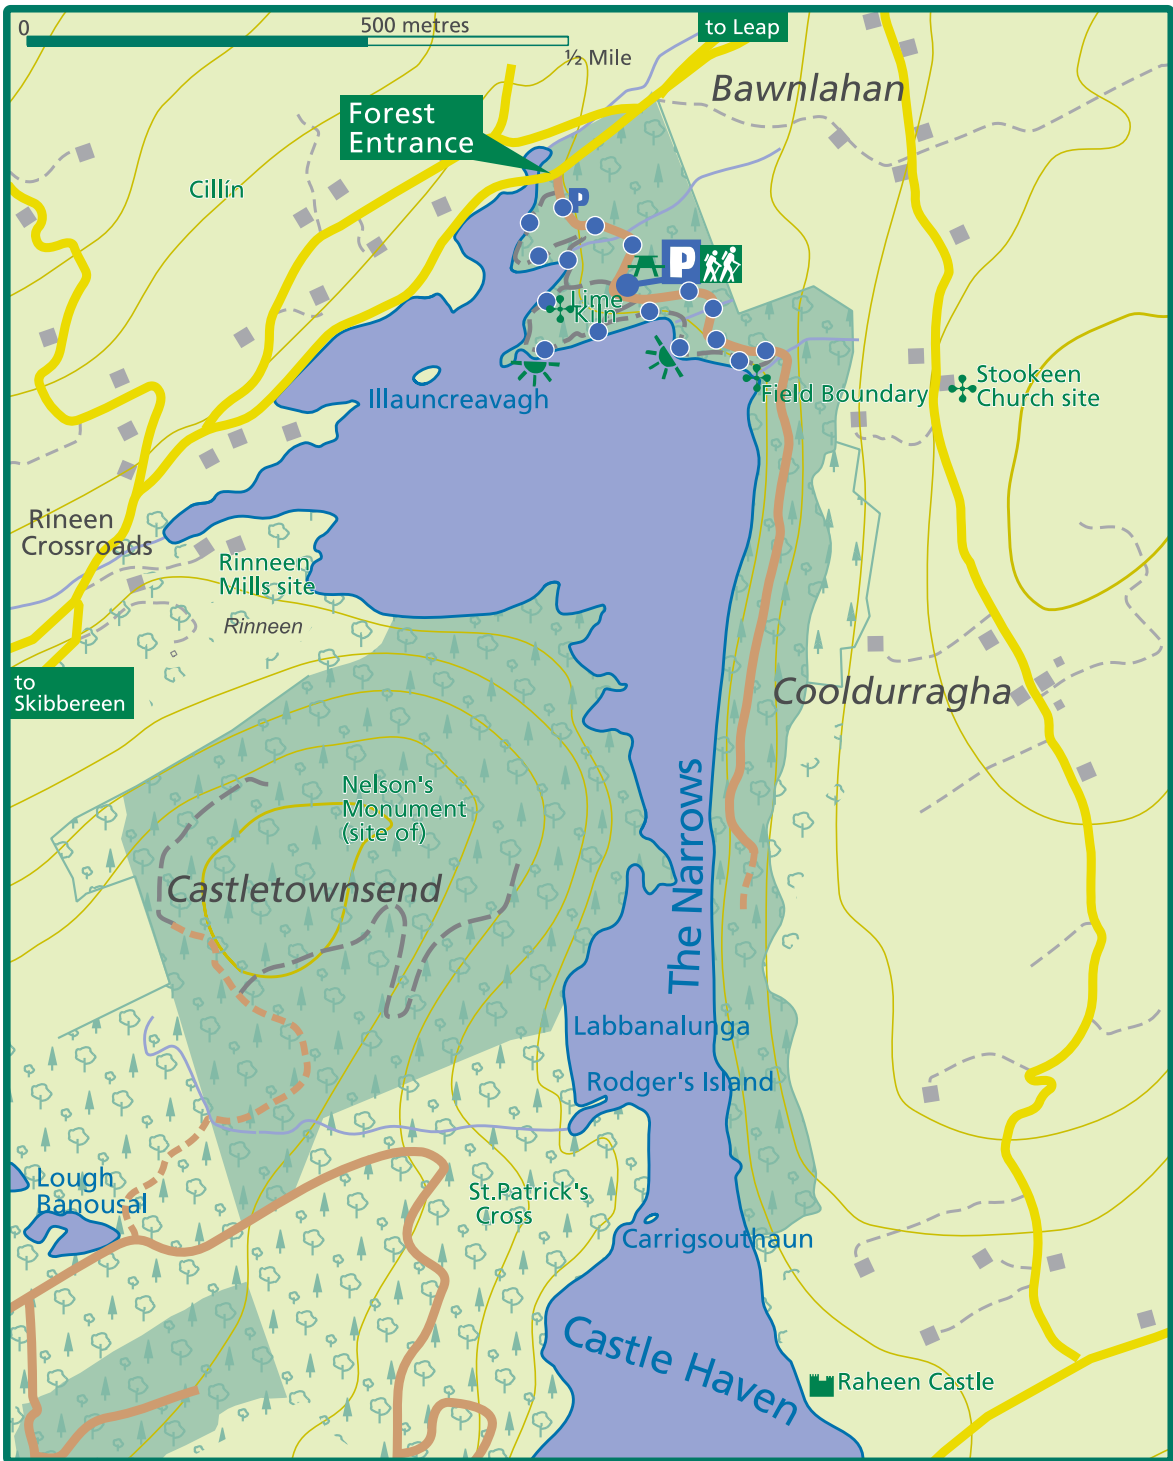

An Rinnín ~ Rineen

-  Príomhbhóthar / Main Road
-  Mionbhóthar / Minor Road
-  Bóthar Foraoise / Forest Road
-  Raon Foraoise / Forest Track
-  Cosán / Path
-  Ionad Amhairc / Viewpoint

-  Carrchlós / Car Park
-  Tús/ Trailhead
-  Láthair Oidhreachta / Heritage Site
-  Láthair Phicnicí / Picnic Area

 **Bawnlahan Loop**

 Réadmhaoine Coillte
Coillte Managed Properties

Níor chóir go léirmhíneodh an léiriúchán ar an léarscáil de na bóithre, raonta agus cosáin taobh amuigh de réadmhaoine Coillte mar go bhfuil ceart sli tugtha. The representation on the map of roads, tracks and paths outside Coillte property should not be interpreted as conferring a right of way.