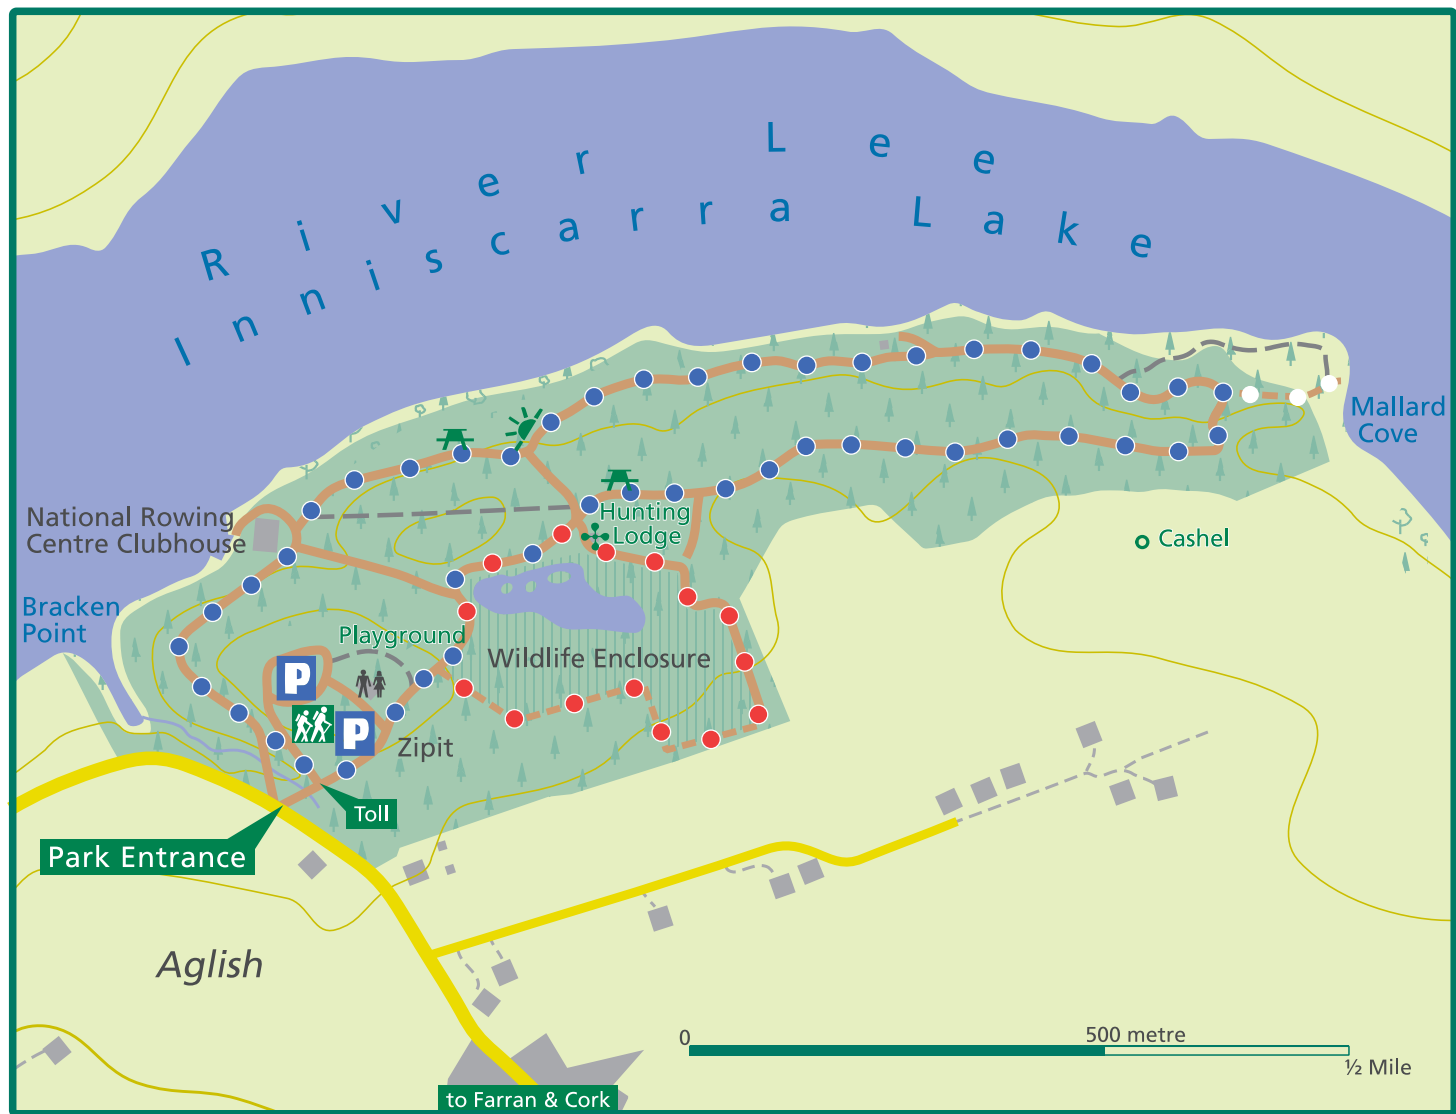

# Páirc Foraoise an Fhearainn Farran Forest Park

-  Príomhbhóthar / Main Road
-  Mionbhóthar / Minor Road
-  Bóthar Foraoise / Forest Road
-  Raon Foraoise / Forest Track
-  Cosán / Path
-  Ionad Amhairc / Viewpoint
-  Carrchlós / Car Park
-  Tús/ Trailhead
-  Láthair Oidhreachta / Heritage Site
-  Láthair Phicnicí / Picnic Area
-  Bia agus Deochanna / Refreshments

-  Enclosure Loop : 1.1 Km
-  Woodland Trail : 3.0 Km
-  Mallard Cove : 0.2 Km

- Enclosure Loop : 1.1 Km**
- Woodland Trail : 3.0 Km**
- Mallard Cove : 0.2 Km**

Réadmhaoine Coillte  
Coillte Managed Properties

Níor chóir go léiríneodh an léiriúchán ar an léarscáil de na bóithre, raonta agus cosáin taobh amuigh de réadmhaoine Coillte mar go bhfuil ceart slí tugtha.  
The representation on the map of roads, tracks and paths outside Coillte property should not be interpreted as conferring a right of way.