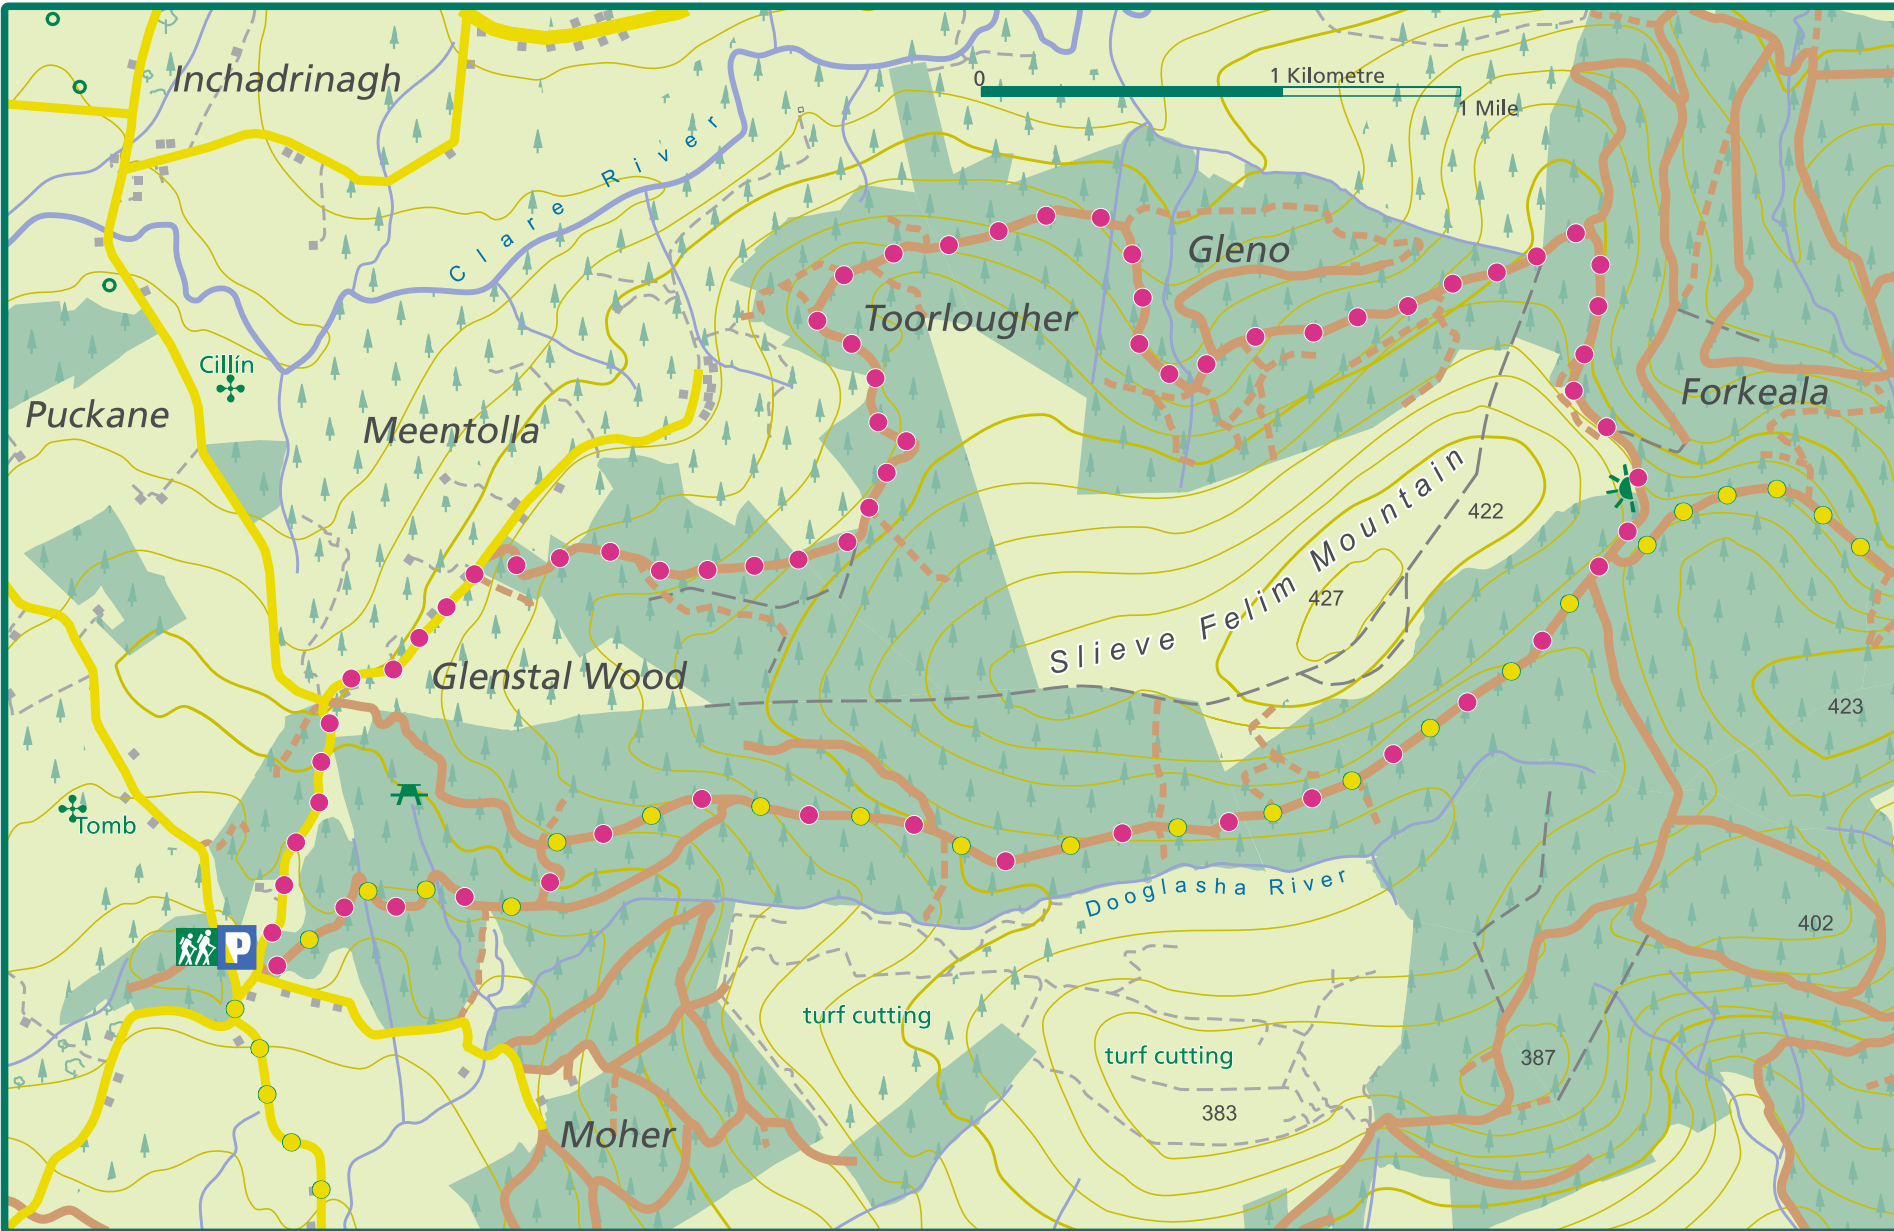

Gleann Stáil ~ Glenstal

-  Príomhbhóthar / Main Road
-  Mionbhóthar / Minor Road
-  Bóthar Foraoise / Forest Road
-  Raon Foraoise / Forest Track
-  Cosán / Path
-  Ionad Amhairc / Viewpoint

-  Carrchlós / Car Park
-  Tús / Trailhead
-  Láthair Oidhreachta / Heritage Site
-  Láthair Picnicí / Picnic Area
-  Bia agus Deochanna / Refreshments

-  Glenstal Woodland Walk
-  Slieve Felim Way

-  Réadmhaoine Coillte
Coillte Managed Properties

Níor chóir go léirmhíneodh an léiriúchán ar an léarscáil de na bóithre, raonta agus cosáin taobh amuigh de réadmhaoin Coillte mar go bhfuil ceart slí tugtha.

The representation on the map of roads, tracks and paths outside Coillte property should not be interpreted as conferring a right of way.