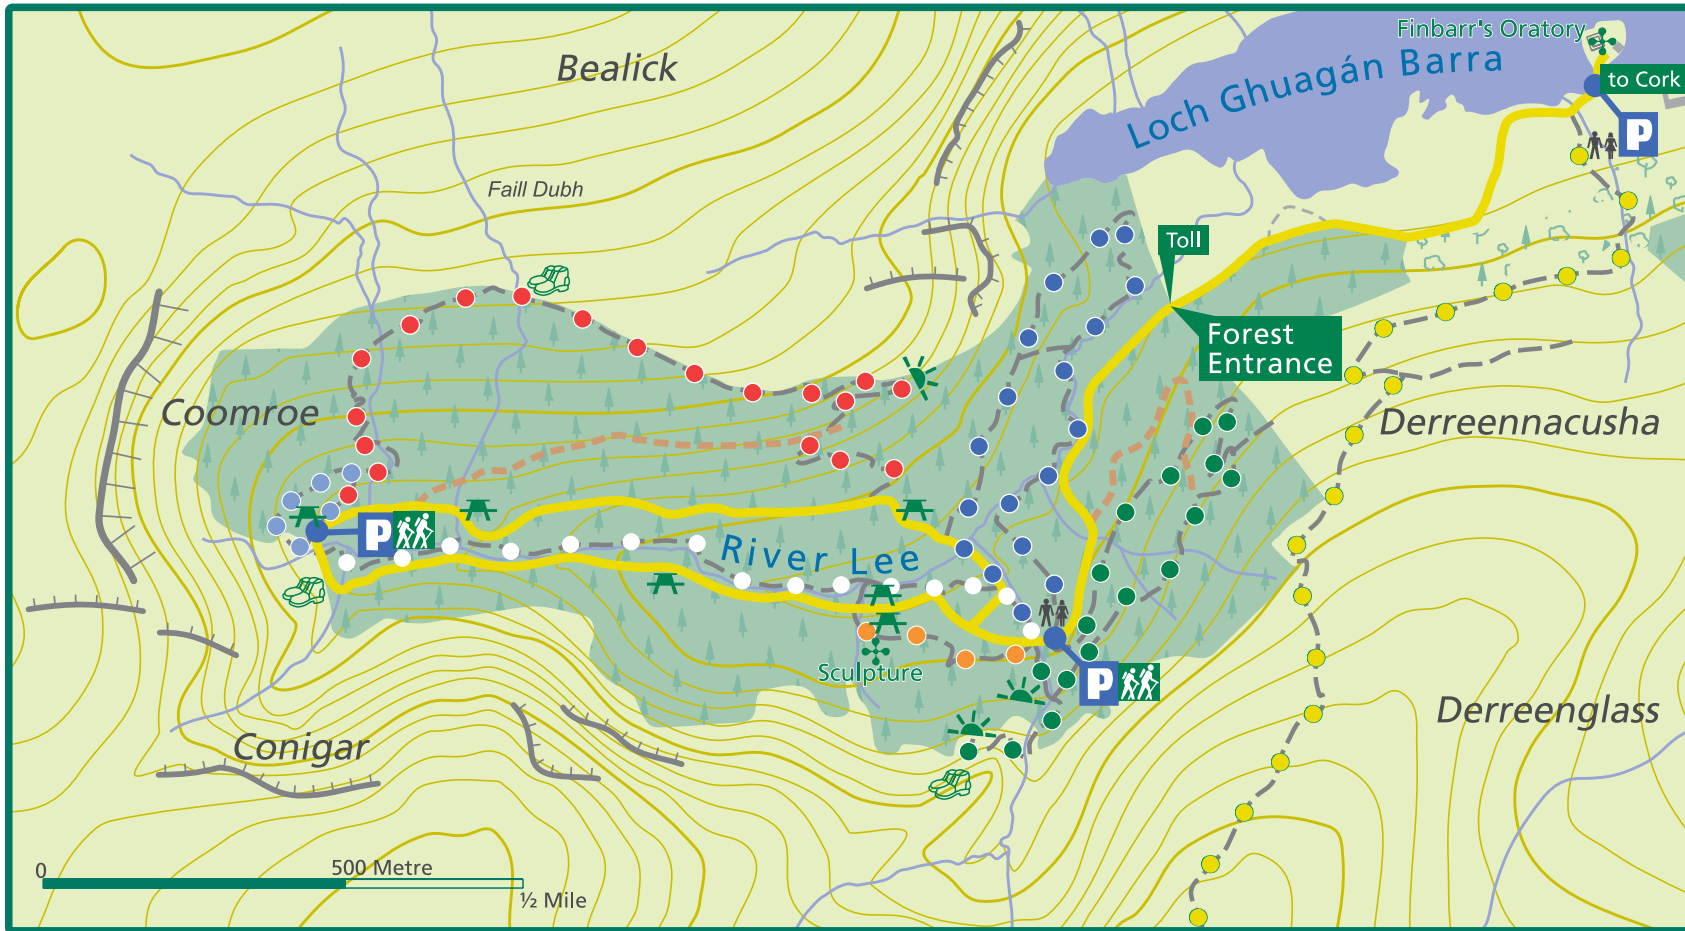

# Guagán Barra ~ Gougane Barra

-  Príomhbhóthar / Main Road
-  Mionbhóthar / Minor Road
-  Bóthar Foraoise / Forest Road
-  Raon Foraoise / Forest Track
-  Cosán / Path
-  Ionad Amhairc / Viewpoint
-  Carrchlós / Car Park
-  Tús/ Trailhead
-  Láthair Oidhreachta / Heritage Site
-  Láthair Phicnicí / Picnic Area
-  Slí Sléibhe / Mountain Access

-  Réadmhaoine Coillte  
Coillte Managed Properties
-  Leithreas / Public Toilet

-  Slí an Choim Rua
-  Slí Dhoire na Coise
-  Slí an Easa
-  Slí na Laoi
-  Slí na Sléibhe
-  Slí an Ghaorthaidh / Nature Trail
-  Slí Gaeltacht Mhuscraí

Níor chóir go léirmhíneodh an léiriúchán ar an léarscáil de na bóithre, raonta agus cosáin taobh amuigh de réadmhaoine Coillte mar go bhfuil ceart slí tugtha. The representation on the map of roads, tracks and paths outside Coillte property should not be interpreted as conferring a right of way.