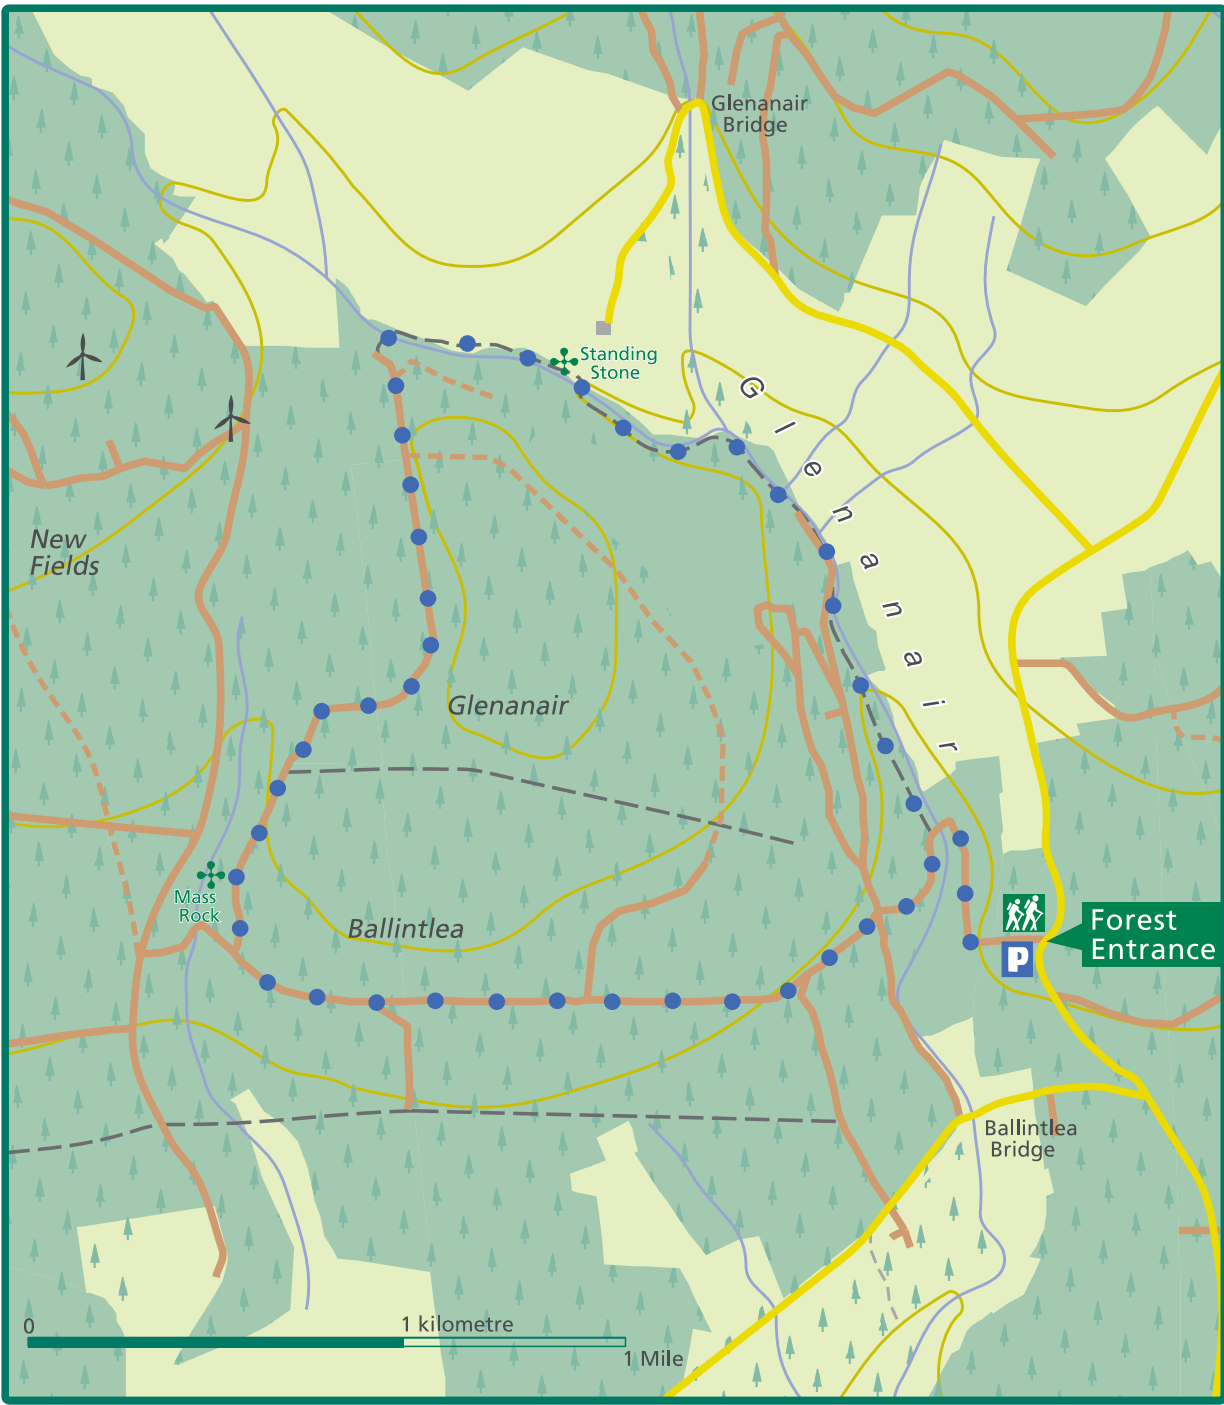

Gleann an Áir ~ Glenanair

- Príomhbhóthar / Main Road
- Mionbhóthar / Minor Road
- Bóthar Foraoise / Forest Road
- Raon Foraoise / Forest Track
- Cosán / Path
- Ionad Amhairc / Viewpoint

- Carrchlós / Car Park
- Tús/ Trailhead
- Láthair Oidhreachta / Heritage Site
- Láthair Picnicí / Picnic Area
- Bia agus Deochanna / Refreshments
- Tuirbín Gaoithe / Wind Turbine

Réadmhaoinne Coillte
Coillte Properties

Canon Sheehan Loop

Níor chóir go léirmhíneodh an léiriúchán ar an léarscáil de na bóithre, raonta agus cosáin taobh amuigh deréadmhaoin Coillte mar go bhfuil ceart slí tugtha.
The representation on the map of roads, tracks and paths outside Coillte property should not be interpreted as conferring a right of way.