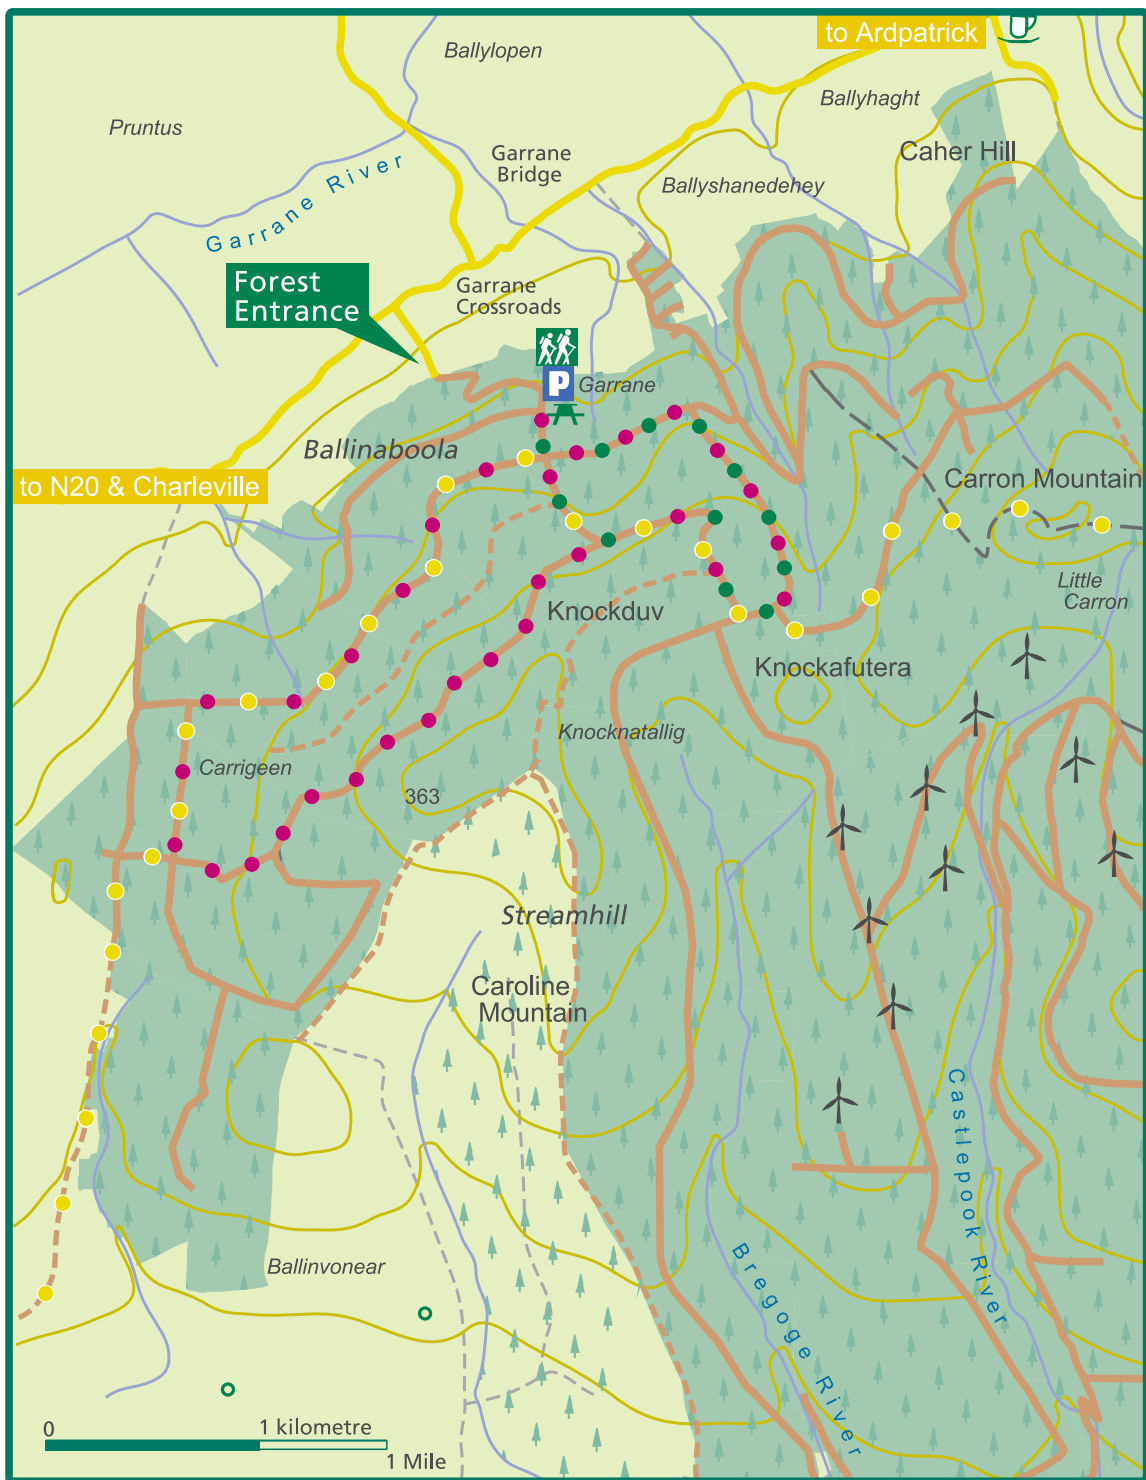

# Baile na Buaile ~ Ballinaboola

-  Príomhbhóthar / Main Road
-  Mionbhóthar / Minor Road
-  Bóthar Foraíse / Forest Road
-  Raon Foraíse / Forest Track
-  Cosán / Path
-  Ionad Amhairc / Viewpoint

-  Carrchlós / Car Park
-  Tús/ Trailhead
-  Láthair Oidhreachta / Heritage Site
-  Láthair Picnicí / Picnic Area
-  Bia agus Deochanna / Refreshments
-  Tuirbín Gaoithe / Wind Turbine

 Réadmhaoine Coillte  
Coillte Properties

-  Knockdov Loop
-  Ballinaboola Loop
-  Ballyhoura Way

Níor chóir go léirmhíneodh an léiriúchán ar an léarscáil de na bóithre, raonta agus cosáin taobh amuigh deréadmhaoin Coillte mar go bhfuil ceart slí tugtha. The representation on the map of roads, tracks and paths outside Coillte property should not be interpreted as conferring a right of way.