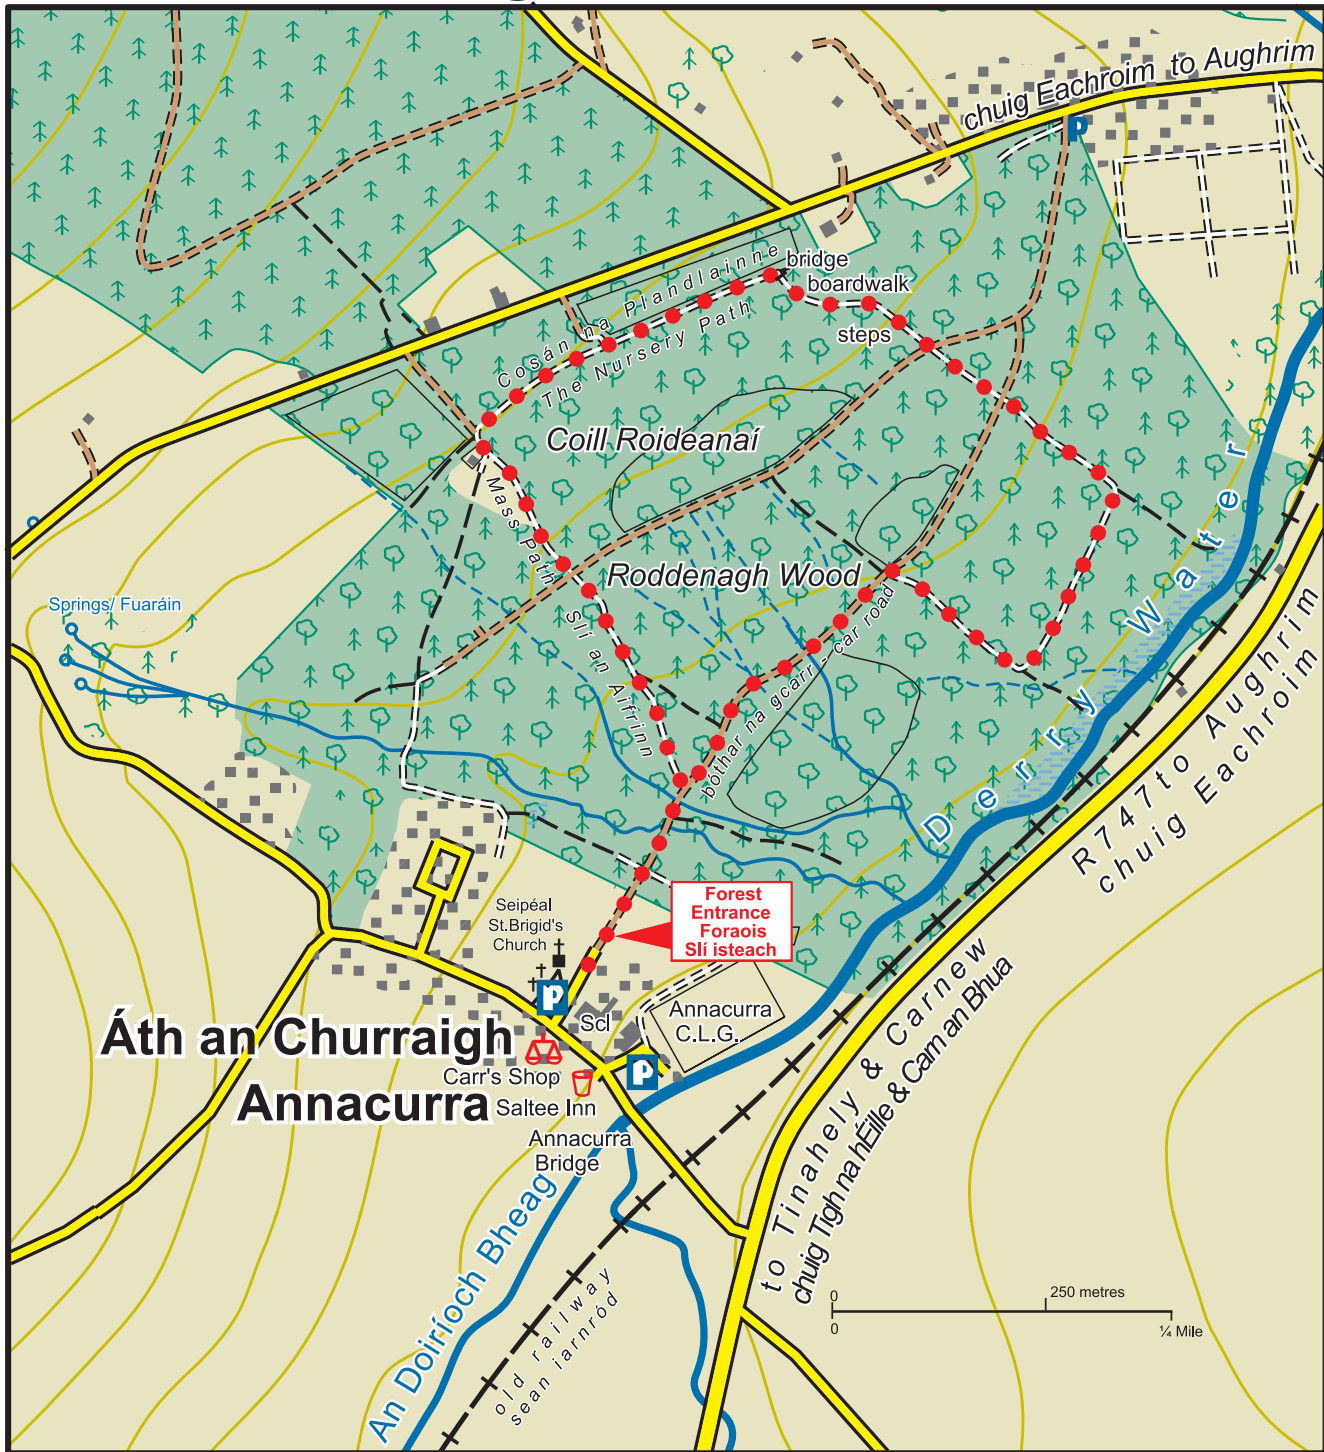

# Coill Roideanaí, Áth an Churraigh Roddenagh Wood, Annacurra

- |  |                               |  |                                     |  |   |
|--|-------------------------------|--|-------------------------------------|--|---|
|  | Príomhbhóthar / Main Road     |  | Carrchlós / Car Park                |  | Réadmhaoine Coillte / Coillte Properties            |
|  | Mionbhóthar / Minor Road      |  | Ball páirceála / Parking Spot       |  | Foraois Crann Buaircínigh<br>Conifer Forest         |
|  | Bóthar Foraoise / Forest Road |  | Láthair Oidhreachta / Heritage Site |  | Foraois Crann leathanduilleacha<br>Broadleaf Forest |
|  | Raon Foraoise / Forest Track  |  | Láthair Phicnicí / Picnic Area      |  |   |
|  | Cosán / Path                  |  | Bia agus Deochanna / Refreshments   |  |   |
|  | Ionad Amhairc / Viewpoint     |  |                                     |  |   |

**Lúb Ciarán Shannon**  
**Ciaran Shannon Walk**

Níor chóir go léirmhíneodh an léiriúchán ar an léarscáil de na bóithre, raonta agus cosáin taobh amuigh de réadmhaoine Coillte mar go bhfuil ceart slí tugtha. The representation on the map of roads, tracks and paths outside Coillte property should not be interpreted as conferring a right of way.