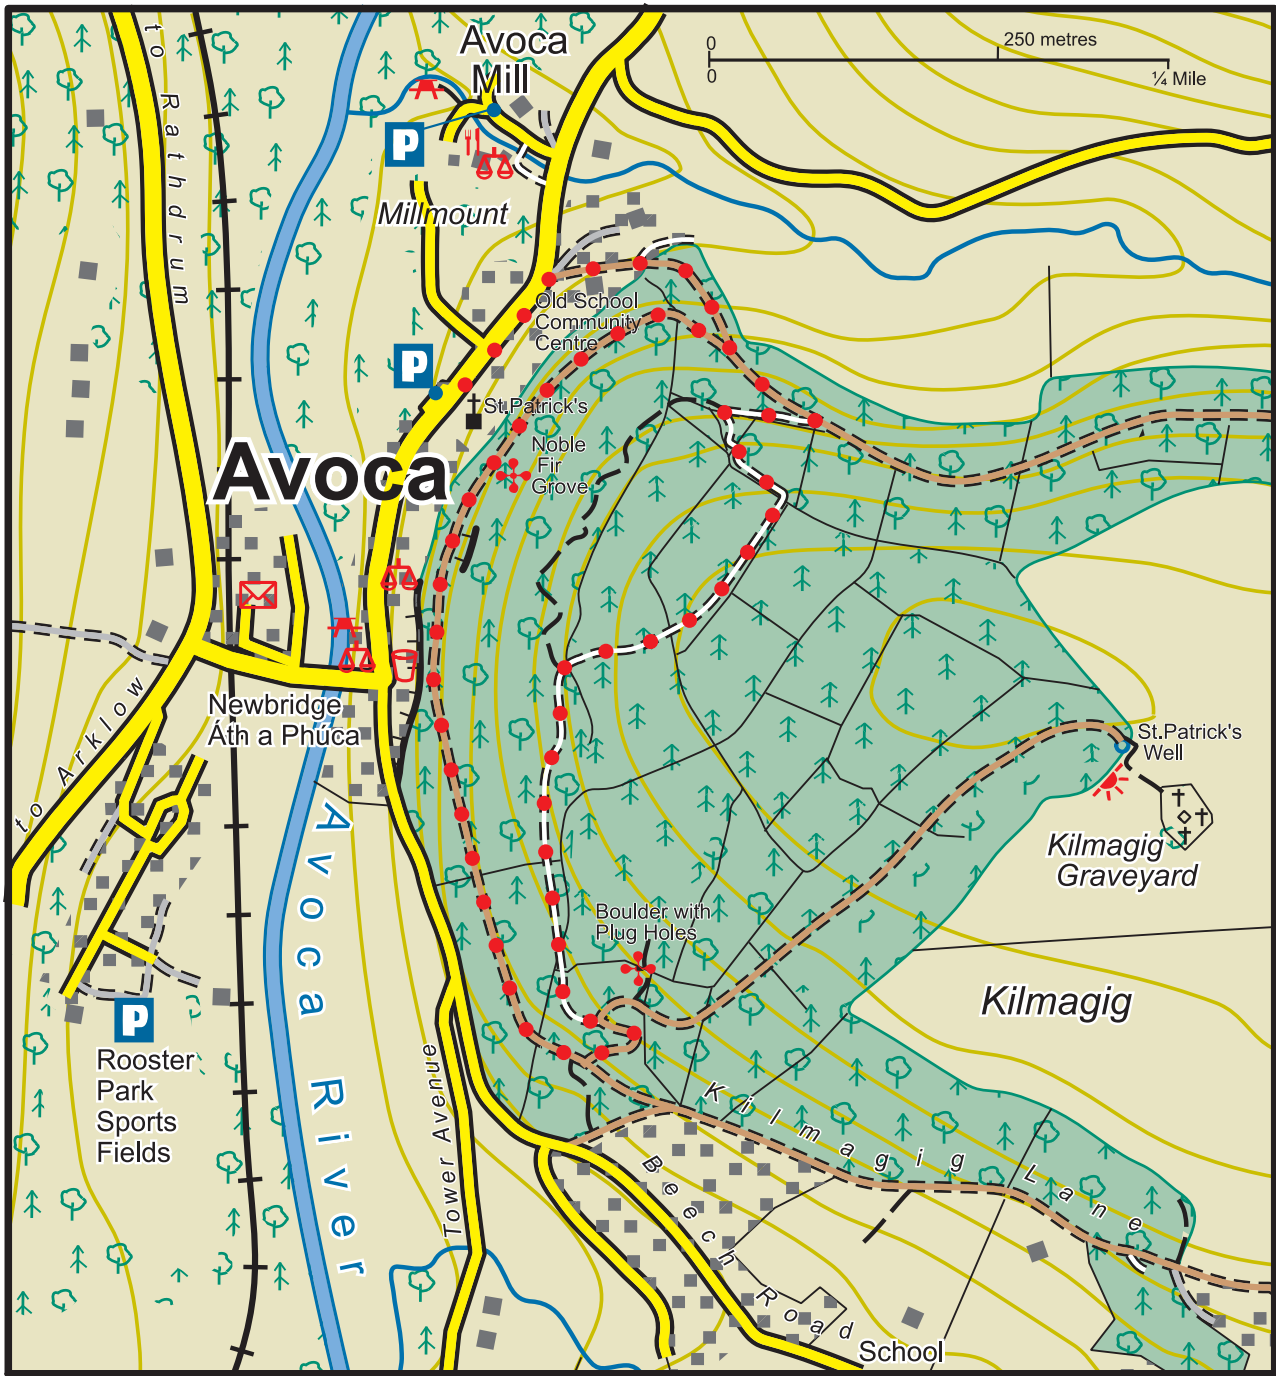

# Abhóca - Avoca

-  Príomhbhóthar / Main Road
-  Mionbhóthar / Minor Road
-  Bóthar Foroise / Forest Road
-  Raon / Forest Track
-  Cosán / Path
-  Ionad Amhairc / Viewpoint

-  Carrchlós / Car Park
-  Ball páirceála / Parking Spot
-  Láthair Oidhreachta / Heritage Site
-  Láthair Phicnicí / Picnic Area
-  Bia agus Deochanna / Refreshments
-  Seanbhallaí / Old Walls

## Réadmhaoine Coillte / Coillte Properties

-  Forois Crann Buaircínigh
-  Conifer Forest
-  Forois Crann leathanduilleacha
-  Broadleaf Forest

 **The Red Kite Walk**

Níor chóir go léirmhíneodh an léiriúchán ar an léarscáil de na bóithre, raonta agus cosáin taobh amuigh de réadmhaoin Coillte mar go bhfuil ceart slí tugtha. The representation on the map of roads, tracks and paths outside Coillte property should not be interpreted as conferring a right of way.