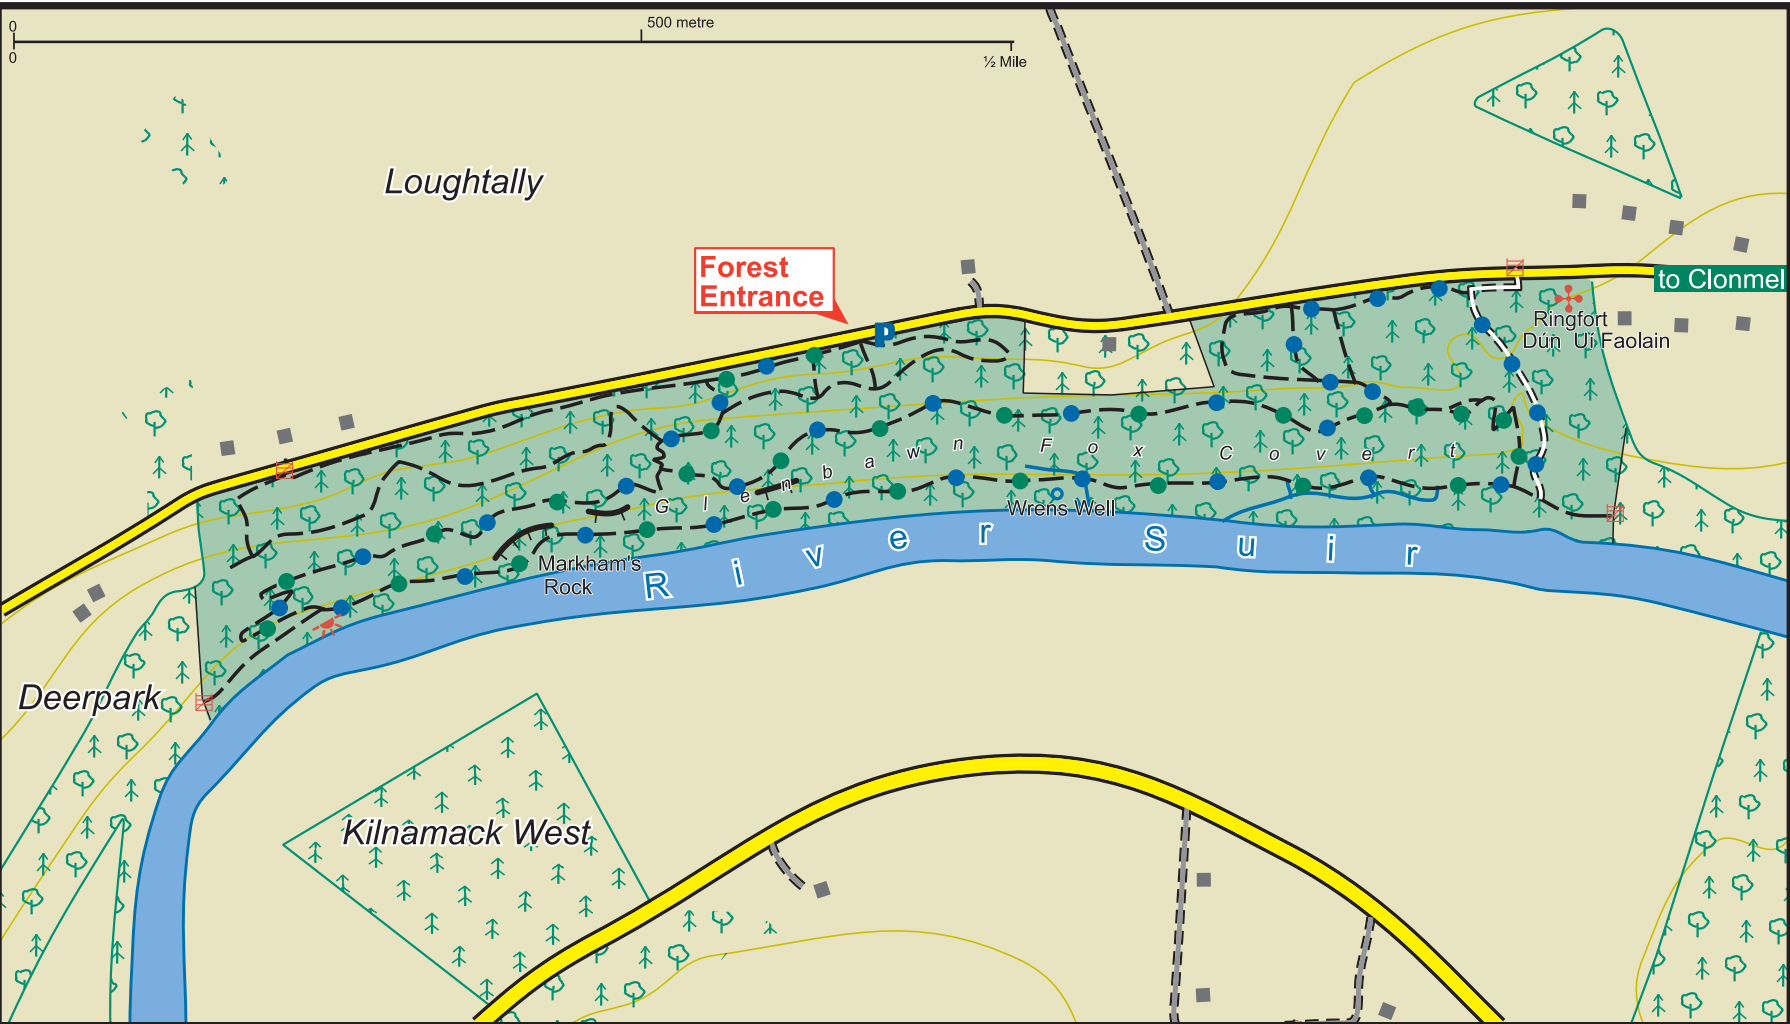

Páirc an Mharla - Marlfield

-  Príomhbhóthar / Main Road
-  Mionbhóthar / Minor Road
-  Bóthar Foraoise / Forest Road
-  Raon / Forest Track
-  Cosán / Path
-  Ionad Amhairc / Viewpoint

-  Carrchlós / Car Park
-  Ball páirceála / Parking Spot
-  Láthair Phicnicí / Picnic Area
-  Láthair Oidhreachta / Heritage Site
-  Seanbhallaí / Old Walls

-  Glenbawn Loop
-  Fox Covert Loop

Réadmhaoine Coillte / Coillte Properties

-  Foraois Crann Buaircínigh
Conifer Forest
-  Foraois Crann leathanduilleacha
Broadleaf Forest

Níor chóir go léirmhíneodh an léiriúchán ar an léarscáil de na bóithre, raonta agus cosáin taobh amuigh de réadmhaoin Coillte mar go bhfuil ceart slí tugtha

The representation on the map of roads, tracks and paths outside Coillte property should not be interpreted as conferring a right of way.