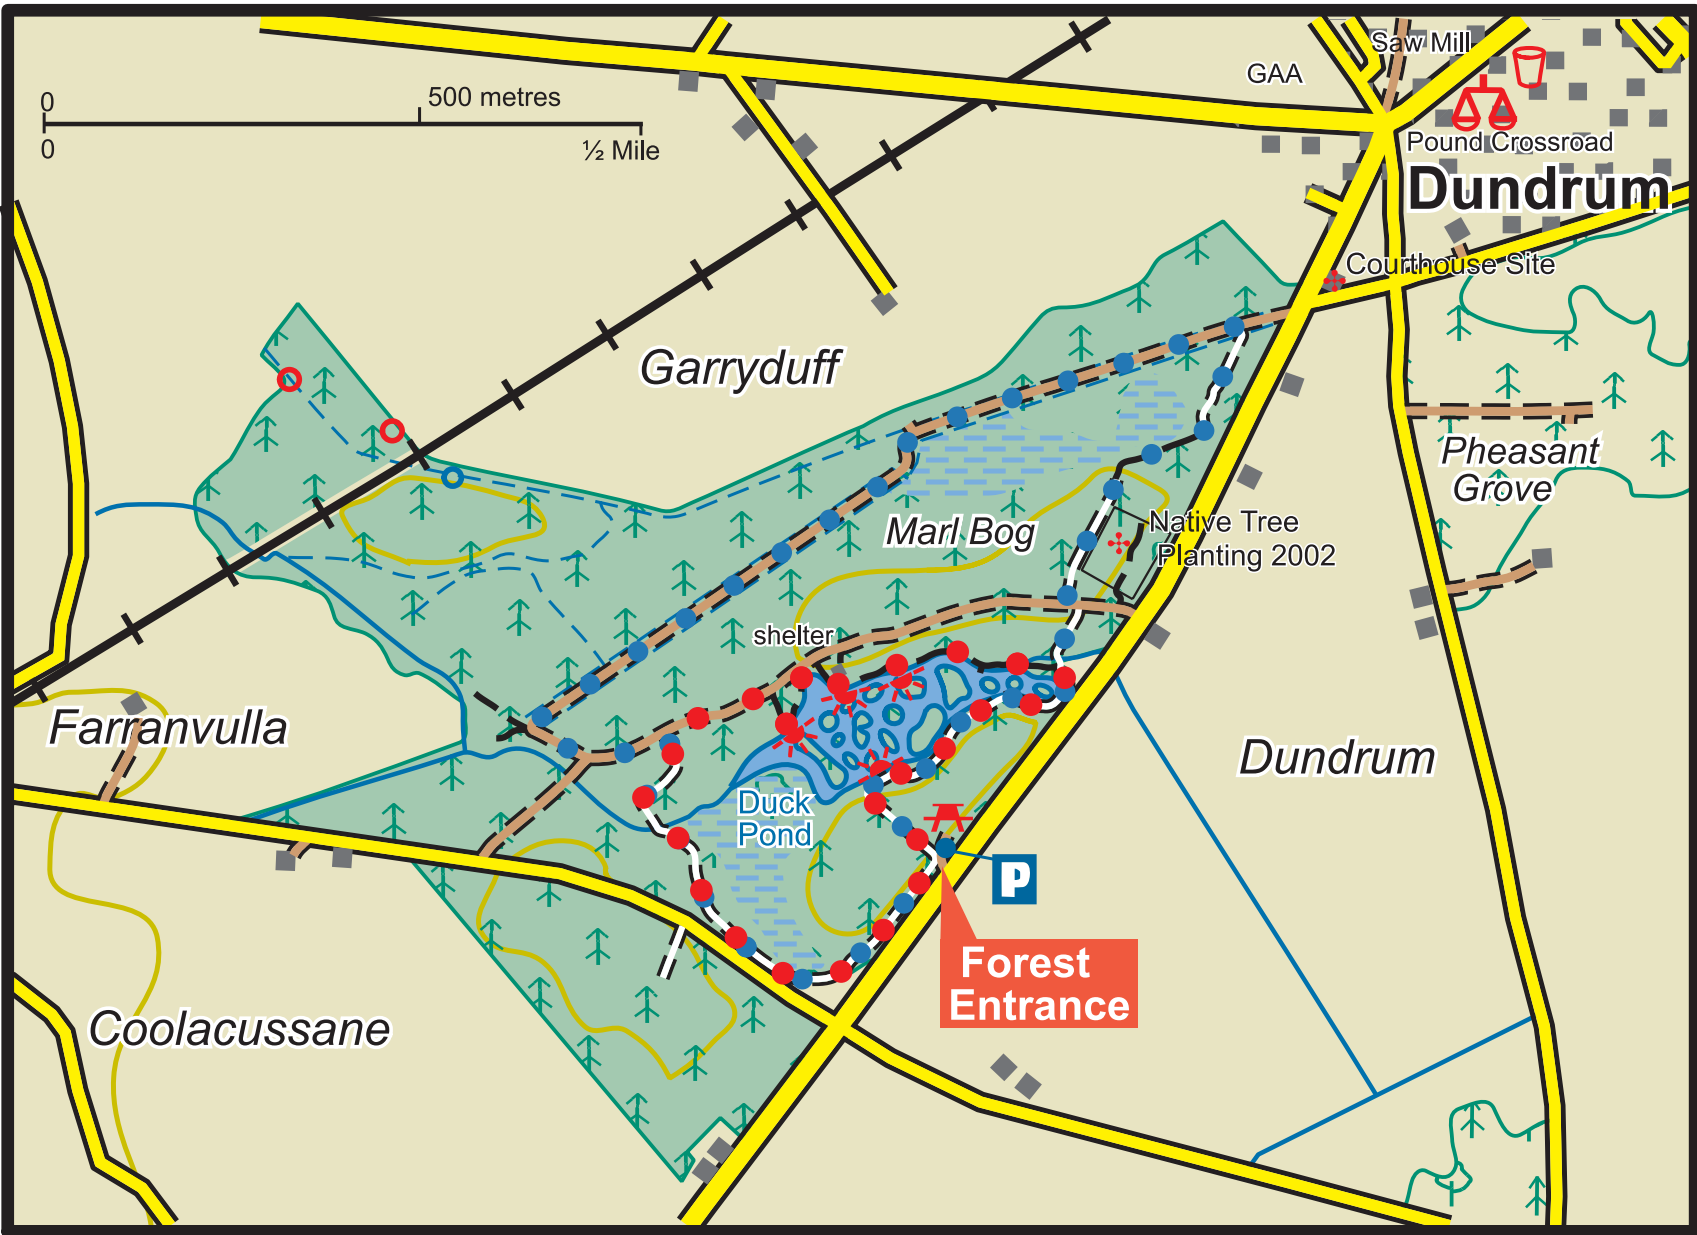

Marl Bog - Currach an Mharla

-  Príomhbhóthar / Main Road
-  Mionbhóthar / Minor Road
-  Bóthar Foraoise / Forest Road
-  Raon Foraoise / Forest Track
-  Cosán / Path
-  Ionad Amhairc / Viewpoint

-  Carrchlós / Car Park
-  Ball páirceála / Parking Spot
-  Láthair Oidhreacht / Heritage Site
-  Láthair Phicnicí / Picnic Area
-  Siopa / Shop

- Réadmhaoine Coillte / Coillte Properties
-  Foraois Crann Buaircinigh
Conifer Forest
-  Foraois Crann leathanduilleacha
Broadleaf Forest

-  Lakeside Walk
-  Forest Walk

Níor chóir go léirmhíneodh an léiriúchán ar an léarscáil de na bóithre, raonta agus cosáin taobh amuigh de réadmhaoin Coillte mar go bhfuil ceart slí tugtha. The representation on the map of roads, tracks and paths outside Coillte property should not be interpreted as conferring a right of way.