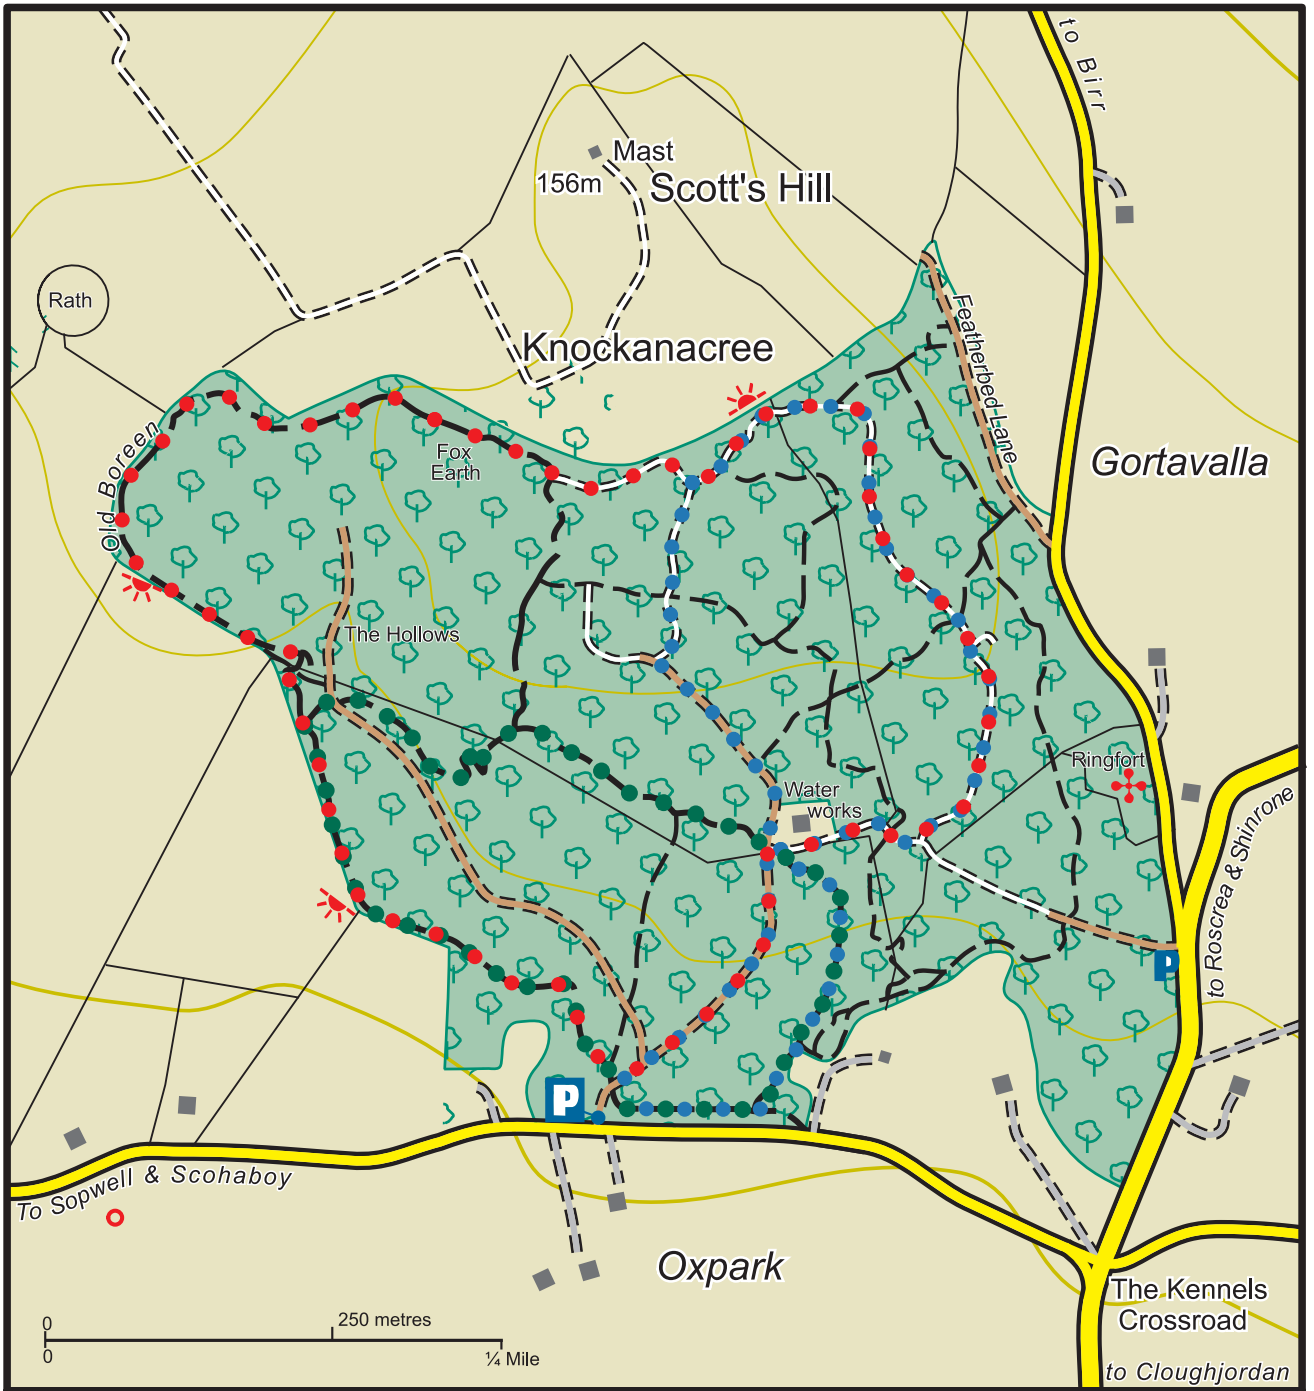

Cnocán an Chraoi - Knockanacree

-  Príomhbhóthar / Main Road
-  Mionbhóthar / Minor Road
-  Bóthar Foraoise / Forest Road
-  Raon / Forest Track
-  Cosán / Path
-  Ionad Amhairc / Viewpoint

-  Carrchlós / Car Park
-  Ball páirceála / Parking Spot
-  Láthair Oidhreachta / Heritage Site
-  Láthair Pícnicí / Picnic Area
-  Bia agus Deochanna / Refreshments
-  Seanbhallaí / Old Walls

Réadmhaoine Coillte / Coillte Properties

-  Foraois Crann Buaircínigh
-  Conifer Forest
-  Foraois Crann leathanduilleacha
-  Broadleaf Forest

-  Oak Walk
-  Ash Loop
-  Beech Trail

Níor chóir go léirmhíneodh an léiriúchán ar an léarscáil de na bóithre, raonta agus cosáin taobh amuigh de réadmhaoin Coillte mar go bhfuil ceart slí tugtha

The representation on the map of roads, tracks and paths outside Coillte property should not be interpreted as conferring a right of way.