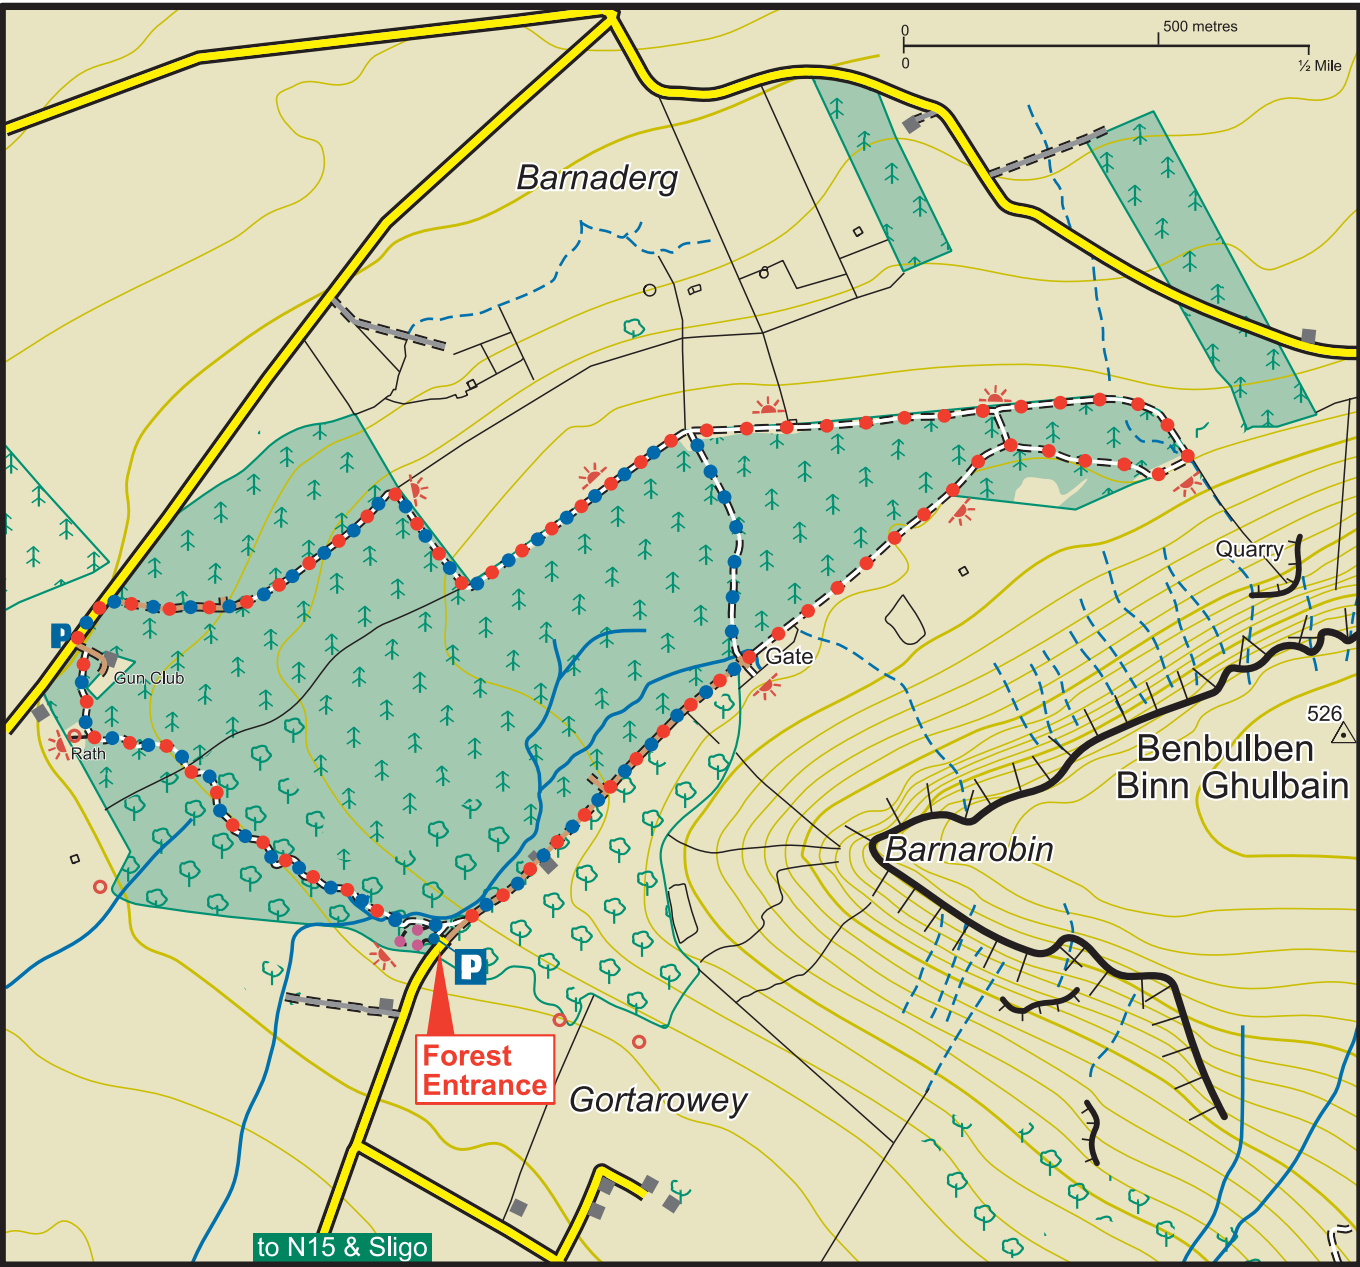

# Binn Ghulbain - Benbulbin

-  Príomhbhóthar / Main Road
-  Mionbhóthar / Minor Road
-  Bóthar Foraoise / Forest Road
-  Raon / Forest Track
-  Cosán / Path
-  Ionad Amhairc / Viewpoint

## Réadmhaoine Coillte / Coillte Properties

-  Foraois Crann Buaircínigh  
Conifer Forest
-  Foraois Crann leathanduilleacha  
Broadleaf Forest

-  Carrchlós / Car Park
-  Ball páirceála / Parking Spot
-  Láthair Phicnicí / Picnic Area
-  Láthair Oidhreachta / Heritage Site

-  Lúb na Ghrianáin / Benbulbin Walk
-  Cashel Loop
-  Multi Access Loop

Níor chóir go léiríneadh an léiriúchán ar an léarscáil de na bóithre, raonta agus cosáin taobh amuigh de réadmhaoine Coillte mar go bhfuil ceart slí tugtha

The representation on the map of roads, tracks and paths outside Coillte property should not be interpreted as conferring a right of way.