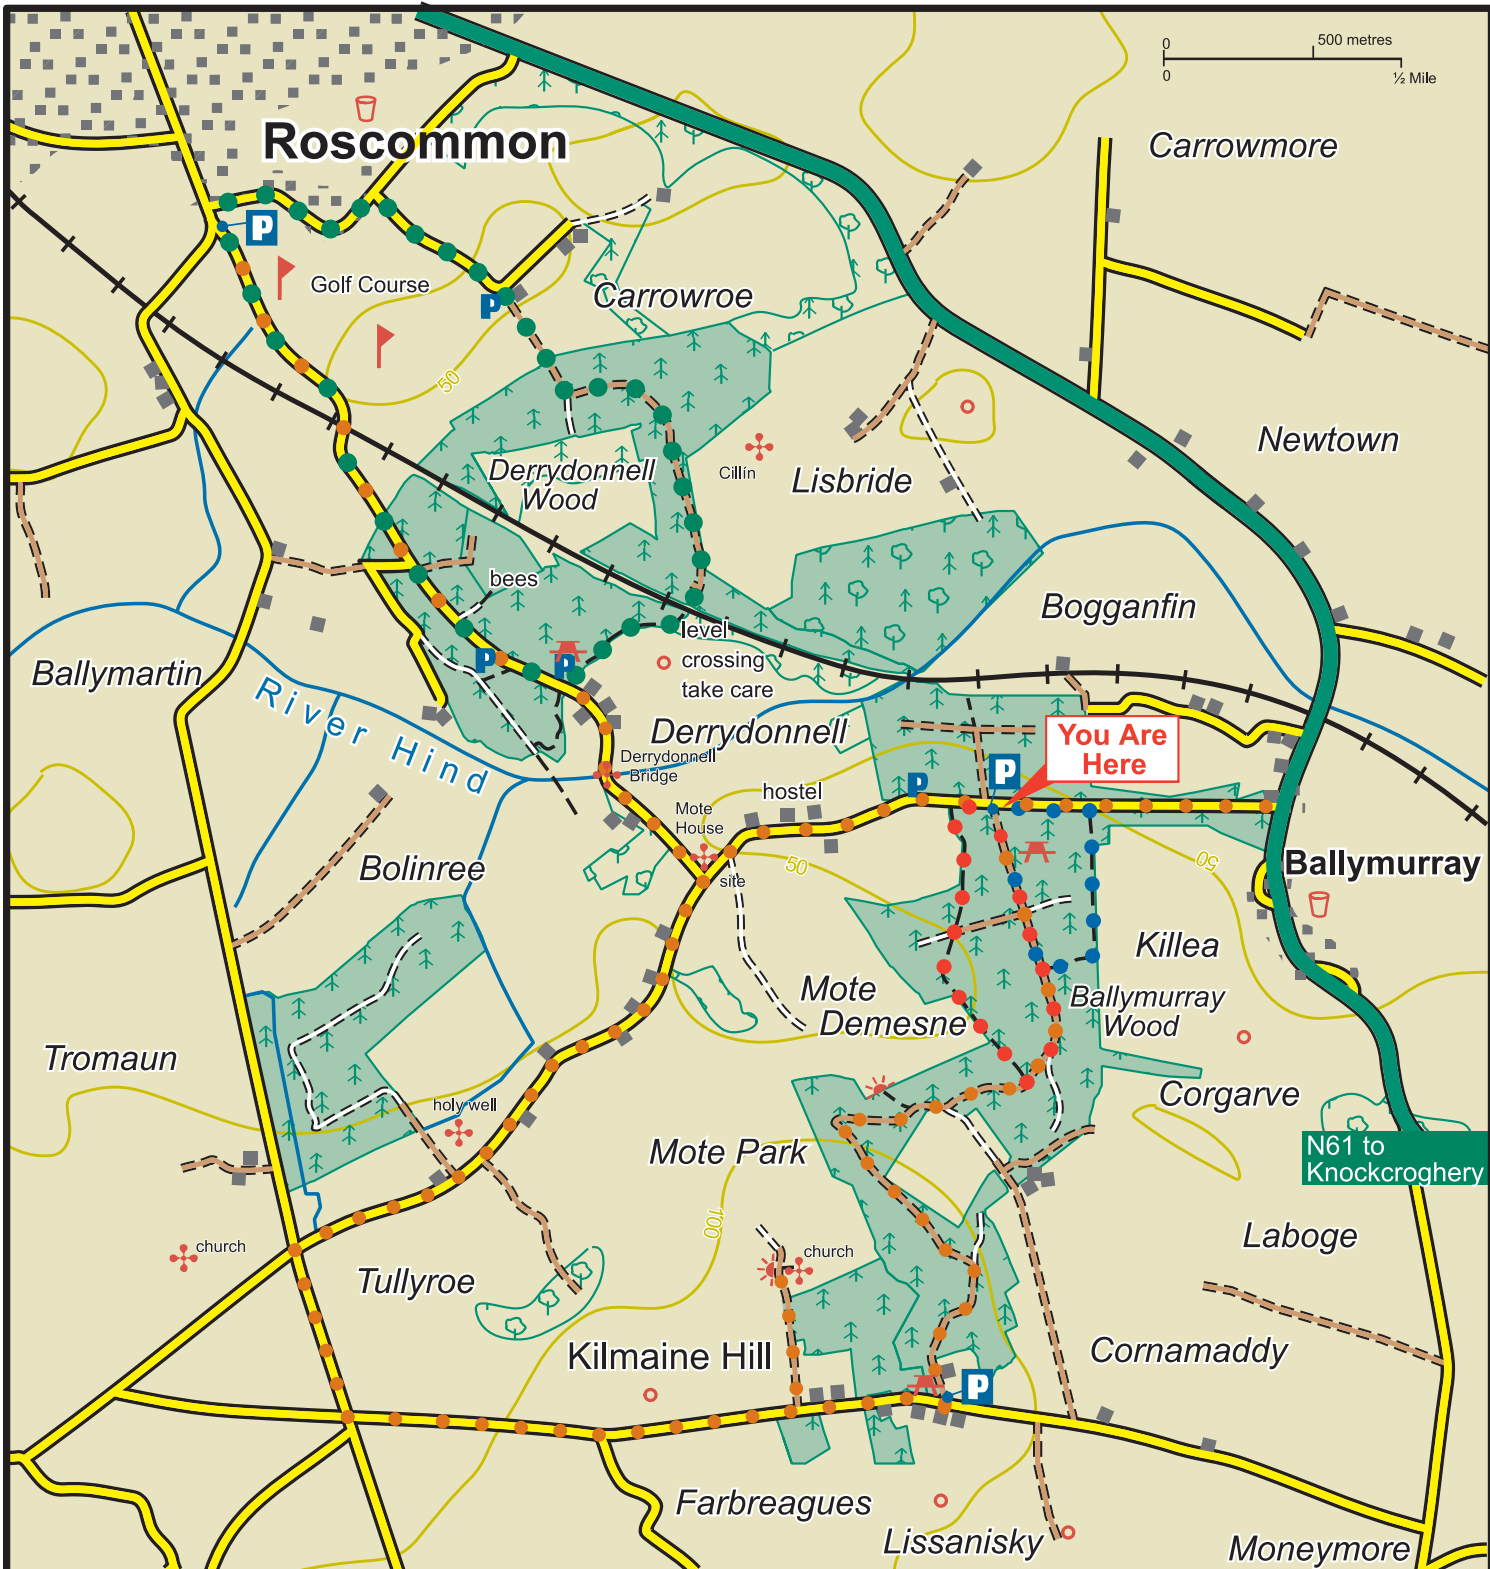

An Móta Mote Park

-  Príomhbhóthar / Main Road
-  Mionbhóthar / Minor Road
-  Bóthar Foraoise / Forest Road
-  Raon / Forest Track
-  Cosán / Path
-  Ionad Amhairc / Viewpoint
-  Réadmhaoine Coillte / Coillte Properties
-  Foraois Crann Buaircínigh
Conifer Forest
-  Foraois Crann leathanduilleacha
Broadleaf Forest

-  Carrchlós / Car Park
-  Ball páirceála / Parking Spot
-  Bia agus Deochanna / Refreshments
-  Láthair Phicnicí / Picnic Area
-  Láthair Oidhreachta / Heritage Site
-  Seanbhallaí / Old Walls

-  St. Coman's Walk
-  Crofton Walk
-  Bluebell Walk
-  Mote Park Heritage Walkway

Níor chóir go léirmhíneodh an léiriúchán ar an léarscáil de na bóithre, raonta agus cosáin taobh amuigh de réadmhaoine Coillte mar go bhfuil ceart slí tugtha

The representation on the map of roads, tracks and paths outside Coillte property should not be interpreted as conferring a right of way.