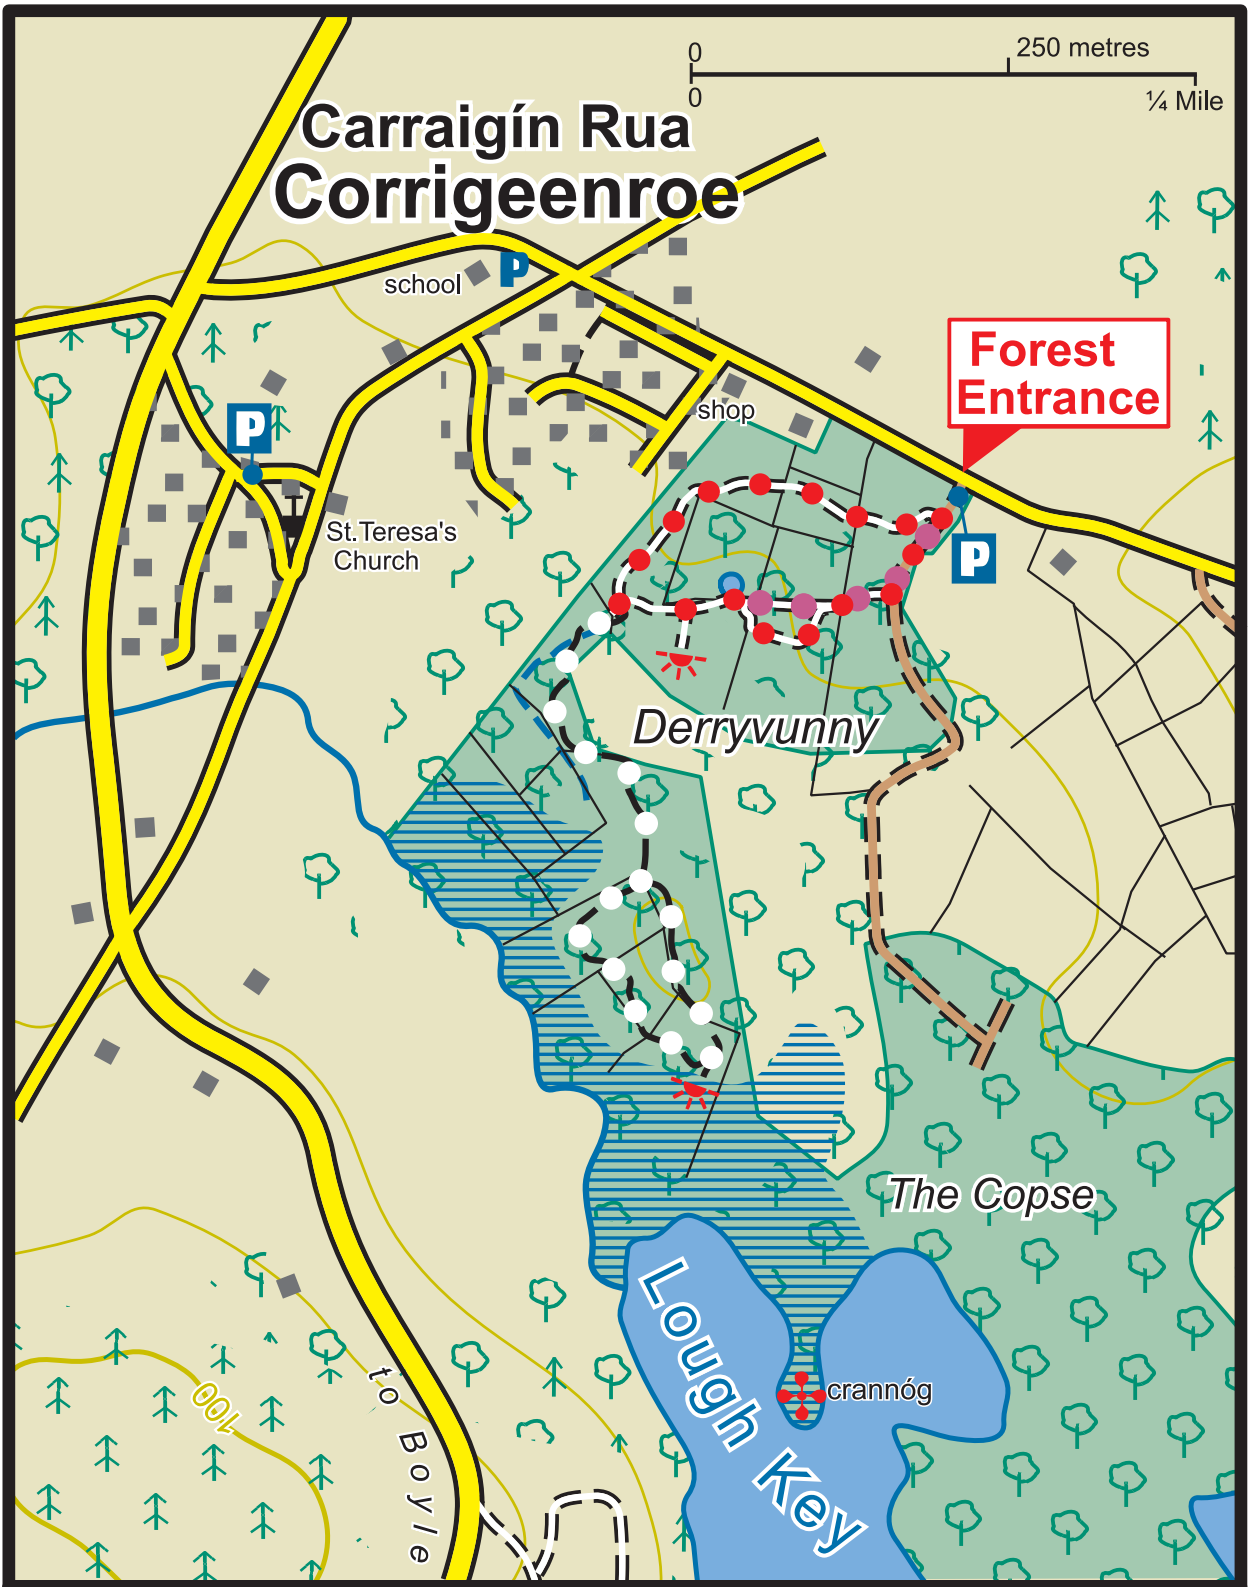

Derryvunny

-  Príomhbhóthar / Main Road
-  Mionbhóthar / Minor Road
-  Bóthar Foraoise / Forest Road
-  Raon Foraoise / Forest Track
-  Cosán / Path
-  Ionad Amhairc / Viewpoint

-  Carrchlós / Car Park
-  Ball páirceála / Parking Spot
-  Láthair Oidhreachta / Heritage Site
-  Láthair Phicnicí / Picnic Area
-  Bia agus Deochanna / Refreshments

Réadmhaoine Coillte / Coillte Properties

-  Foraois Crann Buaircínigh
Conifer Forest
-  Foraois Crann leathanduilleacha
Broadleaf Forest

-  Greenwood Loop Walk
-  Multi Access Trail
-  Old Woodland Trail

Níor chóir go léiríneadh an léiriúchán ar an léarscáil de na bóithre, raonta agus cosáin taobh amuigh de réadmhaoin Coillte mar go bhfuil ceart slí tugtha. The representation on the map of roads, tracks and paths outside Coillte property should not be interpreted as conferring a right of way.